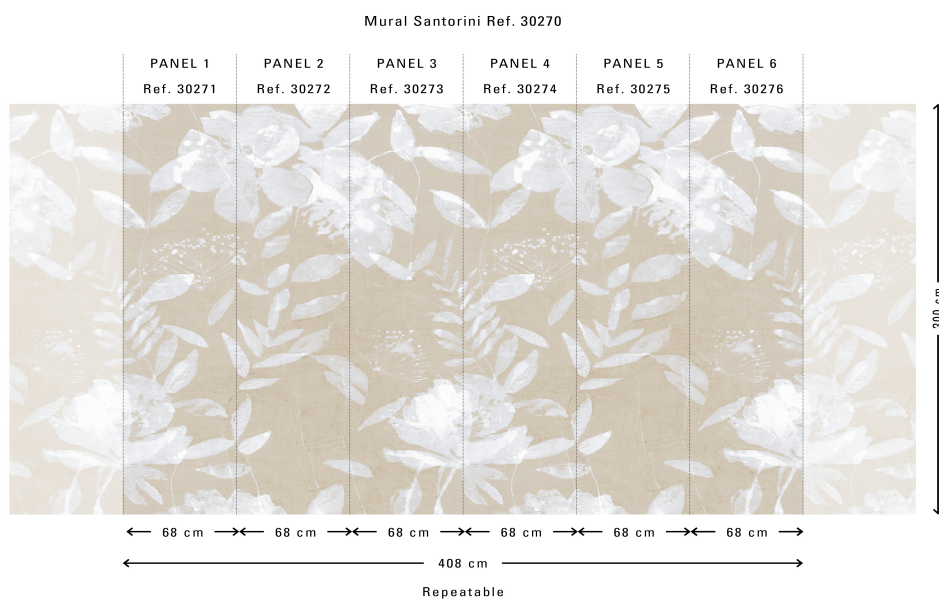

Couleurs (1)

30270

Impression

Plus d'infos? [Cliquez ici](#)

Commandez des échantillons, calculez des quantités, consultez des vidéos d'instructions, téléchargez des informations techniques et plus: www.arte-international.com