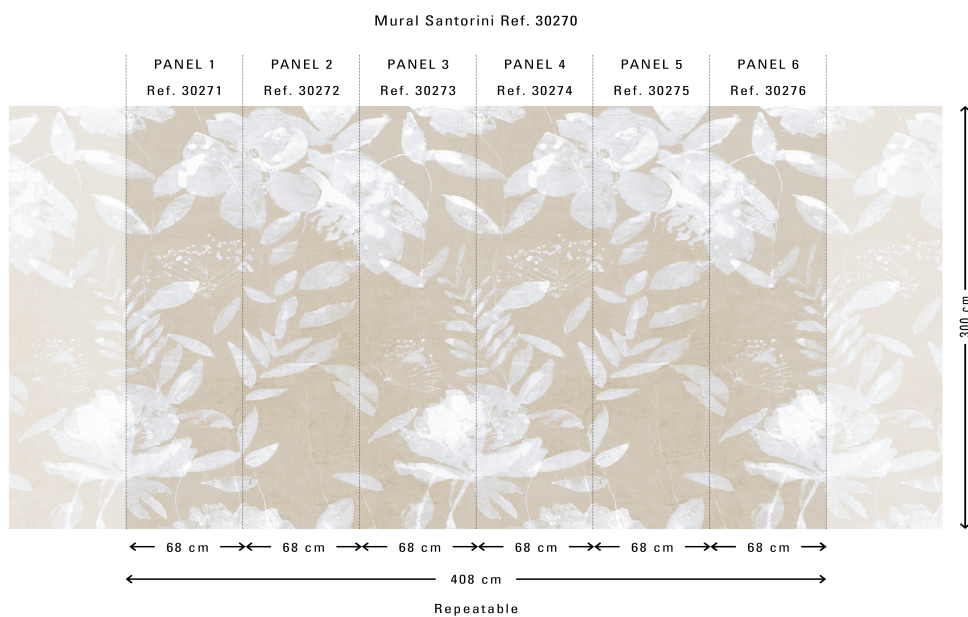

Couleurs (1)

30270

Impression

Plus d'infos? [Cliquez ici](#)

Commandez des échantillons, calculez des quantités, consultez des vidéos d'instructions, téléchargez des informations techniques et plus: www.arte-international.com