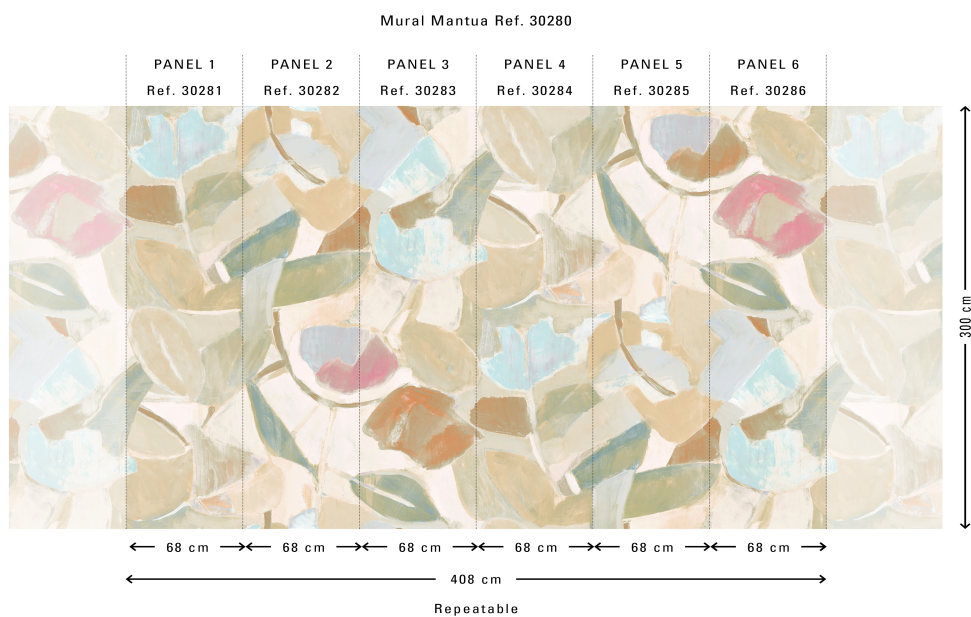

Couleurs (1)

30280

Impression

Plus d'infos? [Cliquez ici](#)

Commandez des échantillons, calculez des quantités, consultez des vidéos d'instructions, téléchargez des informations techniques et plus: www.arte-international.com