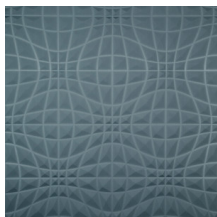

Couleurs (4)

30500