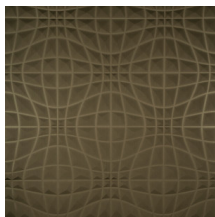

## L'histoire de la collection

La technique de thermoformage utilisée pour la fabrication de cette collection est quelque chose de spécial. Cette technique implique l'usage de la chaleur pour donner forme au textile. Cette mise en forme est permanente, mais la matière reste néanmoins souple et agréable au toucher. Il est ainsi possible d'obtenir un revêtement mural tridimensionnel en un seul mouvement continu. Cette collection spéciale compte trois motifs différents et trois types de matières. Une matière mate, une matière avec brillance satinée et une matière présentant l'apparence du daim. Sachez encore que toutes les références de la collection Enigma sont parfaitement couvrantes et réductrices de bruit.

## Spécifications techniques

|                         |   |
|-------------------------|---|
| Référence               | <u>30503</u>  |
| Catégorie de produit    | Couture   |
| Composition             | Revêtement mural textile 3D sur intissé                                     |
| Dimensions              | Largeur 117,5 cm / livrable au mètre linéaire                               |
| Raccord                 | Raccord droit 59 cm   |
| Remarque                | Avec traitement anti-taches et effet imperméable, effet acoustique amélioré |
| Adhésive                | Arte Clearpro ou une colle à dispersion de bonne qualité                    |
| Comment encoller        | Encoller les murs   |
| Résistance à la lumière | Disponible sur demande  |
| Comment enlever         | Arrachable à sec  |
| Résistance au feu EU    | B-s1, d0  |
| Résistance au feu US    | Class A   |
| Maintenance             | Epongeable au moment de la pose (tamponner la colle humide)                 |

## Couleurs (4)

30500

30501

30502

30503