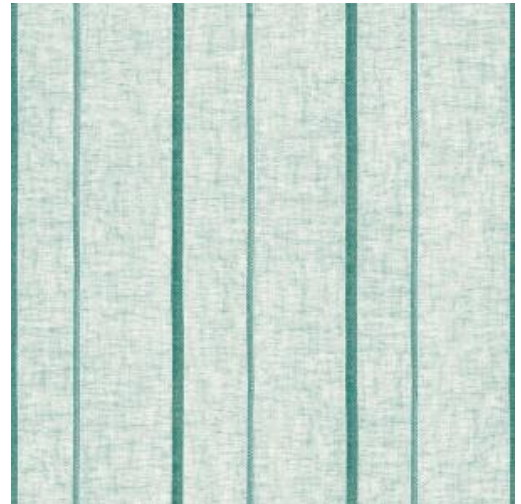

Raya

Collection Chunky Weaves

L'histoire de la collection

Avec ses évocations textiles chaleureuses et authentiques de soie, de jute et de laine, la collection Chunky Weaves fait renaître le charme des soirées d'hiver passées au coin du feu. Les unis offrent une toile raffinée, sublimée par des rayures décontractées et un zigzag ludique qui semble avoir été tracé d'un geste libre.

Spécifications techniques

Référence	<u>30653</u>
Composition	Papier peint sur intissé
Dimensions	Rouleaux de 10,05 m x 0,53 m
Raccord	Raccord libre 0 cm
Adhésive	Arte Clearpro ou une colle à dispersion de bonne qualité
Comment encoller	Encoller les murs
Résistance à la lumière	Bonne solidité des coloris à la lumière
Comment enlever	Arrachable à sec
Maintenance	Lavable

Couleurs (5)

30650

30651

30652

30653

30654

Impression

← 53 cm (20.87") →