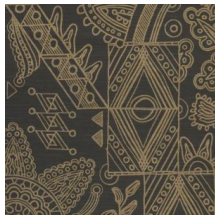

Couleurs (2)

30810

30811

Impression

Plus d'infos? [Cliquez ici](#)

Commandez des échantillons, calculez des quantités, consultez des vidéos d'instructions, téléchargez des informations techniques et plus: www.arte-international.com

ARTE®

wallcoverings for the ultimate in refinement