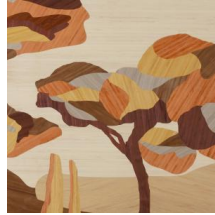

Couleurs (2)

30820

30821

Impression

Plus d'infos? [Cliquez ici](#)

Commandez des échantillons, calculez des quantités, consultez des vidéos d'instructions, téléchargez des informations techniques et plus: www.arte-international.com

ARTE®

wallcoverings for the ultimate in refinement