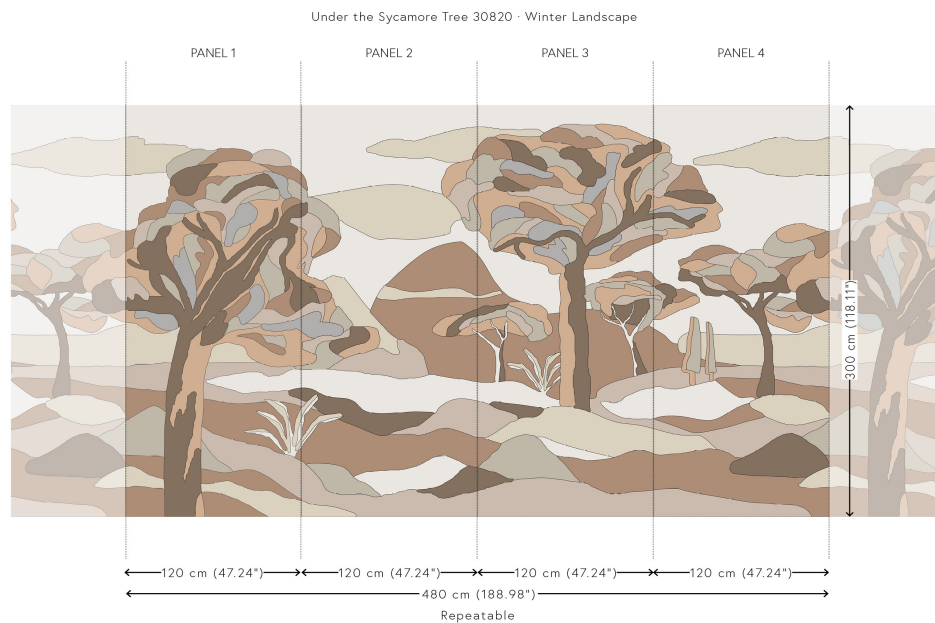

Spécifications techniques

Référence	<u>30820</u> • Winter Landscape
Catégorie de produit	Couture
Composition	Revêtement mural naturel sur intissé
Description	Panorama méticuleusement incrusté à la main à partir du placage en bois le plus fin, où chaque nervure et nuance soulignent le caractère naturel du bois.
Dimensions	Panoramique de 480 cm x 300 cm = 14,40 m ²
Raccord	Raccord droit 300 cm
Remarque	Le dessin de ce panoramique se raccorde parfaitement, de sorte que plusieurs exemplaires peuvent être posés côte à côte.
Adhésive	Arte Clearpro ou une colle à dispersion de bonne qualité
Comment encoller	Humidifier le produit, encoller le mur et encoller les lés
Résistance à la lumière	Solidité modérée des coloris à la lumière
Comment enlever	Arrachable à sec
Résistance au feu EU	B-s1, d0
Résistance au feu US	Class A
Maintenance	Epongeable au moment de la pose (tamponner la colle humide)

Couleurs (2)

30820

30821

Impression

Plus d'infos? [Cliquez ici](#)

Commandez des échantillons, calculez des quantités, consultez des vidéos d'instructions, téléchargez des informations techniques et plus: www.arte-international.com