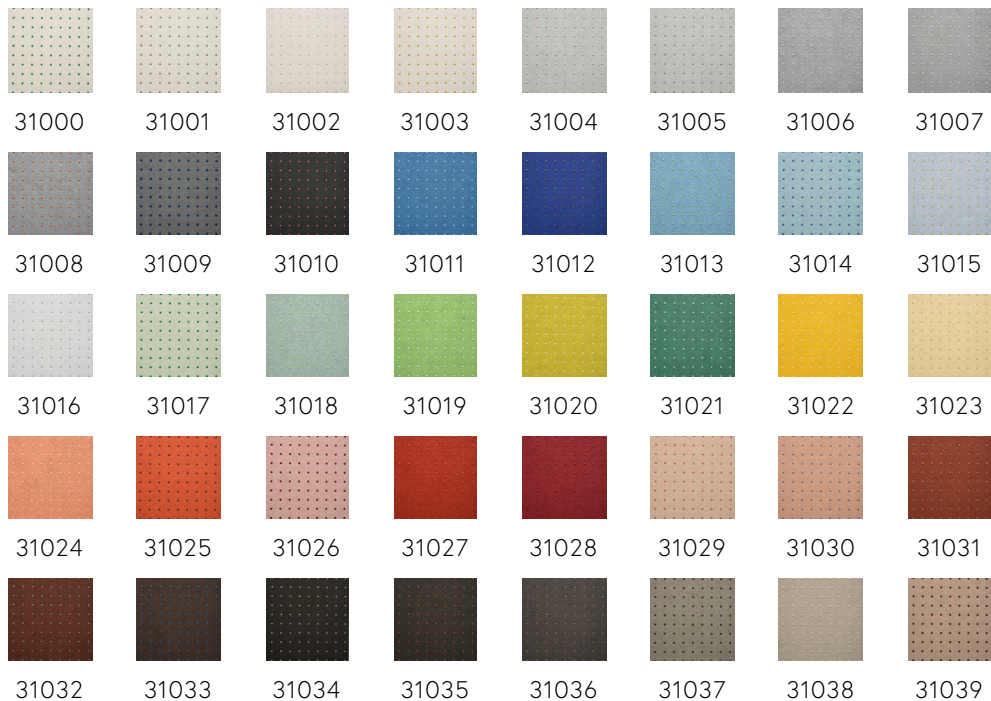

DOTS

Collection Le Corbusier - Dots

L'histoire de la collection

Ce revêtement mural réinterprète l'œuvre de Le Corbusier avec des techniques innovantes, certes, mais en respectant sa philosophie unique. Le motif se base sur le revêtement mural similaire créé en 1931. Cependant, les points ne sont plus ajoutés avec de la peinture à l'huile, mais avec une encre laquée en relief. Ils réfléchissent subtilement la lumière, créant ainsi un jeu emblématique de l'architecture du designer.

Spécifications techniques

Référence	<u>31014</u> • Summery Sky
Catégorie de produit	Refined
Composition	Papier peint sur intissé
Description	Papier peint innovant composé de petits points brillants en 40 combinaisons de couleurs différentes, basé sur la 'Polychromie architecturale' de Le Corbusier
Dimensions	Rouleaux de 8,50 m x 0,70 m = 6 m ²
Raccord	Raccord droit 1,4 cm
Adhésive	Arte Clearpro ou une colle à dispersion de bonne qualité
Comment encoller	Encoller les murs
Résistance à la lumière	Bonne solidité des coloris à la lumière
Comment enlever	Arrachable à sec
Résistance au feu EU	B-s1, d0
Résistance au feu US	Class A
Maintenance	Lavable
IMO Certified	

0493/22

Couleurs (40)

Plus d'infos? [Cliquez ici](#)

Commandez des échantillons, calculez des quantités, consultez des vidéos d'instructions, téléchargez des informations techniques et plus: www.arte-international.com