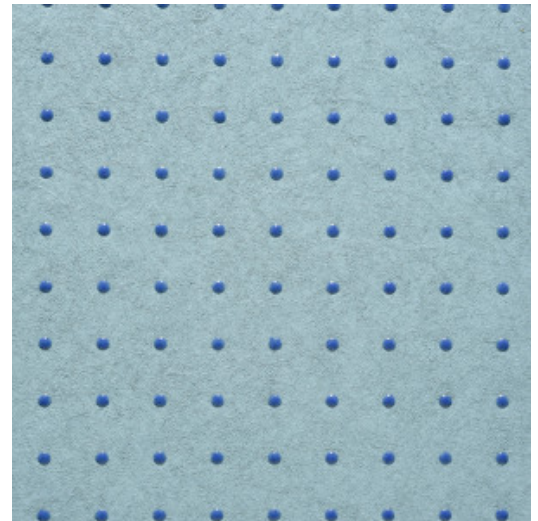

DOTS

Collection Le Corbusier - Dots

L'histoire de la collection

Ce revêtement mural réinterprète l'œuvre de Le Corbusier avec des techniques innovantes, certes, mais en respectant sa philosophie unique. Le motif se base sur le revêtement mural similaire créé en 1931. Cependant, les points ne sont plus ajoutés avec de la peinture à l'huile, mais avec une encre laquée en relief. Ils réfléchissent subtilement la lumière, créant ainsi un jeu emblématique de l'architecture du designer.

Spécifications techniques

Référence	<u>31014</u> • Summery Sky
Catégorie de produit	Refined
Composition	Papier peint sur intissé
Description	Papier peint innovant composé de petits points brillants en 40 combinaisons de couleurs différentes, basé sur la 'Polychromie architecturale' de Le Corbusier
Dimensions	Rouleaux de 8,50 m x 0,70 m = 6 m²
Raccord	Raccord droit 1,4 cm
Adhésive	Arte Clearpro ou une colle à dispersion de bonne qualité
Comment encoller	Encoller les murs
Résistance à la lumière	Bonne solidité des coloris à la lumière
Comment enlever	Arrachable à sec
Résistance au feu EU	B-s1, d0
Résistance au feu US	Class A
Maintenance	Lavable
IMO Certified	

0493/22