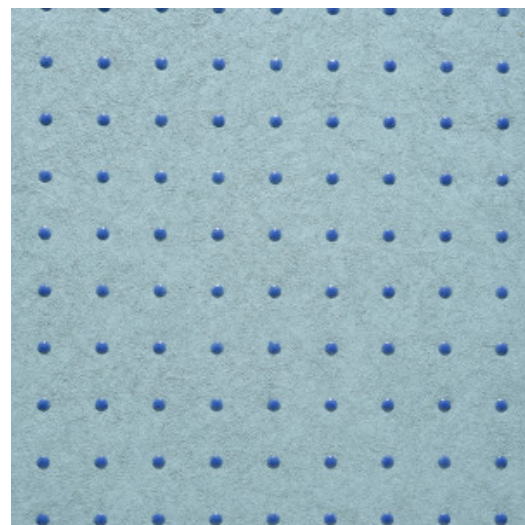

## L'histoire de la collection

Ce revêtement mural réinterprète son œuvre avec des techniques innovantes, certes, mais en respectant sa philosophie unique. Le motif se base sur le revêtement mural similaire créé en 1931. Cependant, les points ne sont plus ajoutés avec de la peinture à l'huile, mais avec une encre ultrabrillante en relief. Ils réfléchissent subtilement la lumière, créant ainsi un jeu de lumières emblématique de l'architecture de Le Corbusier.

## Spécifications techniques

Référence	<u>31014</u> • Summery Sky
Catégorie de produit	Refined
Composition	Papier peint sur intissé
Description	Papier peint innovant composé de petits points brillants en 40 combinaisons de couleurs différentes, basé sur la 'Polychromie architecturale' de Le Corbusier
Dimensions	Rouleaux de 8,50 m x 0,70 m = 6 m <sup>2</sup>
Raccord	Raccord droit 1,4 cm
Adhésive	Arte Clearpro ou une colle à dispersion de bonne qualité
Comment encoller	Encoller les murs
Résistance à la lumière	Bonne solidité des coloris à la lumière
Comment enlever	Arrachable à sec
Résistance au feu EU	B-s1, d0
Résistance au feu US	Class A
Maintenance	Lavable
IMO Certified	