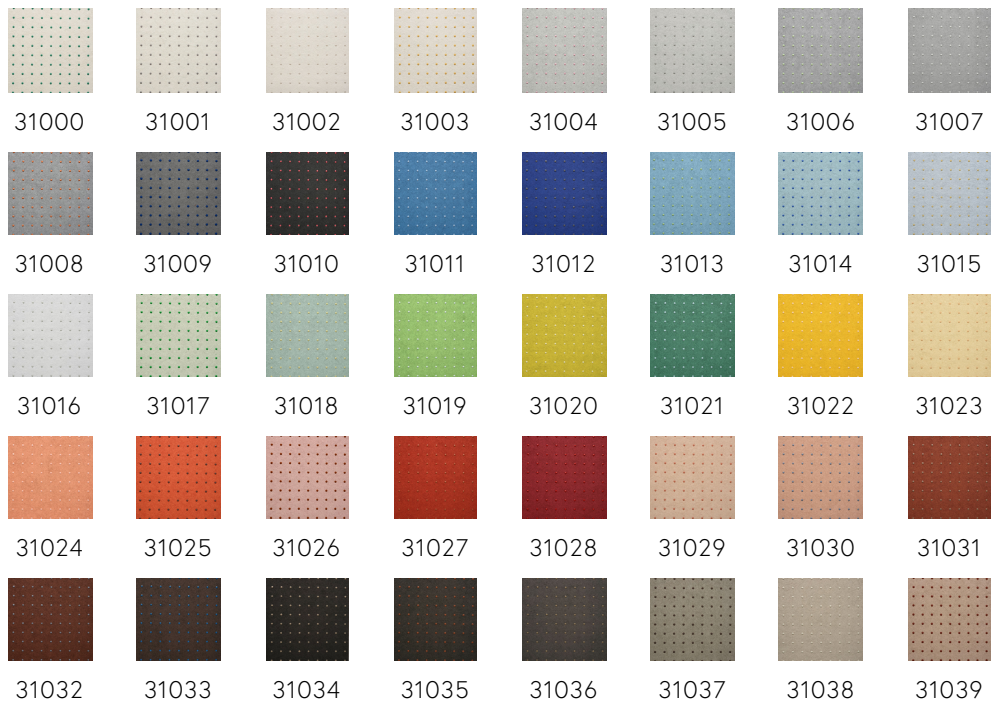

Couleurs (40)

Plus d'infos? [Cliquez ici](#)

Commandez des échantillons, calculez des quantités, consultez des vidéos d'instructions, téléchargez des informations techniques et plus: www.arte-international.com

ARTE®

wallcoverings for the ultimate in refinement