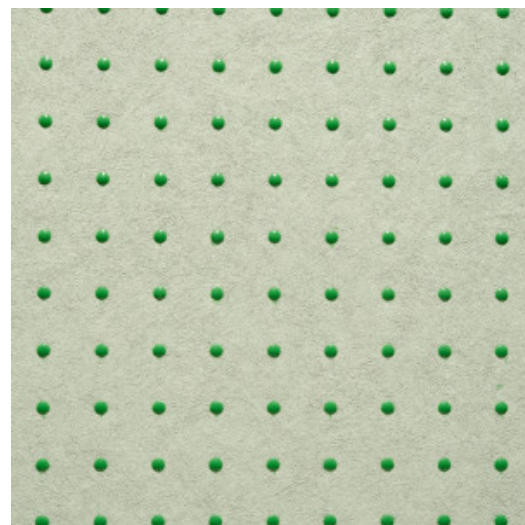

DOTS

Collection Le Corbusier - Dots

L'histoire de la collection

Ce revêtement mural réinterprète l'œuvre de Le Corbusier avec des techniques innovantes, certes, mais en respectant sa philosophie unique. Le motif se base sur le revêtement mural similaire créé en 1931. Cependant, les points ne sont plus ajoutés avec de la peinture à l'huile, mais avec une encre laquée en relief. Ils réfléchissent subtilement la lumière, créant ainsi un jeu emblématique de l'architecture du designer.

Spécifications techniques

Référence	<u>31017</u> • Mild Grey Green
Catégorie de produit	Refined
Composition	Papier peint sur intissé
Description	Papier peint innovant composé de petits points brillants en 40 combinaisons de couleurs différentes, basé sur la 'Polychromie architecturale' de Le Corbusier
Dimensions	Rouleaux de 8,50 m x 0,70 m = 6 m²
Raccord	Raccord droit 1,4 cm
Adhésive	Arte Clearpro ou une colle à dispersion de bonne qualité
Comment encoller	Encoller les murs
Résistance à la lumière	Bonne solidité des coloris à la lumière
Comment enlever	Arrachable à sec
Résistance au feu EU	B-s1, d0
Résistance au feu US	Class A
Maintenance	Lavable
IMO Certified	

0493/22