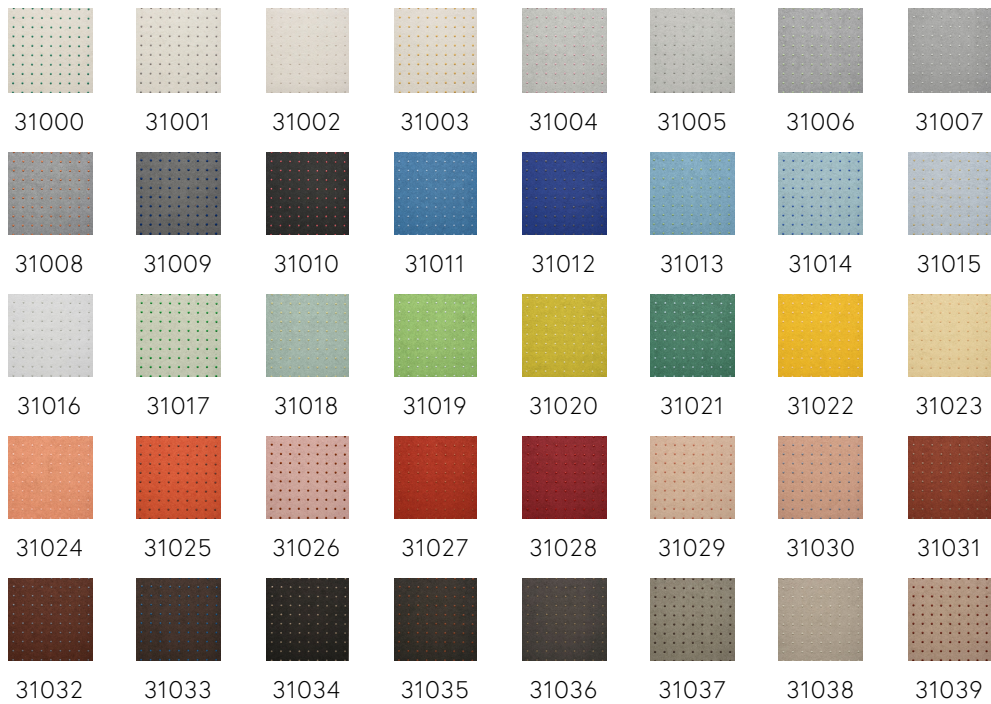

DOTS

Collection Le Corbusier - Dots

L'histoire de la collection

Ce revêtement mural réinterprète son œuvre avec des techniques innovantes, certes, mais en respectant sa philosophie unique. Le motif se base sur le revêtement mural similaire créé en 1931. Cependant, les points ne sont plus ajoutés avec de la peinture à l'huile, mais avec une encre ultrabrillante en relief. Ils réfléchissent subtilement la lumière, créant ainsi un jeu de lumières emblématique de l'architecture de Le Corbusier.

Spécifications techniques

Référence	<u>31021</u> • English Green
Catégorie de produit	Refined
Composition	Papier peint sur intissé
Description	Papier peint innovant composé de petits points brillants en 40 combinaisons de couleurs différentes, basé sur la 'Polychromie architecturale' de Le Corbusier
Dimensions	Rouleaux de 8,50 m x 0,70 m = 6 m ²
Raccord	Raccord droit 1,4 cm
Adhésive	Arte Clearpro ou une colle à dispersion de bonne qualité
Comment encoller	Encoller les murs
Résistance à la lumière	Bonne solidité des coloris à la lumière
Comment enlever	Arrachable à sec
Résistance au feu EU	B-s1, d0
Résistance au feu US	Class A
Maintenance	Lavable
IMO Certified	

0493/22

Couleurs (40)

Plus d'infos? [Cliquez ici](#)

Commandez des échantillons, calculez des quantités, consultez des vidéos d'instructions, téléchargez des informations techniques et plus: www.arte-international.com