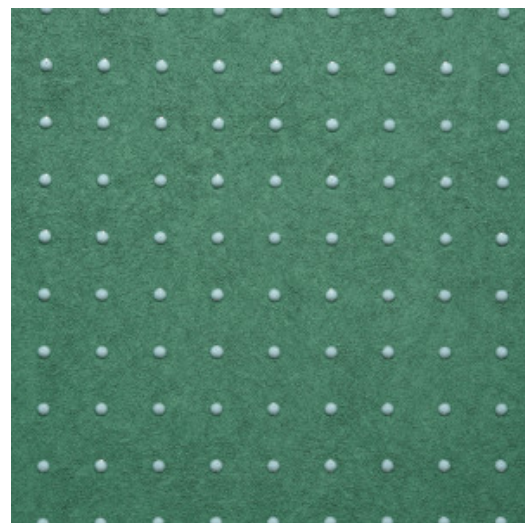

DOTS

Collection Le Corbusier - Dots

L'histoire de la collection

Ce revêtement mural réinterprète son œuvre avec des techniques innovantes, certes, mais en respectant sa philosophie unique. Le motif se base sur le revêtement mural similaire créé en 1931. Cependant, les points ne sont plus ajoutés avec de la peinture à l'huile, mais avec une encre ultrabrillante en relief. Ils réfléchissent subtilement la lumière, créant ainsi un jeu de lumières emblématique de l'architecture de Le Corbusier.

Spécifications techniques

Référence	<u>31021</u> • English Green
Catégorie de produit	Refined
Composition	Papier peint sur intissé
Description	Papier peint innovant composé de petits points brillants en 40 combinaisons de couleurs différentes, basé sur la 'Polychromie architecturale' de Le Corbusier
Dimensions	Rouleaux de 8,50 m x 0,70 m = 6 m²
Raccord	Raccord droit 1,4 cm
Adhésive	Arte Clearpro ou une colle à dispersion de bonne qualité
Comment encoller	Encoller les murs
Résistance à la lumière	Bonne solidité des coloris à la lumière
Comment enlever	Arrachable à sec
Résistance au feu EU	B-s1, d0
Résistance au feu US	Class A
Maintenance	Lavable
IMO Certified	

0493/22