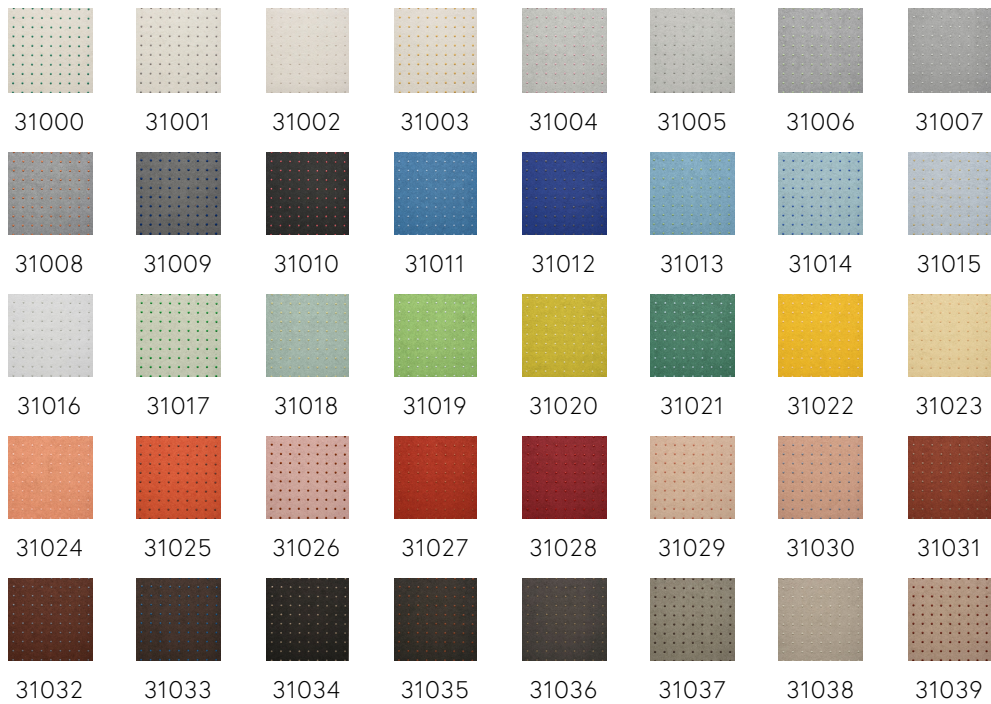

DOTS

Collection Le Corbusier - Dots

L'histoire de la collection

Ce revêtement mural réinterprète l'œuvre de Le Corbusier avec des techniques innovantes, certes, mais en respectant sa philosophie unique. Le motif se base sur le revêtement mural similaire créé en 1931. Cependant, les points ne sont plus ajoutés avec de la peinture à l'huile, mais avec une encre laquée en relief. Ils réfléchissent subtilement la lumière, créant ainsi un jeu emblématique de l'architecture du designer.

Spécifications techniques

Référence	<u>31021</u> • English Green
Catégorie de produit	Refined
Composition	Papier peint sur intissé
Description	Papier peint innovant composé de petits points brillants en 40 combinaisons de couleurs différentes, basé sur la 'Polychromie architecturale' de Le Corbusier
Dimensions	Rouleaux de 8,50 m x 0,70 m = 6 m ²
Raccord	Raccord droit 1,4 cm
Adhésive	Arte Clearpro ou une colle à dispersion de bonne qualité
Comment encoller	Encoller les murs
Résistance à la lumière	Bonne solidité des coloris à la lumière
Comment enlever	Arrachable à sec
Résistance au feu EU	B-s1, d0
Résistance au feu US	Class A
Maintenance	Lavable
IMO Certified	

0493/22

Couleurs (40)

Plus d'infos? [Cliquez ici](#)

Commandez des échantillons, calculez des quantités, consultez des vidéos d'instructions, téléchargez des informations techniques et plus: www.arte-international.com