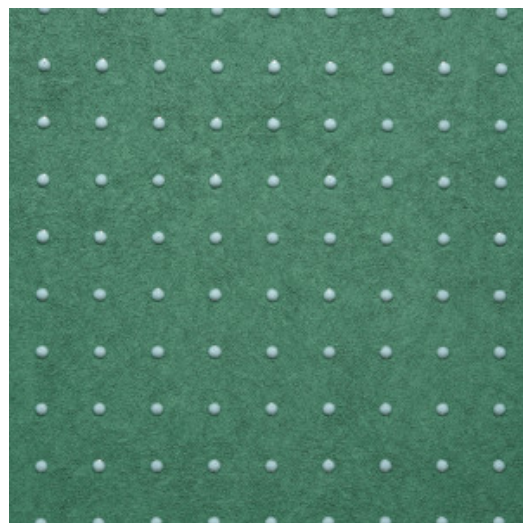

DOTS

Collection Le Corbusier - Dots

L'histoire de la collection

Ce revêtement mural réinterprète l'œuvre de Le Corbusier avec des techniques innovantes, certes, mais en respectant sa philosophie unique. Le motif se base sur le revêtement mural similaire créé en 1931. Cependant, les points ne sont plus ajoutés avec de la peinture à l'huile, mais avec une encre laquée en relief. Ils réfléchissent subtilement la lumière, créant ainsi un jeu emblématique de l'architecture du designer.

Spécifications techniques

Référence	<u>31021</u> • English Green
Catégorie de produit	Refined
Composition	Papier peint sur intissé
Description	Papier peint innovant composé de petits points brillants en 40 combinaisons de couleurs différentes, basé sur la 'Polychromie architecturale' de Le Corbusier
Dimensions	Rouleaux de 8,50 m x 0,70 m = 6 m ²
Raccord	Raccord droit 1,4 cm
Adhésive	Arte Clearpro ou une colle à dispersion de bonne qualité
Comment encoller	Encoller les murs
Résistance à la lumière	Bonne solidité des coloris à la lumière
Comment enlever	Arrachable à sec
Résistance au feu EU	B-s1, d0
Résistance au feu US	Class A
Maintenance	Lavable
IMO Certified	