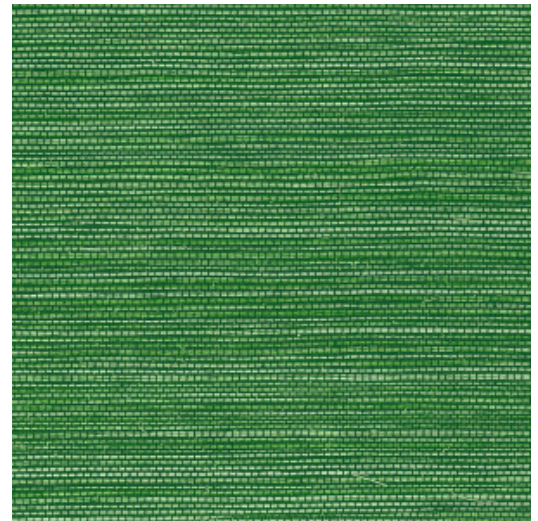

Spécifications techniques

Référence	<u>31500</u>
Catégorie de produit	Refined
Composition	Papier peint en vinyle sur papier
Description	Un rendu uni plus vrai que nature, évoquant un tissage végétal
Dimensions	XL-ROLL: Rouleaux de 10,05 m x 1,00 m = 10 m ²
Raccord	Raccord libre 0 cm
Adhésive	Arte Clearpro ou une colle à dispersion de bonne qualité
Comment encoller	Méthode 1 : encoller le mur et humidifier les lés. Méthode 2 : encoller les lés.
Résistance à la lumière	Bonne solidité des coloris à la lumière
Comment enlever	Pelable
Résistance au feu EU	B-s2, d0
Résistance au feu US	Class A
Maintenance	Lessivable

Couleurs (17)

31500

31501

31502

31503

31504

31505

31506