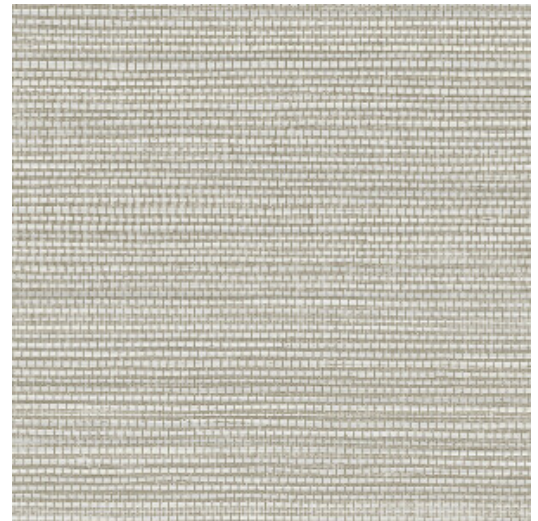

Spécifications techniques

Référence	<u>31501</u>
Catégorie de produit	Refined
Composition	Papier peint en vinyle sur papier
Description	Un rendu uni plus vrai que nature, évoquant un tissage végétal
Dimensions	XL-ROLL: Rouleaux de 10,05 m x 1,00 m = 10 m ²
Raccord	Raccord libre 0 cm
Adhésive	Arte Clearpro ou une colle à dispersion de bonne qualité
Comment encoller	Méthode 1 : encoller le mur et humidifier les lés. Méthode 2 : encoller les lés.
Résistance à la lumière	Bonne solidité des coloris à la lumière
Comment enlever	Pelable
Résistance au feu EU	B-s2, d0
Résistance au feu US	Class A
Maintenance	Lessivable

Couleurs (17)

31500

31501

31502

31503

31504

31505

31506