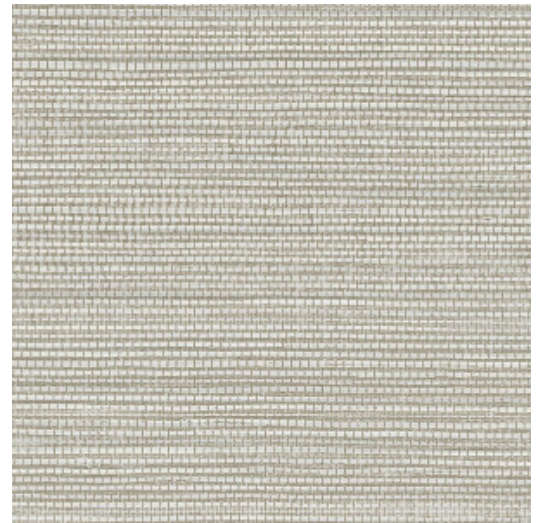

MARSH

Collection Textura

L'histoire de la collection

Quand la nature s'invite sur les murs, cela donne vie à notre collection Textura. Des fibres tissées imitant les feuilles tressées de plantes tropicales ou les aspérités du cuir. Parfois les motifs de la collection rappellent le lin brut et son toucher rugueux ; d'autres fois, des matières délicates comme une soie scintillante et précieuse. Quant à la palette de couleurs de cette collection de revêtements muraux en vinyle, elle oscille entre tons doux intemporels et coloris audacieux.

Spécifications techniques

Référence	<u>31501A</u> • White Smoke
Catégorie de produit	Refined
Composition	Papier peint en vinyle sur papier
Description	Un rendu uni plus vrai que nature, évoquant un tissage végétal
Dimensions	Rouleaux de 10,05 m x 1,00 m = 10 m ²
Raccord	Raccord libre 0 cm
Adhésive	Arte Clearpro ou une colle à dispersion de bonne qualité
Comment encoller	Méthode 1 : encoller le mur et humidifier les lés. Méthode 2 : encoller les lés.
Résistance à la lumière	Bonne solidité des coloris à la lumière
Comment enlever	Pelable
Résistance au feu EU	B-s2, d0
Résistance au feu US	Class A
Maintenance	Lessivable

Couleurs (11)

31501A

31503A

31507A

31508A

31509A

31510A

31511A