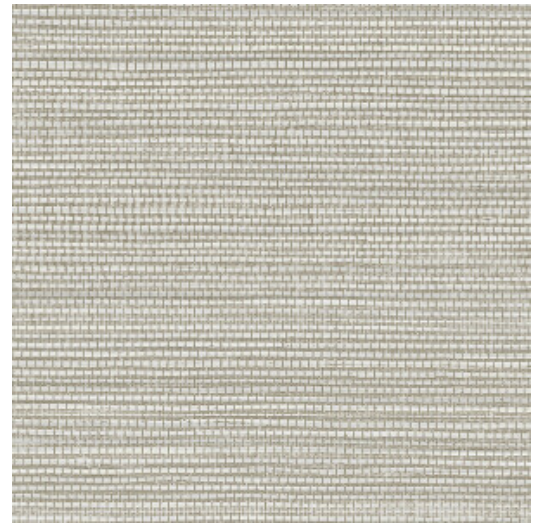

# MARSH

Collection Textura

## L'histoire de la collection

Quand la nature s'invite sur les murs, cela donne vie à notre collection Textura. Des fibres tissées imitant les feuilles tressées de plantes tropicales ou les aspérités du cuir. Parfois les motifs de la collection rappellent le lin brut et son toucher rugueux ; d'autres fois, des matières délicates comme une soie scintillante et précieuse. Quant à la palette de couleurs de cette collection de revêtements muraux en vinyle, elle oscille entre tons doux intemporels et coloris audacieux.

## Spécifications techniques

Référence	<a href="#">31501A</a> • White Smoke
Catégorie de produit	Refined
Composition	Papier peint en vinyle sur papier
Description	Un rendu uni plus vrai que nature, évoquant un tissage végétal
Dimensions	Rouleaux de 10,05 m x 1,00 m = 10 m <sup>2</sup>
Raccord	Raccord libre 0 cm
Adhésive	Arte Clearpro ou une colle à dispersion de bonne qualité
Comment encoller	Méthode 1 : encoller le mur et humidifier les lés. Méthode 2 : encoller les lés.
Résistance à la lumière	Bonne solidité des coloris à la lumière
Comment enlever	Pelable
Résistance au feu EU	B-s2, d0
Résistance au feu US	Class A
Maintenance	Lessivable

## Couleurs (11)

31501A

31503A

31507A

31508A

31509A

31510A

31511A