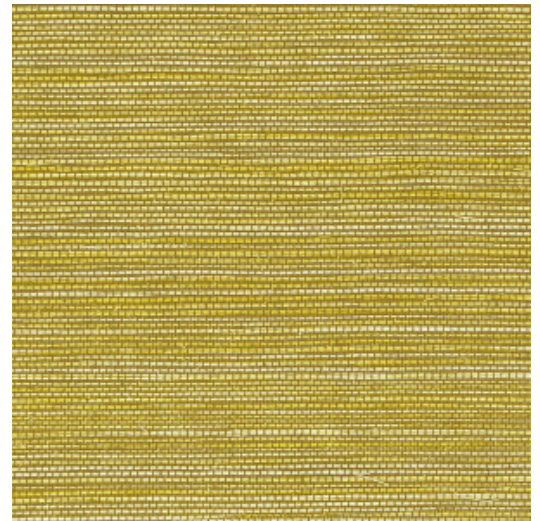

## Spécifications techniques

Référence	<u>31502</u>
Catégorie de produit	Refined
Composition	Papier peint en vinyle sur papier
Description	Un rendu uni plus vrai que nature, évoquant un tissage végétal
Dimensions	XL-ROLL: Rouleaux de 10,05 m x 1,00 m = 10 m <sup>2</sup>
Raccord	Raccord libre 0 cm
Adhésive	Arte Clearpro ou une colle à dispersion de bonne qualité
Comment encoller	Méthode 1 : encoller le mur et humidifier les lés. Méthode 2 : encoller les lés.
Résistance à la lumière	Bonne solidité des coloris à la lumière
Comment enlever	Pelable
Résistance au feu EU	B-s2, d0
Résistance au feu US	Class A
Maintenance	Lessivable

## Couleurs (17)

31500

31501

31502

31503

31504

31505

31506