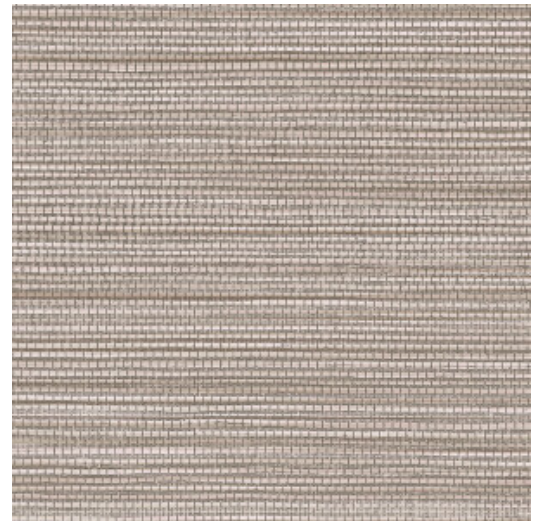

## Spécifications techniques

Référence	<u>31505</u>
Catégorie de produit	Refined
Composition	Papier peint en vinyle sur papier
Description	Un rendu uni plus vrai que nature, évoquant un tissage végétal
Dimensions	XL-ROLL: Rouleaux de 10,05 m x 1,00 m = 10 m <sup>2</sup>
Raccord	Raccord libre 0 cm
Adhésive	Arte Clearpro ou une colle à dispersion de bonne qualité
Comment encoller	Méthode 1 : encoller le mur et humidifier les lés. Méthode 2 : encoller les lés.
Résistance à la lumière	Bonne solidité des coloris à la lumière
Comment enlever	Pelable
Résistance au feu EU	B-s2, d0
Résistance au feu US	Class A
Maintenance	Lessivable

## Couleurs (17)

31500

31501

31502

31503

31504

31505

31506