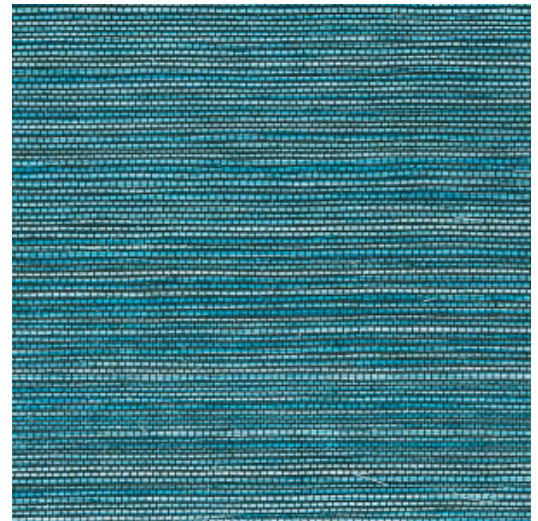

Spécifications techniques

Référence	<u>31511</u>
Catégorie de produit	Refined
Composition	Papier peint en vinyle sur papier
Description	Un rendu uni plus vrai que nature, évoquant un tissage végétal
Dimensions	XL-ROLL: Rouleaux de 10,05 m x 1,00 m = 10 m ²
Raccord	Raccord libre 0 cm
Adhésive	Arte Clearpro ou une colle à dispersion de bonne qualité
Comment encoller	Méthode 1 : encoller le mur et humidifier les lés. Méthode 2 : encoller les lés.
Résistance à la lumière	Bonne solidité des coloris à la lumière
Comment enlever	Pelable
Résistance au feu EU	B-s2, d0
Résistance au feu US	Class A
Maintenance	Lessivable

Couleurs (17)

31500

31501

31502

31503

31504

31505

31506