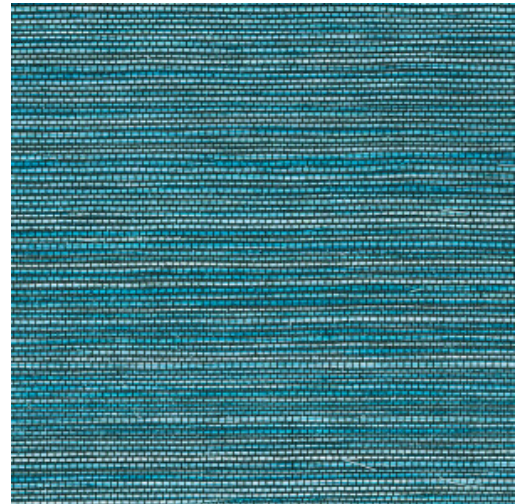

MARSH

Collection Textura

L'histoire de la collection

Quand la nature s'invite sur les murs, cela donne vie à notre collection Textura. Des fibres tissées imitant les feuilles tressées de plantes tropicales ou les aspérités du cuir. Parfois les motifs de la collection rappellent le lin brut et son toucher rugueux ; d'autres fois, des matières délicates comme une soie scintillante et précieuse. Quant à la palette de couleurs de cette collection de revêtements muraux en vinyle, elle oscille entre tons doux intemporels et coloris audacieux.

Spécifications techniques

Référence	<u>31511A</u> · Ocean
Catégorie de produit	Refined
Composition	Papier peint en vinyle sur papier
Description	Un rendu uni plus vrai que nature, évoquant un tissage végétal
Dimensions	Rouleaux de 10,05 m x 1,00 m = 10 m ²
Raccord	Raccord libre 0 cm
Adhésive	Arte Clearpro ou une colle à dispersion de bonne qualité
Comment encoller	Méthode 1 : encoller le mur et humidifier les lés. Méthode 2 : encoller les lés.
Résistance à la lumière	Bonne solidité des coloris à la lumière
Comment enlever	Pelable
Classement au feu EU	B-s2, d0
Classement au feu US	Class A
Maintenance	Lessivable

Couleurs (11)

31501A

31503A

31507A

31508A

31509A

31510A

31511A