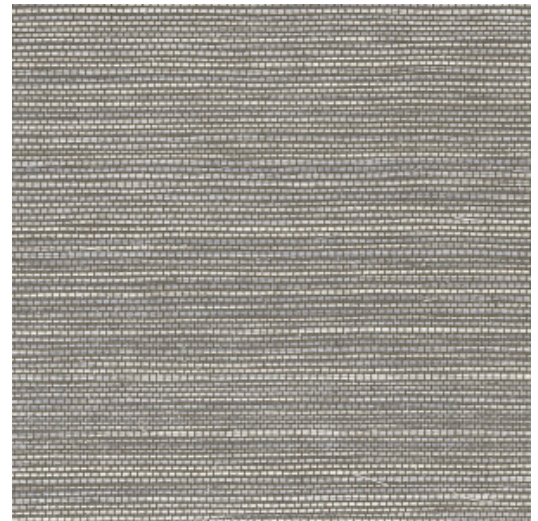

## Spécifications techniques

Référence	<u>31512</u>
Catégorie de produit	Refined
Composition	Papier peint en vinyle sur papier
Description	Un rendu uni plus vrai que nature, évoquant un tissage végétal
Dimensions	XL-ROLL: Rouleaux de 10,05 m x 1,00 m = 10 m <sup>2</sup>
Raccord	Raccord libre 0 cm
Adhésive	Arte Clearpro ou une colle à dispersion de bonne qualité
Comment encoller	Méthode 1 : encoller le mur et humidifier les lés. Méthode 2 : encoller les lés.
Résistance à la lumière	Bonne solidité des coloris à la lumière
Comment enlever	Pelable
Résistance au feu EU	B-s2, d0
Résistance au feu US	Class A
Maintenance	Lessivable

## Couleurs (17)

31500

31501

31502

31503

31504

31505

31506