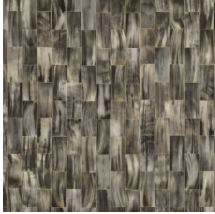

Spécifications techniques

Référence	<u>31520</u>
Catégorie de produit	Refined
Composition	Papier peint en vinyle sur papier
Description	Papier peint en imitant des cornes
Dimensions	XL-ROLL: Rouleaux de 10,05 m x 1,00 m = 10 m ²
Raccord	Raccord libre 0 cm, en tenant compte de la hauteur du rectangle de 15 cm
Adhésive	Arte Clearpro ou une colle à dispersion de bonne qualité
Comment encoller	Méthode 1 : encoller le mur et humidifier les lés. Méthode 2 : encoller les lés.
Résistance à la lumière	Bonne solidité des coloris à la lumière
Comment enlever	Pelable
Résistance au feu EU	B-s2, d0
Résistance au feu US	Class A
Maintenance	Lessivable

Couleurs (5)

31520

31521

31522

31523

31524

Impression

Plus d'infos? [Cliquez ici](#)