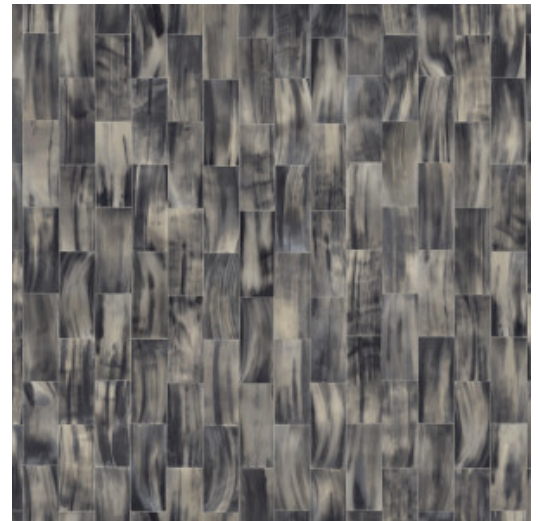

GAZELLE

Collection Avalon

L'histoire de la collection

Motifs mystiques, matériaux naturels et surprises tropicales : où que vous soyez, la collection Avalon d'Arte confère à votre intérieur la chaleur de contrées lointaines grâce à ses motifs structurés originaux. Elle s'inspire de la légende de l'île d'Avalon, un lieu mythique, enveloppé de brume et où tout fleurit en abondance. Habillez vos murs d'influences naturelles chaleureuses comme le cuir et l'herbe tressée, et ajoutez-y des couleurs tropicales d'un style et d'une élégance exceptionnels !

Spécifications techniques

Référence	<u>31520</u>
Catégorie de produit	Refined
Composition	Papier peint en vinyle sur papier
Description	Papier peint en imitant des cornes
Dimensions	XL-ROLL: Rouleaux de 10,05 m x 1,00 m = 10 m ²
Raccord	Raccord libre 0 cm, en tenant compte de la hauteur du rectangle de 15 cm
Adhésive	Arte Clearpro ou une colle à dispersion de bonne qualité
Comment encoller	Méthode 1 : encoller le mur et humidifier les lés. Méthode 2 : encoller les lés.
Résistance à la lumière	Bonne solidité des coloris à la lumière
Comment enlever	Pelable
Résistance au feu EU	B-s2, d0
Résistance au feu US	Class A
Maintenance	Lessivable

Couleurs (5)

31520

31521

31522

31523

31524

Impression

Plus d'infos? [Cliquez ici](#)