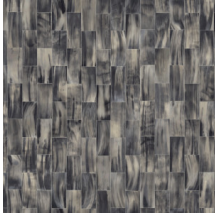

Couleurs (5)

31520