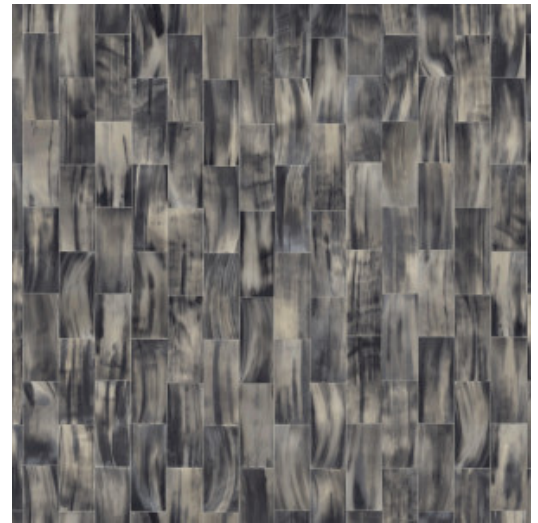

GAZELLE

Collection Avalon

L'histoire de la collection

Motifs mystiques, matériaux naturels et surprises tropicales : où que vous soyez, la collection Avalon d'Arte confère à votre intérieur la chaleur de contrées lointaines grâce à ses motifs structurés originaux. Elle s'inspire de la légende de l'île d'Avalon, un lieu mythique, enveloppé de brume et où tout fleurit en abondance. Habillez vos murs d'influences naturelles chaleureuses comme le cuir et l'herbe tressée, et ajoutez-y des couleurs tropicales d'un style et d'une élégance exceptionnels !

Spécifications techniques

Référence	<u>31520</u>
Catégorie de produit	Refined
Composition	Papier peint en vinyle sur papier
Description	Papier peint en imitant des cornes
Dimensions	XL-ROLL: Rouleaux de 10,05 m x 1,00 m = 10 m ²
Raccord	Raccord libre 0 cm, en tenant compte de la hauteur du rectangle de 15 cm
Adhésive	Arte Clearpro ou une colle à dispersion de bonne qualité
Comment encoller	Méthode 1 : encoller le mur et humidifier les lés. Méthode 2 : encoller les lés.
Résistance à la lumière	Bonne solidité des coloris à la lumière
Comment enlever	Pelable
Résistance au feu EU	B-s2, d0
Résistance au feu US	Class A
Maintenance	Lessivable

Couleurs (5)

31520

31521

31522

31523

31524

Impression

Plus d'infos? [Cliquez ici](#)