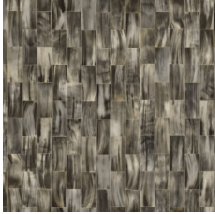

Spécifications techniques

Référence	<u>31523</u>
Catégorie de produit	Refined
Composition	Papier peint en vinyle sur papier
Description	Papier peint en imitant des cornes
Dimensions	XL-ROLL: Rouleaux de 10,05 m x 1,00 m = 10 m ²
Raccord	Raccord libre 0 cm, en tenant compte de la hauteur du rectangle de 15 cm
Adhésive	Arte Clearpro ou une colle à dispersion de bonne qualité
Comment encoller	Méthode 1 : encoller le mur et humidifier les lés. Méthode 2 : encoller les lés.
Résistance à la lumière	Bonne solidité des coloris à la lumière
Comment enlever	Pelable
Résistance au feu EU	B-s2, d0
Résistance au feu US	Class A
Maintenance	Lessivable

Couleurs (5)

31520

31521

31522

31523

31524

Impression

Plus d'infos? [Cliquez ici](#)