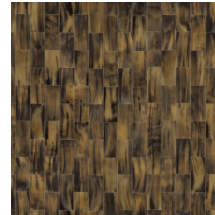

## Spécifications techniques

Référence	<u>31523</u>
Catégorie de produit	Refined
Composition	Papier peint en vinyle sur papier
Description	Papier peint en imitant des cornes
Dimensions	XL-ROLL: Rouleaux de 10,05 m x 1,00 m = 10 m <sup>2</sup>
Raccord	Raccord libre 0 cm, en tenant compte de la hauteur du rectangle de 15 cm
Adhésive	Arte Clearpro ou une colle à dispersion de bonne qualité
Comment encoller	Méthode 1 : encoller le mur et humidifier les lés. Méthode 2 : encoller les lés.
Résistance à la lumière	Bonne solidité des coloris à la lumière
Comment enlever	Pelable
Résistance au feu EU	B-s2, d0
Résistance au feu US	Class A
Maintenance	Lessivable

## Couleurs (5)

31520

31521

31522

31523

31524