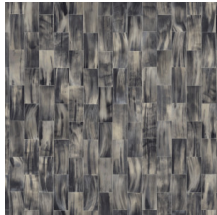

## L'histoire de la collection

Motifs mystiques, matériaux naturels et surprises tropicales : où que vous soyez, la collection Avalon d'Arte confère à votre intérieur la chaleur de contrées lointaines grâce à ses motifs structurés originaux. Elle s'inspire de la légende de l'île d'Avalon, un lieu mythique, enveloppé de brume et où tout fleurit en abondance. Habillez vos murs d'influences naturelles chaleureuses comme le cuir et l'herbe tressée, et ajoutez-y des couleurs tropicales d'un style et d'une élégance exceptionnels !

## Spécifications techniques

Référence	<u>31523</u>
Catégorie de produit	Refined
Composition	Papier peint en vinyle sur papier
Description	Papier peint en imitant des cornes
Dimensions	XL-ROLL: Rouleaux de 10,05 m x 1,00 m = 10 m <sup>2</sup>
Raccord	Raccord libre 0 cm, en tenant compte de la hauteur du rectangle de 15 cm
Adhésive	Arte Clearpro ou une colle à dispersion de bonne qualité
Comment encoller	Méthode 1 : encoller le mur et humidifier les lés. Méthode 2 : encoller les lés.
Résistance à la lumière	Bonne solidité des coloris à la lumière
Comment enlever	Pelable
Résistance au feu EU	B-s2, d0
Résistance au feu US	Class A
Maintenance	Lessivable

## Couleurs (5)

31520

31521

31522

31523

31524