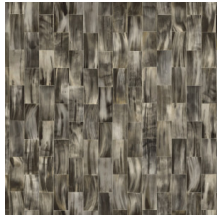

## Spécifications techniques

Référence	<u>31523</u>
Catégorie de produit	Refined
Composition	Papier peint en vinyle sur papier
Description	Papier peint en imitant des cornes
Dimensions	XL-ROLL: Rouleaux de 10,05 m x 1,00 m = 10 m <sup>2</sup>
Raccord	Raccord libre 0 cm, en tenant compte de la hauteur du rectangle de 15 cm
Adhésive	Arte Clearpro ou une colle à dispersion de bonne qualité
Comment encoller	Méthode 1 : encoller le mur et humidifier les lés. Méthode 2 : encoller les lés.
Résistance à la lumière	Bonne solidité des coloris à la lumière
Comment enlever	Pelable
Résistance au feu EU	B-s2, d0
Résistance au feu US	Class A
Maintenance	Lessivable

## Couleurs (5)

31520

31521

31522

31523

31524