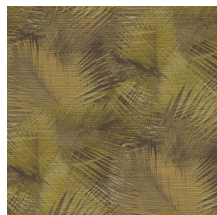

Spécifications techniques

Référence	<u>31550</u>
Catégorie de produit	Refined
Composition	Papier peint en vinyle sur papier
Description	Un imprimé détaillé de feuilles de palmier sur une structure texturée d'herbe tressée
Dimensions	XL-ROLL: Rouleaux de 10,05 m x 1,00 m = 10 m ²
Raccord	Raccord droit 90 cm
Adhésive	Arte Clearpro ou une colle à dispersion de bonne qualité
Comment encoller	Méthode 1 : encoller le mur et humidifier les lés. Méthode 2 : encoller les lés.
Résistance à la lumière	Bonne solidité des coloris à la lumière
Comment enlever	Pelable
Résistance au feu EU	B-s2, d0
Résistance au feu US	Class A
Maintenance	Lessivable

Couleurs (7)

31550

31551

31552

31553

31554

31555

31556