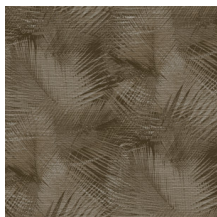

Spécifications techniques

Référence	<u>31550</u>
Catégorie de produit	Refined
Composition	Papier peint en vinyle sur papier
Description	Un imprimé détaillé de feuilles de palmier sur une structure texturée d'herbe tressée
Dimensions	XL-ROLL: Rouleaux de 10,05 m x 1,00 m = 10 m ²
Raccord	Raccord droit 90 cm
Adhésive	Arte Clearpro ou une colle à dispersion de bonne qualité
Comment encoller	Méthode 1 : encoller le mur et humidifier les lés. Méthode 2 : encoller les lés.
Résistance à la lumière	Bonne solidité des coloris à la lumière
Comment enlever	Pelable
Résistance au feu EU	B-s2, d0
Résistance au feu US	Class A
Maintenance	Lessivable

Couleurs (7)

31550

31551

31552

31553

31554

31555

31556