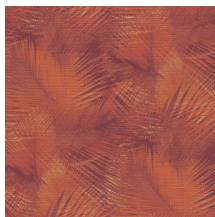

Spécifications techniques

Référence	<u>31550</u>
Catégorie de produit	Refined
Composition	Papier peint en vinyle sur papier
Description	Un imprimé détaillé de feuilles de palmier sur une structure texturée d'herbe tressée
Dimensions	XL-ROLL: Rouleaux de 10,05 m x 1,00 m = 10 m ²
Raccord	Raccord droit 90 cm
Adhésive	Arte Clearpro ou une colle à dispersion de bonne qualité
Comment encoller	Méthode 1 : encoller le mur et humidifier les lés. Méthode 2 : encoller les lés.
Résistance à la lumière	Bonne solidité des coloris à la lumière
Comment enlever	Pelable
Résistance au feu EU	B-s2, d0
Résistance au feu US	Class A
Maintenance	Lessivable

Couleurs (7)

31550

31551

31552

31553

31554

31555

31556