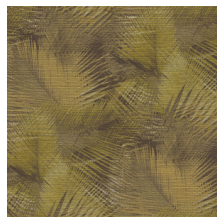

Spécifications techniques

Référence	<u>31550</u>
Catégorie de produit	Refined
Composition	Papier peint en vinyle sur papier
Description	Un imprimé détaillé de feuilles de palmier sur une structure texturée d'herbe tressée
Dimensions	XL-ROLL: Rouleaux de 10,05 m x 1,00 m = 10 m ²
Raccord	Raccord droit 90 cm
Adhésive	Arte Clearpro ou une colle à dispersion de bonne qualité
Comment encoller	Méthode 1 : encoller le mur et humidifier les lés. Méthode 2 : encoller les lés.
Résistance à la lumière	Bonne solidité des coloris à la lumière
Comment enlever	Pelable
Résistance au feu EU	B-s2, d0
Résistance au feu US	Class A
Maintenance	Lessivable

Couleurs (7)

31550

31551

31552

31553

31554

31555

31556