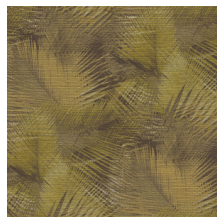

Spécifications techniques

Référence	<u>31551</u>
Catégorie de produit	Refined
Composition	Papier peint en vinyle sur papier
Description	Un imprimé détaillé de feuilles de palmier sur une structure texturée d'herbe tressée
Dimensions	XL-ROLL: Rouleaux de 10,05 m x 1,00 m = 10 m ²
Raccord	Raccord droit 90 cm
Adhésive	Arte Clearpro ou une colle à dispersion de bonne qualité
Comment encoller	Méthode 1 : encoller le mur et humidifier les lés. Méthode 2 : encoller les lés.
Résistance à la lumière	Bonne solidité des coloris à la lumière
Comment enlever	Pelable
Résistance au feu EU	B-s2, d0
Résistance au feu US	Class A
Maintenance	Lessivable

Couleurs (7)

31550

31551

31552

31553

31554

31555

31556