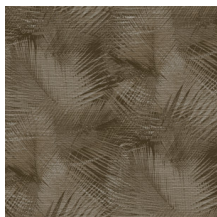

Spécifications techniques

Référence	<u>31551</u>
Catégorie de produit	Refined
Composition	Papier peint en vinyle sur papier
Description	Un imprimé détaillé de feuilles de palmier sur une structure texturée d'herbe tressée
Dimensions	XL-ROLL: Rouleaux de 10,05 m x 1,00 m = 10 m ²
Raccord	Raccord droit 90 cm
Adhésive	Arte Clearpro ou une colle à dispersion de bonne qualité
Comment encoller	Méthode 1 : encoller le mur et humidifier les lés. Méthode 2 : encoller les lés.
Résistance à la lumière	Bonne solidité des coloris à la lumière
Comment enlever	Pelable
Résistance au feu EU	B-s2, d0
Résistance au feu US	Class A
Maintenance	Lessivable

Couleurs (7)

31550

31551

31552

31553

31554

31555

31556