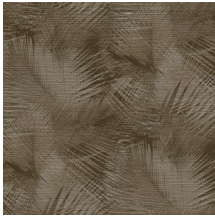

Spécifications techniques

Référence	<u>31552</u>
Catégorie de produit	Refined
Composition	Papier peint en vinyle sur papier
Description	Un imprimé détaillé de feuilles de palmier sur une structure texturée d'herbe tressée
Dimensions	XL-ROLL: Rouleaux de 10,05 m x 1,00 m = 10 m ²
Raccord	Raccord droit 90 cm
Adhésive	Arte Clearpro ou une colle à dispersion de bonne qualité
Comment encoller	Méthode 1 : encoller le mur et humidifier les lés. Méthode 2 : encoller les lés.
Résistance à la lumière	Bonne solidité des coloris à la lumière
Comment enlever	Pelable
Résistance au feu EU	B-s2, d0
Résistance au feu US	Class A
Maintenance	Lessivable

Couleurs (7)

31550

31551

31552

31553

31554

31555

31556