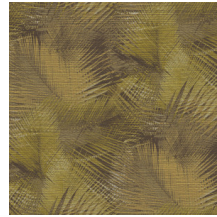

## Spécifications techniques

Référence	<u>31552</u>
Catégorie de produit	Refined
Composition	Papier peint en vinyle sur papier
Description	Un imprimé détaillé de feuilles de palmier sur une structure texturée d'herbe tressée
Dimensions	XL-ROLL: Rouleaux de 10,05 m x 1,00 m = 10 m <sup>2</sup>
Raccord	Raccord droit 90 cm
Adhésive	Arte Clearpro ou une colle à dispersion de bonne qualité
Comment encoller	Méthode 1 : encoller le mur et humidifier les lés. Méthode 2 : encoller les lés.
Résistance à la lumière	Bonne solidité des coloris à la lumière
Comment enlever	Pelable
Résistance au feu EU	B-s2, d0
Résistance au feu US	Class A
Maintenance	Lessivable

## Couleurs (7)

31550

31551

31552

31553

31554

31555

31556