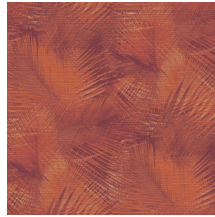

Spécifications techniques

Référence	<u>31552</u>
Catégorie de produit	Refined
Composition	Papier peint en vinyle sur papier
Description	Un imprimé détaillé de feuilles de palmier sur une structure texturée d'herbe tressée
Dimensions	XL-ROLL: Rouleaux de 10,05 m x 1,00 m = 10 m ²
Raccord	Raccord droit 90 cm
Adhésive	Arte Clearpro ou une colle à dispersion de bonne qualité
Comment encoller	Méthode 1 : encoller le mur et humidifier les lés. Méthode 2 : encoller les lés.
Résistance à la lumière	Bonne solidité des coloris à la lumière
Comment enlever	Pelable
Résistance au feu EU	B-s2, d0
Résistance au feu US	Class A
Maintenance	Lessivable

Couleurs (7)

31550

31551

31552

31553

31554

31555

31556