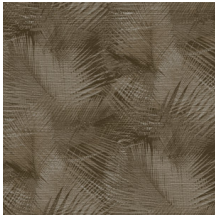

## Spécifications techniques

Référence	<u>31552</u>
Catégorie de produit	Refined
Composition	Papier peint en vinyle sur papier
Description	Un imprimé détaillé de feuilles de palmier sur une structure texturée d'herbe tressée
Dimensions	XL-ROLL: Rouleaux de 10,05 m x 1,00 m = 10 m <sup>2</sup>
Raccord	Raccord droit 90 cm
Adhésive	Arte Clearpro ou une colle à dispersion de bonne qualité
Comment encoller	Méthode 1 : encoller le mur et humidifier les lés. Méthode 2 : encoller les lés.
Résistance à la lumière	Bonne solidité des coloris à la lumière
Comment enlever	Pelable
Résistance au feu EU	B-s2, d0
Résistance au feu US	Class A
Maintenance	Lessivable

## Couleurs (7)

31550

31551

31552

31553

31554

31555

31556