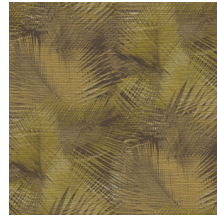

Spécifications techniques

Référence	<u>31552</u>
Catégorie de produit	Refined
Composition	Papier peint en vinyle sur papier
Description	Un imprimé détaillé de feuilles de palmier sur une structure texturée d'herbe tressée
Dimensions	XL-ROLL: Rouleaux de 10,05 m x 1,00 m = 10 m ²
Raccord	Raccord droit 90 cm
Adhésive	Arte Clearpro ou une colle à dispersion de bonne qualité
Comment encoller	Méthode 1 : encoller le mur et humidifier les lés. Méthode 2 : encoller les lés.
Résistance à la lumière	Bonne solidité des coloris à la lumière
Comment enlever	Pelable
Résistance au feu EU	B-s2, d0
Résistance au feu US	Class A
Maintenance	Lessivable

Couleurs (7)

31550

31551

31552

31553

31554

31555

31556