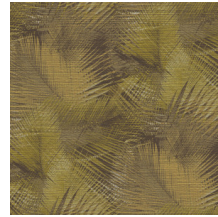

## Spécifications techniques

Référence	<u>31553</u>
Catégorie de produit	Refined
Composition	Papier peint en vinyle sur papier
Description	Un imprimé détaillé de feuilles de palmier sur une structure texturée d'herbe tressée
Dimensions	XL-ROLL: Rouleaux de 10,05 m x 1,00 m = 10 m <sup>2</sup>
Raccord	Raccord droit 90 cm
Adhésive	Arte Clearpro ou une colle à dispersion de bonne qualité
Comment encoller	Méthode 1 : encoller le mur et humidifier les lés. Méthode 2 : encoller les lés.
Résistance à la lumière	Bonne solidité des coloris à la lumière
Comment enlever	Pelable
Résistance au feu EU	B-s2, d0
Résistance au feu US	Class A
Maintenance	Lessivable

## Couleurs (7)

31550

31551

31552

31553

31554

31555

31556