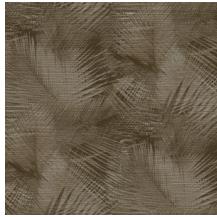

## Spécifications techniques

Référence	<u>31553</u>
Catégorie de produit	Refined
Composition	Papier peint en vinyle sur papier
Description	Un imprimé détaillé de feuilles de palmier sur une structure texturée d'herbe tressée
Dimensions	XL-ROLL: Rouleaux de 10,05 m x 1,00 m = 10 m <sup>2</sup>
Raccord	Raccord droit 90 cm
Adhésive	Arte Clearpro ou une colle à dispersion de bonne qualité
Comment encoller	Méthode 1 : encoller le mur et humidifier les lés. Méthode 2 : encoller les lés.
Résistance à la lumière	Bonne solidité des coloris à la lumière
Comment enlever	Pelable
Résistance au feu EU	B-s2, d0
Résistance au feu US	Class A
Maintenance	Lessivable

## Couleurs (7)

31550

31551

31552

31553

31554

31555

31556