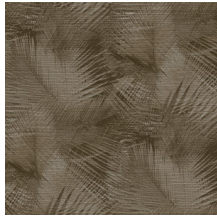

## Spécifications techniques

Référence	<u>31554</u>
Catégorie de produit	Refined
Composition	Papier peint en vinyle sur papier
Description	Un imprimé détaillé de feuilles de palmier sur une structure texturée d'herbe tressée
Dimensions	XL-ROLL: Rouleaux de 10,05 m x 1,00 m = 10 m <sup>2</sup>
Raccord	Raccord droit 90 cm
Adhésive	Arte Clearpro ou une colle à dispersion de bonne qualité
Comment encoller	Méthode 1 : encoller le mur et humidifier les lés. Méthode 2 : encoller les lés.
Résistance à la lumière	Bonne solidité des coloris à la lumière
Comment enlever	Pelable
Résistance au feu EU	B-s2, d0
Résistance au feu US	Class A
Maintenance	Lessivable

## Couleurs (7)

31550

31551

31552

31553

31554

31555

31556