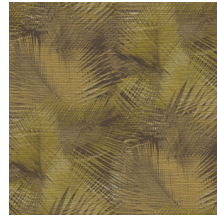

## Spécifications techniques

Référence	<u>31554</u>
Catégorie de produit	Refined
Composition	Papier peint en vinyle sur papier
Description	Un imprimé détaillé de feuilles de palmier sur une structure texturée d'herbe tressée
Dimensions	XL-ROLL: Rouleaux de 10,05 m x 1,00 m = 10 m <sup>2</sup>
Raccord	Raccord droit 90 cm
Adhésive	Arte Clearpro ou une colle à dispersion de bonne qualité
Comment encoller	Méthode 1 : encoller le mur et humidifier les lés. Méthode 2 : encoller les lés.
Résistance à la lumière	Bonne solidité des coloris à la lumière
Comment enlever	Pelable
Résistance au feu EU	B-s2, d0
Résistance au feu US	Class A
Maintenance	Lessivable

## Couleurs (7)

31550

31551

31552

31553

31554

31555

31556