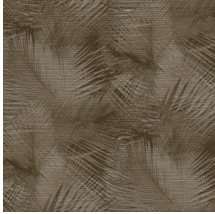

Spécifications techniques

Référence	<u>31556</u>
Catégorie de produit	Refined
Composition	Papier peint en vinyle sur papier
Description	Un imprimé détaillé de feuilles de palmier sur une structure texturée d'herbe tressée
Dimensions	XL-ROLL: Rouleaux de 10,05 m x 1,00 m = 10 m ²
Raccord	Raccord droit 90 cm
Adhésive	Arte Clearpro ou une colle à dispersion de bonne qualité
Comment encoller	Méthode 1 : encoller le mur et humidifier les lés. Méthode 2 : encoller les lés.
Résistance à la lumière	Bonne solidité des coloris à la lumière
Comment enlever	Pelable
Résistance au feu EU	B-s2, d0
Résistance au feu US	Class A
Maintenance	Lessivable

Couleurs (7)

31550

31551

31552

31553

31554

31555

31556