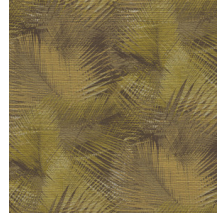

Spécifications techniques

Référence	<u>31556</u>
Catégorie de produit	Refined
Composition	Papier peint en vinyle sur papier
Description	Un imprimé détaillé de feuilles de palmier sur une structure texturée d'herbe tressée
Dimensions	XL-ROLL: Rouleaux de 10,05 m x 1,00 m = 10 m ²
Raccord	Raccord droit 90 cm
Adhésive	Arte Clearpro ou une colle à dispersion de bonne qualité
Comment encoller	Méthode 1 : encoller le mur et humidifier les lés. Méthode 2 : encoller les lés.
Résistance à la lumière	Bonne solidité des coloris à la lumière
Comment enlever	Pelable
Résistance au feu EU	B-s2, d0
Résistance au feu US	Class A
Maintenance	Lessivable

Couleurs (7)

31550

31551

31552

31553

31554

31555

31556