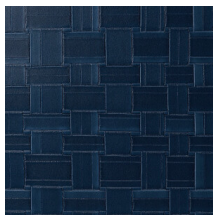

WEAVE

Collection Textura

L'histoire de la collection

Quand la nature s'invite sur les murs, cela donne vie à notre collection Textura. Des fibres tissées imitant les feuilles tressées de plantes tropicales ou les aspérités du cuir. Parfois les motifs de la collection rappellent le lin brut et son toucher rugueux ; d'autres fois, des matières délicates comme une soie scintillante et précieuse. Quant à la palette de couleurs de cette collection de revêtements muraux en vinyle, elle oscille entre tons doux intemporels et coloris audacieux.

Spécifications techniques

Référence	31570A • Glazed White
Catégorie de produit	Refined
Composition	Papier peint en vinyle sur papier
Description	Un motif dont le relief reproduit des bandes de cuir tressées
Dimensions	Rouleaux de 10,05 m x 1,00 m = 10 m ²
Raccord	Raccord droit 32 cm
Adhésive	Arte Clearpro ou une colle à dispersion de bonne qualité
Comment encoller	Méthode 1 : encoller le mur et humidifier les lés. Méthode 2 : encoller les lés.
Résistance à la lumière	Bonne solidité des coloris à la lumière
Comment enlever	Pelable
Résistance au feu EU	B-s2, d0
Résistance au feu US	Class A
Maintenance	Lessivable

Couleurs (5)

31570A

31571A

31572A

31576A

31577A

Impression

Plus d'infos? [Cliquez ici](#)