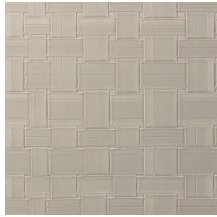

## L'histoire de la collection

Quand la nature s'invite sur les murs, cela donne vie à notre collection Textura. Des fibres tissées imitant les feuilles tressées de plantes tropicales ou les aspérités du cuir. Parfois les motifs de la collection rappellent le lin brut et son toucher rugueux ; d'autres fois, des matières délicates comme une soie scintillante et précieuse. Quant à la palette de couleurs de cette collection de revêtements muraux en vinyle, elle oscille entre tons doux intemporels et coloris audacieux.

## Spécifications techniques

Référence	<a href="#">31570A</a> • Glazed White
Catégorie de produit	Refined
Composition	Papier peint en vinyle sur papier
Description	Un motif dont le relief reproduit des bandes de cuir tressées
Dimensions	Rouleaux de 10,05 m x 1,00 m = 10 m <sup>2</sup>
Raccord	Raccord droit 32 cm
Adhésive	Arte Clearpro ou une colle à dispersion de bonne qualité
Comment encoller	Méthode 1 : encoller le mur et humidifier les lés. Méthode 2 : encoller les lés.
Résistance à la lumière	Bonne solidité des coloris à la lumière
Comment enlever	Pelable
Résistance au feu EU	B-s2, d0
Résistance au feu US	Class A
Maintenance	Lessivable

## Couleurs (5)

31570A

31571A

31572A

31576A

31577A