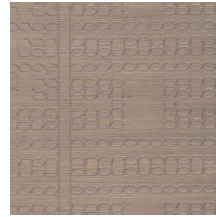

## Spécifications techniques

Référence	<u>31710</u> • Ivory
Catégorie de produit	Exquise
Composition	Revêtement mural naturel sur intissé
Description	Motif brodé avec soin sur un tissu fin en sisal, relevé d'un support légèrement brillant
Dimensions	Rouleaux de 9 m x 0,90 m = 8,1 m <sup>2</sup>
Raccord	Raccord droit 45 cm
Adhésive	Arte Clearpro ou une colle à dispersion de bonne qualité
Comment encoller	Humidifier le produit, encoller le mur
Résistance à la lumière	Solidité modérée des coloris à la lumière
Comment enlever	Arrachable à sec
Maintenance	Epongeable au moment de la pose (tamponner la colle humide)

## Couleurs (6)

31710

31711

31712

31714

31715

31716

Plus d'infos? [Cliquez ici](#)