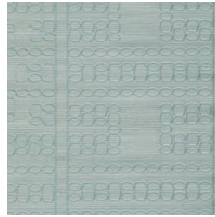

## Spécifications techniques

Référence	<u>31710</u> • Ivory
Catégorie de produit	Exquise
Composition	Revêtement mural naturel sur intissé
Description	Motif brodé avec soin sur un tissu fin en sisal, relevé d'un support légèrement brillant
Dimensions	Rouleaux de 9 m x 0,90 m = 8,1 m <sup>2</sup>
Raccord	Raccord droit 45 cm
Adhésive	Arte Clearpro ou une colle à dispersion de bonne qualité
Comment encoller	Humidifier le produit, encoller le mur
Résistance à la lumière	Solidité modérée des coloris à la lumière
Comment enlever	Arrachable à sec
Maintenance	Epongeable au moment de la pose (tamponner la colle humide)

## Couleurs (6)

31710

31711

31712

31714

31715

31716

Plus d'infos? [Cliquez ici](#)