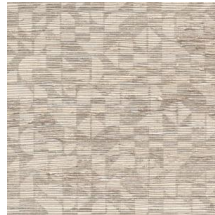

Couleurs (5)

31730

31731

31732

31733

31734

Plus d'infos? [Cliquez ici](#)

Commandez des échantillons, calculez des quantités, consultez des vidéos d'instructions, téléchargez des informations techniques et plus: www.arte-international.com

ARTE®

wallcoverings for the ultimate in refinement