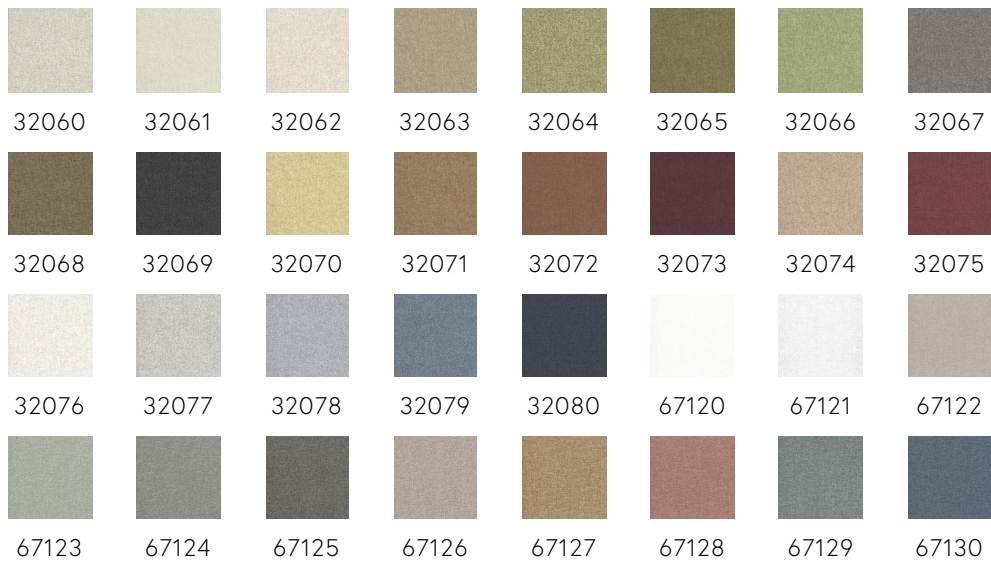

BELGIAN LINEN

Collection Arte Contract

Spécifications techniques

Référence	<u>32060</u>
Catégorie de produit	Contract vinyle
Composition	Vinyle contract sur support textile tissé
Description	Ce revêtement mural en vinyle est développé pour le marché contract : il est particulièrement solide, résistant aux chocs et lessivable
Dimensions	Largeur 132/137 cm, non émarginé, livrable au mètre linéaire
Raccord	Raccord libre 0 cm
Remarque	Couper en pose superposée. Certificat IMO disponible pour un quantitatif supérieur à 300 mètres.
Adhésive	Arte Clearpro ou une colle à dispersion de bonne qualité
Comment encoller	Encoller les lés
Résistance à la lumière	Bonne solidité des coloris à la lumière
Comment enlever	Arrachable à sec
Résistance au feu EU	B-s2, d0
Résistance au feu US	Class A
Maintenance	Lessivable
IMO Certified	 0493/22

Couleurs (32)

Plus d'infos? [Cliquez ici](#)

Commandez des échantillons, calculez des quantités, consultez des vidéos d'instructions, téléchargez des informations techniques et plus: www.arte-international.com