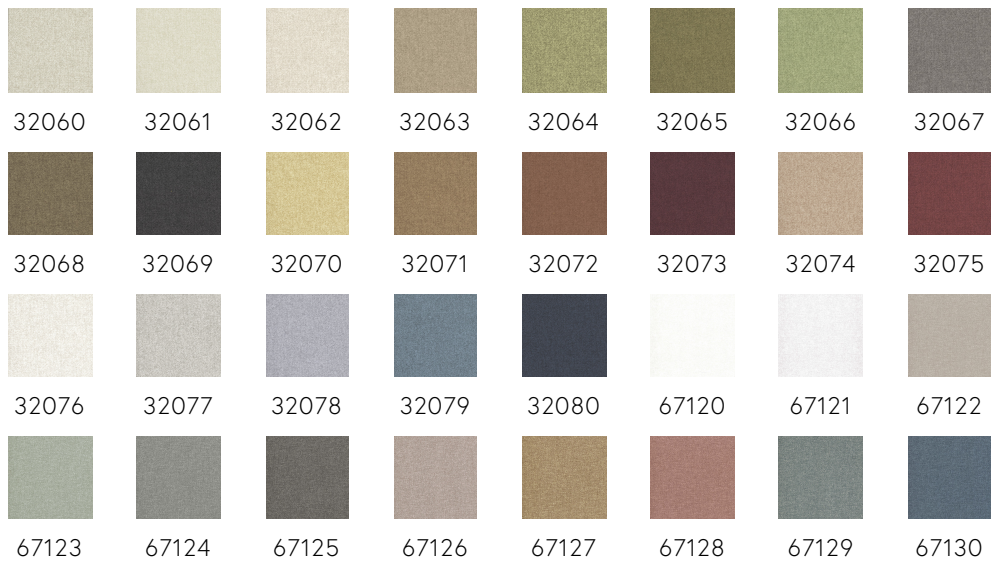

BELGIAN LINEN

Collection Arte Contract

Spécifications techniques

Référence	<u>32062</u>
Catégorie de produit	Contract vinyle
Composition	Vinyle contract sur support textile tissé
Description	Ce revêtement mural en vinyle est développé pour le marché contract : il est particulièrement solide, résistant aux chocs et lessivable
Dimensions	Largeur 132/137 cm, non émarginé, livrable au mètre linéaire
Raccord	Raccord libre 0 cm
Remarque	Couper en pose superposée. Certificat IMO disponible pour un quantitatif supérieur à 300 mètres.
Adhésive	Arte Clearpro ou une colle à dispersion de bonne qualité
Comment encoller	Encoller les lés
Résistance à la lumière	Bonne solidité des coloris à la lumière
Comment enlever	Arrachable à sec
Résistance au feu EU	B-s2, d0
Résistance au feu US	Class A
Maintenance	Lessivable
IMO Certified	 0493/22

Couleurs (32)

Plus d'infos? [Cliquez ici](#)

Commandez des échantillons, calculez des quantités, consultez des vidéos d'instructions, téléchargez des informations techniques et plus: www.arte-international.com