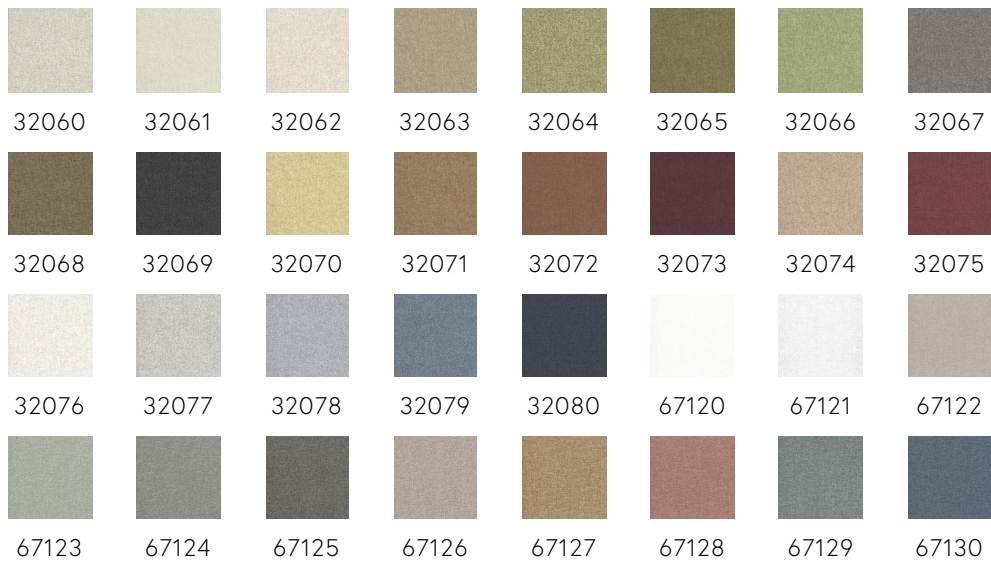

BELGIAN LINEN

Collection Arte Contract

Spécifications techniques

Référence	<u>32063</u>
Catégorie de produit	Contract vinyle
Composition	Vinyle contract sur support textile tissé
Description	Ce revêtement mural en vinyle est développé pour le marché contract : il est particulièrement solide, résistant aux chocs et lessivable
Dimensions	Largeur 132/137 cm, non émarginé, livrable au mètre linéaire
Raccord	Raccord libre 0 cm
Remarque	Couper en pose superposée. Certificat IMO disponible pour un quantitatif supérieur à 300 mètres.
Adhésive	Arte Clearpro ou une colle à dispersion de bonne qualité
Comment encoller	Encoller les lés
Résistance à la lumière	Bonne solidité des coloris à la lumière
Comment enlever	Arrachable à sec
Résistance au feu EU	B-s2, d0
Résistance au feu US	Class A
Maintenance	Lessivable
IMO Certified	 0493/22

Couleurs (32)

Plus d'infos? [Cliquez ici](#)

Commandez des échantillons, calculez des quantités, consultez des vidéos d'instructions, téléchargez des informations techniques et plus: www.arte-international.com