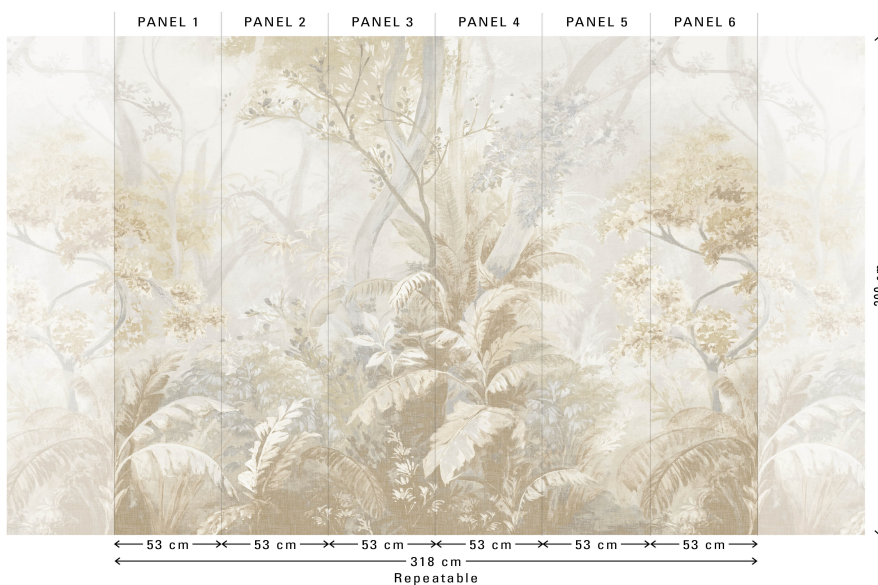

Spécifications techniques

Référence	<u>32605</u>
Composition	Papier peint sur intissé
Dimensions	Panoramique de 318 cm (6 x 53 cm) x 300 cm = 9,54 m ²
Remarque	Le dessin de ce panoramique se raccorde parfaitement, de sorte que plusieurs exemplaires peuvent être posés côte à côte
Adhésive	Arte Clearpro ou une colle à dispersion de bonne qualité
Comment encoller	Encoller les murs
Résistance à la lumière	Bonne solidité des coloris à la lumière
Comment enlever	Arrachable à sec
Maintenance	Lavable

Couleurs (3)

32605

32606

32607

Impression

Mural Alhambra Ref. 32605

Plus d'infos? [Cliquez ici](#)

Commandez des échantillons, calculez des quantités, consultez des vidéos d'instructions, téléchargez des informations techniques et plus: www.arte-international.com