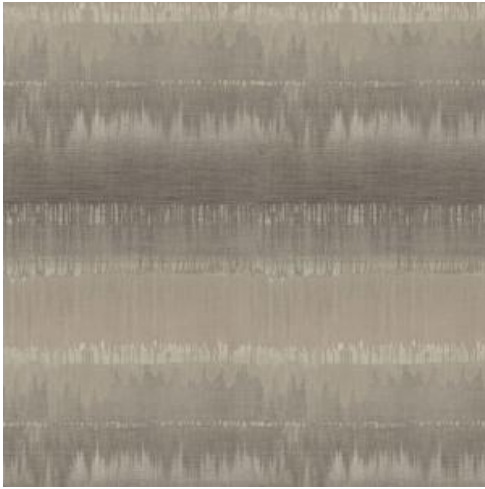

Couleurs (3)

32620