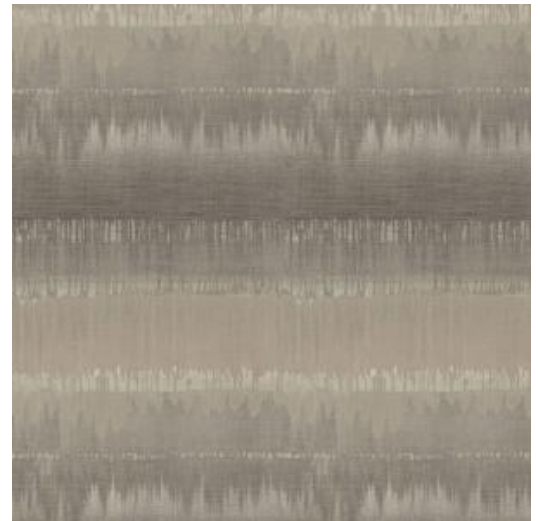

# Cappella

Collection Natural Chic

## L'histoire de la collection

L'île de Sicile et la région espagnole de l'Andalousie ont ensemble inspiré la collection de papiers peints Natural Chic. Les matériaux naturels, les couleurs terreuses et la flore méridionale apportent une atmosphère de luxe décontracté et d'élégance sans effort à votre intérieur.

## Spécifications techniques

Référence	<u>32620</u>
Composition	Papier peint sur intissé
Dimensions	Rouleaux de 10,05 m x 0,53 m
Raccord	Raccord droit 70 cm
Adhésive	Arte Clearpro ou une colle à dispersion de bonne qualité
Comment encoller	Encoller les murs
Résistance à la lumière	Bonne solidité des coloris à la lumière
Comment enlever	Arrachable à sec
Maintenance	Lavable