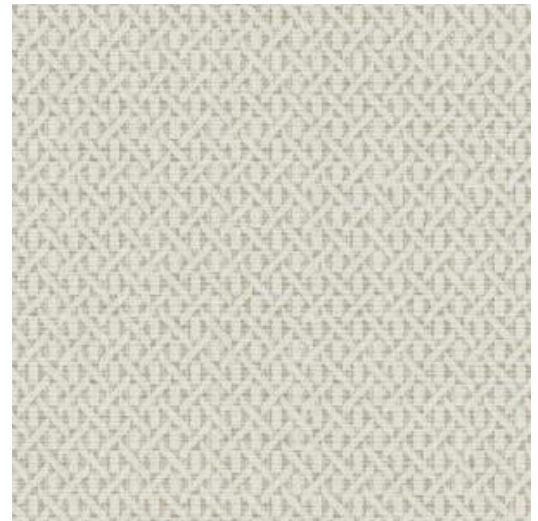

Roma

Collection Natural Chic

L'histoire de la collection

L'île de Sicile et la région espagnole de l'Andalousie ont ensemble inspiré la collection de papiers peints Natural Chic. Les matériaux naturels, les couleurs terreuses et la flore méridionale apportent une atmosphère de luxe décontracté et d'élégance sans effort à votre intérieur.

Spécifications techniques

Référence	<u>32640</u>
Composition	Papier peint sur intissé
Dimensions	Rouleaux de 10,05 m x 0,53 m
Raccord	Raccord droit 64 cm
Adhésive	Arte Clearpro ou une colle à dispersion de bonne qualité
Comment encoller	Encoller les murs
Résistance à la lumière	Bonne solidité des coloris à la lumière
Comment enlever	Arrachable à sec
Maintenance	Lavable