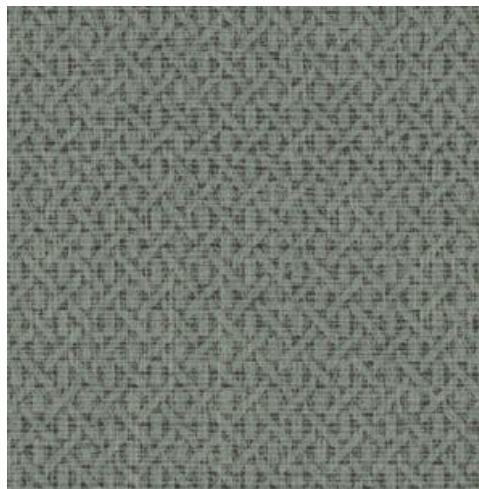

Couleurs (4)

32640

32641

32642

32643

Plus d'infos? [Cliquez ici](#)

Commandez des échantillons, calculez des quantités, consultez des vidéos d'instructions, téléchargez des informations techniques et plus: www.arte-international.com