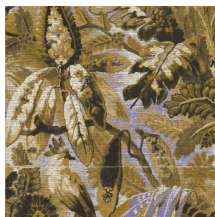

Couleurs (4)

33000

33001

33002

33003

Impression

Plus d'infos? [Cliquez ici](#)

Commandez des échantillons, calculez des quantités, consultez des vidéos d'instructions, téléchargez des informations techniques et plus: www.arte-international.com

ARTE®

wallcoverings for the ultimate in refinement