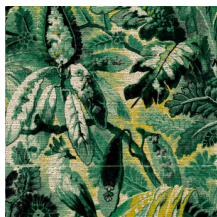

Couleurs (4)

33000