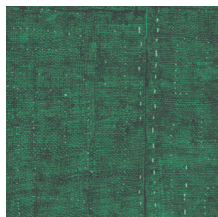

Couleurs (14)

33020