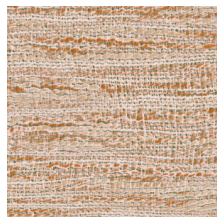

Spécifications techniques

Référence	<u>33050</u> • Snow
Catégorie de produit	Refined
Composition	Papier peint en vinyle sur papier
Description	Un faux-uni à l'aspect bouclé follement douillet
Dimensions	Rouleaux de 10,05 m x 1,00 m = 10 m ²
Raccord	Raccord libre 0 cm
Adhésive	Arte Clearpro ou une colle à dispersion de bonne qualité
Comment encoller	Méthode 1 : encoller le mur et humidifier les lés. Méthode 2 : encoller les lés.
Résistance à la lumière	Bonne solidité des coloris à la lumière
Comment enlever	Pelable
Résistance au feu EU	B-s2, d0
Résistance au feu US	Class A
Maintenance	Lessivable

Couleurs (10)

33050

33051

33052

33053

33054

33055

33056