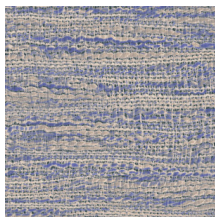

33059

Plus d'infos? [Cliquez ici](#)

Commandez des échantillons, calculez des quantités, consultez des vidéos d'instructions, téléchargez des informations techniques et plus: www.arte-international.com

ARTE®

wallcoverings for the ultimate in refinement