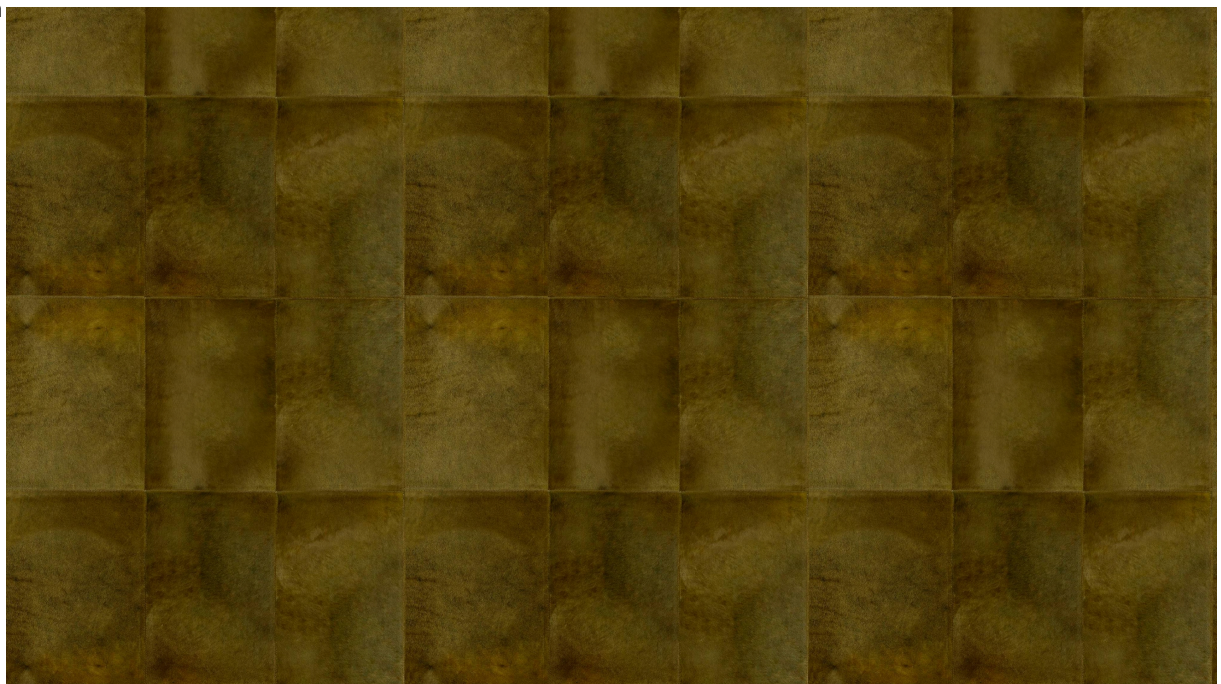

Couleurs (14)

33500

33501

33502

33503

33504

33505

33506

33507

33508

33509

33510

33511

33512

33513

Impression

← 100 cm (39,37") →

Plus d'infos? [Cliquez ici](#)

Commandez des échantillons, calculez des quantités, consultez des vidéos d'instructions, téléchargez des informations techniques et plus: www.arte-international.com

ARTE®

wallcoverings for the ultimate in refinement