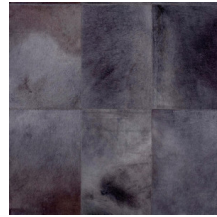

## Spécifications techniques

Référence	<u>33500</u> • Olive
Catégorie de produit	Couture
Composition	Revêtement mural naturel sur intissé
Description	Revêtement mural en vrai peau de vache avec une couture grossière
Dimensions	Largeur 100 cm / livrable au mètre linéaire
Raccord	Raccord libre 0 cm, en tenant compte de la hauteur du dessin de 50 cm
Remarque	Revêtement mural en 100 % cuir de vache. Chaque pièce de cuir est unique et cousue selon un ordre aléatoire, résultant en un patchwork de cuir varié et incomparable en son genre. Le processus artisanal et l'aspect naturel du matériau créent des imperfections, des variations de couleur exceptionnelles et des irrégularités. Les différences entre les échantillons et le produit fini caractérisent la beauté naturelle de Les Cuirs
Adhésive	Arte Clearpro ou une colle à dispersion de bonne qualité
Comment encoller	Encoller les murs
Résistance à la lumière	Solidité modérée des coloris à la lumière
Comment enlever	Arrachable à sec
Résistance au feu EU	C-s2, d0
Maintenance	Epongeable au moment de la pose (tamponner la colle humide)

## Couleurs (14)

33500

33501

33502

33503

33504

33505

33506

33507

33508

33509

33510

33511

33512

33513