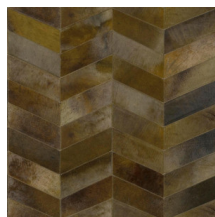

MONTAGE

Collection Les Cuirs

L'histoire de la collection

Élegants, exclusifs et absolument distinctifs ; tels sont Les Cuirs.

Spécifications techniques

Référence	<u>33520</u> • Olive
Catégorie de produit	Couture
Composition	Revêtement mural naturel sur intissé
Description	Revêtement mural en vrai peau de vache avec une couture grossière
Dimensions	Largeur 100 cm / livrable au mètre linéaire
Raccord	Raccord libre 0 cm, en tenant compte de la hauteur du dessin de 11 cm
Remarque	Revêtement mural en 100 % cuir de vache. Chaque pièce de cuir est unique et cousue selon un ordre aléatoire, résultant en un patchwork de cuir varié et incomparable en son genre. Le processus artisanal et l'aspect naturel du matériau créent des imperfections, des variations de couleur exceptionnelles et des irrégularités. Les différences entre les échantillons et le produit fini caractérisent la beauté naturelle de Les Cuirs
Adhésive	Arte Clearpro ou une colle à dispersion de bonne qualité
Comment encoller	Encoller les murs
Résistance à la lumière	Solidité modérée des coloris à la lumière
Comment enlever	Arrachable à sec
Résistance au feu EU	C-s2, d0
Maintenance	Epongeable au moment de la pose (tamponner la colle humide)

Couleurs (14)

33520

33521

33522

33523

33524

33525

33526

33527

33528

33529

33530

33531

33532

33533

Impression