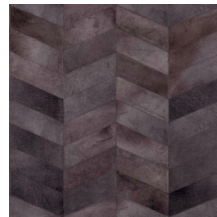

MONTAGE

Collection Les Cuirs

L'histoire de la collection

Élegants, exclusifs et absolument distinctifs ; tels sont Les Cuirs.

Spécifications techniques

Référence	<u>33520</u> • Olive
Catégorie de produit	Couture
Composition	Revêtement mural naturel sur intissé
Description	Revêtement mural en vrai peau de vache avec une couture grossière
Dimensions	Largeur 100 cm / livrable au mètre linéaire
Raccord	Raccord libre 0 cm, en tenant compte de la hauteur du dessin de 11 cm
Remarque	Revêtement mural en 100 % cuir de vache. Chaque pièce de cuir est unique et cousue selon un ordre aléatoire, résultant en un patchwork de cuir varié et incomparable en son genre. Le processus artisanal et l'aspect naturel du matériau créent des imperfections, des variations de couleur exceptionnelles et des irrégularités. Les différences entre les échantillons et le produit fini caractérisent la beauté naturelle de Les Cuirs
Adhésive	Arte Clearpro ou une colle à dispersion de bonne qualité
Comment encoller	Encoller les murs
Résistance à la lumière	Solidité modérée des coloris à la lumière
Comment enlever	Arrachable à sec
Résistance au feu EU	C-s2, d0
Maintenance	Epongeable au moment de la pose (tamponner la colle humide)

Couleurs (14)

33520

33521

33522

33523

33524

33525

33526

33527

33528

33529

33530

33531

33532

33533

Impression