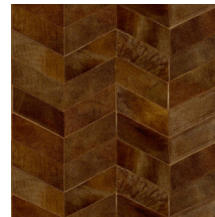

MONTAGE

Collection Les Cuirs

L'histoire de la collection

Élegants, exclusifs et absolument distinctifs ; tels sont Les Cuirs.

Spécifications techniques

Référence	<u>33520</u> • Olive
Catégorie de produit	Couture
Composition	Revêtement mural naturel sur intissé
Description	Revêtement mural en vrai peau de vache avec une couture grossière
Dimensions	Largeur 100 cm / livrable au mètre linéaire
Raccord	Raccord libre 0 cm, en tenant compte de la hauteur du dessin de 11 cm
Remarque	Revêtement mural en 100 % cuir de vache. Chaque pièce de cuir est unique et cousue selon un ordre aléatoire, résultant en un patchwork de cuir varié et incomparable en son genre. Le processus artisanal et l'aspect naturel du matériau créent des imperfections, des variations de couleur exceptionnelles et des irrégularités. Les différences entre les échantillons et le produit fini caractérisent la beauté naturelle de Les Cuirs
Adhésive	Arte Clearpro ou une colle à dispersion de bonne qualité
Comment encoller	Encoller les murs
Résistance à la lumière	Solidité modérée des coloris à la lumière
Comment enlever	Arrachable à sec
Résistance au feu EU	C-s2, d0
Maintenance	Epongeable au moment de la pose (tamponner la colle humide)

Couleurs (14)

33520

33521

33522

33523

33524

33525

33526

33527

33528

33529

33530

33531

33532

33533

Impression