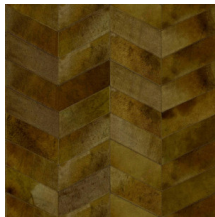

MONTAGE

Collection Les Cuirs

L'histoire de la collection

Élegants, exclusifs et absolument distinctifs ; tels sont Les Cuirs.

Spécifications techniques

Référence	<u>33520</u> • Olive
Catégorie de produit	Couture
Composition	Revêtement mural naturel sur intissé
Description	Revêtement mural en vrai peau de vache avec une couture grossière
Dimensions	Largeur 100 cm / livrable au mètre linéaire
Raccord	Raccord libre 0 cm, en tenant compte de la hauteur du dessin de 11 cm
Remarque	Revêtement mural en 100 % cuir de vache. Chaque pièce de cuir est unique et cousue selon un ordre aléatoire, résultant en un patchwork de cuir varié et incomparable en son genre. Le processus artisanal et l'aspect naturel du matériau créent des imperfections, des variations de couleur exceptionnelles et des irrégularités. Les différences entre les échantillons et le produit fini caractérisent la beauté naturelle de Les Cuirs
Adhésive	Arte Clearpro ou une colle à dispersion de bonne qualité
Comment encoller	Encoller les murs
Résistance à la lumière	Solidité modérée des coloris à la lumière
Comment enlever	Arrachable à sec
Résistance au feu EU	C-s2, d0
Maintenance	Epongeable au moment de la pose (tamponner la colle humide)

Couleurs (14)

33520

33521

33522

33523

33524

33525

33526

33527

33528

33529

33530

33531

33532

33533

Impression