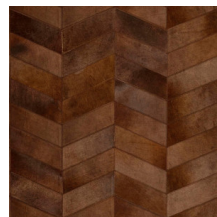

MONTAGE

Collection Les Cuirs

L'histoire de la collection

Élegants, exclusifs et absolument distinctifs ; tels sont Les Cuirs.

Spécifications techniques

Référence	<u>33520</u> • Olive
Catégorie de produit	Couture
Composition	Revêtement mural naturel sur intissé
Description	Revêtement mural en vrai peau de vache avec une couture grossière
Dimensions	Largeur 100 cm / livrable au mètre linéaire
Raccord	Raccord libre 0 cm, en tenant compte de la hauteur du dessin de 11 cm
Remarque	Revêtement mural en 100 % cuir de vache. Chaque pièce de cuir est unique et cousue selon un ordre aléatoire, résultant en un patchwork de cuir varié et incomparable en son genre. Le processus artisanal et l'aspect naturel du matériau créent des imperfections, des variations de couleur exceptionnelles et des irrégularités. Les différences entre les échantillons et le produit fini caractérisent la beauté naturelle de Les Cuirs
Adhésive	Arte Clearpro ou une colle à dispersion de bonne qualité
Comment encoller	Encoller les murs
Résistance à la lumière	Solidité modérée des coloris à la lumière
Comment enlever	Arrachable à sec
Résistance au feu EU	C-s2, d0
Maintenance	Epongeable au moment de la pose (tamponner la colle humide)

Couleurs (14)

33520

33521

33522

33523

33524

33525

33526

33527

33528

33529

33530

33531

33532

33533

Impression