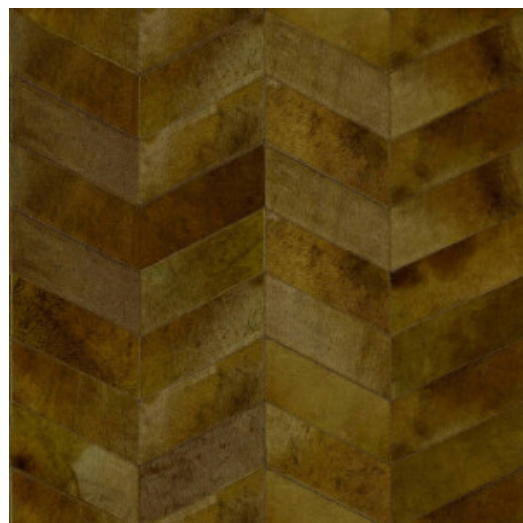

MONTAGE

Collection Les Cuirs

L'histoire de la collection

Élegants, exclusifs et absolument distinctifs ; tels sont Les Cuirs.

Spécifications techniques

Référence	<u>33520</u> • Olive
Catégorie de produit	Couture
Composition	Revêtement mural naturel sur intissé
Description	Revêtement mural en vrai peau de vache avec une couture grossière
Dimensions	Largeur 100 cm / livrable au mètre linéaire
Raccord	Raccord libre 0 cm, en tenant compte de la hauteur du dessin de 11 cm
Remarque	Revêtement mural en 100 % cuir de vache. Chaque pièce de cuir est unique et cousue selon un ordre aléatoire, résultant en un patchwork de cuir varié et incomparable en son genre. Le processus artisanal et l'aspect naturel du matériau créent des imperfections, des variations de couleur exceptionnelles et des irrégularités. Les différences entre les échantillons et le produit fini caractérisent la beauté naturelle de Les Cuirs
Adhésive	Arte Clearpro ou une colle à dispersion de bonne qualité
Comment encoller	Encoller les murs
Résistance à la lumière	Solidité modérée des coloris à la lumière
Comment enlever	Arrachable à sec
Résistance au feu EU	C-s2, d0
Maintenance	Epongeable au moment de la pose (tamponner la colle humide)

Couleurs (14)

33520

33521

33522

33523

33524

33525

33526

33527

33528

33529

33530

33531

33532

33533

Impression