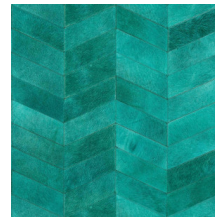

MONTAGE

Collection Les Cuirs

L'histoire de la collection

Élegants, exclusifs et absolument distinctifs ; tels sont Les Cuirs.

Spécifications techniques

Référence	<u>33520</u> • Olive
Catégorie de produit	Couture
Composition	Revêtement mural naturel sur intissé
Description	Revêtement mural en vrai peau de vache avec une couture grossière
Dimensions	Largeur 100 cm / livrable au mètre linéaire
Raccord	Raccord libre 0 cm, en tenant compte de la hauteur du dessin de 11 cm
Remarque	Revêtement mural en 100 % cuir de vache. Chaque pièce de cuir est unique et cousue selon un ordre aléatoire, résultant en un patchwork de cuir varié et incomparable en son genre. Le processus artisanal et l'aspect naturel du matériau créent des imperfections, des variations de couleur exceptionnelles et des irrégularités. Les différences entre les échantillons et le produit fini caractérisent la beauté naturelle de Les Cuirs
Adhésive	Arte Clearpro ou une colle à dispersion de bonne qualité
Comment encoller	Encoller les murs
Résistance à la lumière	Solidité modérée des coloris à la lumière
Comment enlever	Arrachable à sec
Résistance au feu EU	C-s2, d0
Maintenance	Epongeable au moment de la pose (tamponner la colle humide)

Couleurs (14)

33520

33521

33522

33523

33524

33525

33526

33527

33528

33529

33530

33531

33532

33533

Impression