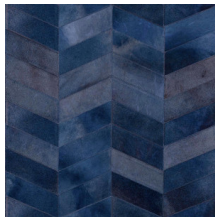

MONTAGE

Collection Les Cuirs

L'histoire de la collection

Élegants, exclusifs et absolument distinctifs ; tels sont Les Cuirs.

Spécifications techniques

Référence	<u>33520</u> • Olive
Catégorie de produit	Couture
Composition	Revêtement mural naturel sur intissé
Description	Revêtement mural en vrai peau de vache avec une couture grossière
Dimensions	Largeur 100 cm / livrable au mètre linéaire
Raccord	Raccord libre 0 cm, en tenant compte de la hauteur du dessin de 11 cm
Remarque	Revêtement mural en 100 % cuir de vache. Chaque pièce de cuir est unique et cousue selon un ordre aléatoire, résultant en un patchwork de cuir varié et incomparable en son genre. Le processus artisanal et l'aspect naturel du matériau créent des imperfections, des variations de couleur exceptionnelles et des irrégularités. Les différences entre les échantillons et le produit fini caractérisent la beauté naturelle de Les Cuirs
Adhésive	Arte Clearpro ou une colle à dispersion de bonne qualité
Comment encoller	Encoller les murs
Résistance à la lumière	Solidité modérée des coloris à la lumière
Comment enlever	Arrachable à sec
Résistance au feu EU	C-s2, d0
Maintenance	Epongeable au moment de la pose (tamponner la colle humide)

Couleurs (14)

33520

33521

33522

33523

33524

33525

33526

33527

33528

33529

33530

33531

33532

33533

Impression