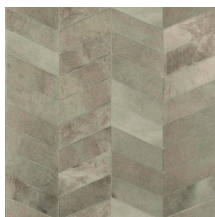

MONTAGE

Collection Les Cuirs

L'histoire de la collection

Élegants, exclusifs et absolument distinctifs ; tels sont Les Cuirs.

Spécifications techniques

Référence	<u>33520</u> • Olive
Catégorie de produit	Couture
Composition	Revêtement mural naturel sur intissé
Description	Revêtement mural en vrai peau de vache avec une couture grossière
Dimensions	Largeur 100 cm / livrable au mètre linéaire
Raccord	Raccord libre 0 cm, en tenant compte de la hauteur du dessin de 11 cm
Remarque	Revêtement mural en 100 % cuir de vache. Chaque pièce de cuir est unique et cousue selon un ordre aléatoire, résultant en un patchwork de cuir varié et incomparable en son genre. Le processus artisanal et l'aspect naturel du matériau créent des imperfections, des variations de couleur exceptionnelles et des irrégularités. Les différences entre les échantillons et le produit fini caractérisent la beauté naturelle de Les Cuirs
Adhésive	Arte Clearpro ou une colle à dispersion de bonne qualité
Comment encoller	Encoller les murs
Résistance à la lumière	Solidité modérée des coloris à la lumière
Comment enlever	Arrachable à sec
Résistance au feu EU	C-s2, d0
Maintenance	Epongeable au moment de la pose (tamponner la colle humide)

Couleurs (14)

33520

33521

33522

33523

33524

33525

33526

33527

33528

33529

33530

33531

33532

33533

Impression