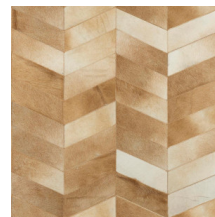

MONTAGE

Collection Les Cuirs

L'histoire de la collection

Élegants, exclusifs et absolument distinctifs ; tels sont Les Cuirs.

Spécifications techniques

Référence	<u>33520</u> • Olive
Catégorie de produit	Couture
Composition	Revêtement mural naturel sur intissé
Description	Revêtement mural en vrai peau de vache avec une couture grossière
Dimensions	Largeur 100 cm / livrable au mètre linéaire
Raccord	Raccord libre 0 cm, en tenant compte de la hauteur du dessin de 11 cm
Remarque	Revêtement mural en 100 % cuir de vache. Chaque pièce de cuir est unique et cousue selon un ordre aléatoire, résultant en un patchwork de cuir varié et incomparable en son genre. Le processus artisanal et l'aspect naturel du matériau créent des imperfections, des variations de couleur exceptionnelles et des irrégularités. Les différences entre les échantillons et le produit fini caractérisent la beauté naturelle de Les Cuirs
Adhésive	Arte Clearpro ou une colle à dispersion de bonne qualité
Comment encoller	Encoller les murs
Résistance à la lumière	Solidité modérée des coloris à la lumière
Comment enlever	Arrachable à sec
Résistance au feu EU	C-s2, d0
Maintenance	Epongeable au moment de la pose (tamponner la colle humide)

Couleurs (14)

33520

33521

33522

33523

33524

33525

33526

33527

33528

33529

33530

33531

33532

33533

Impression