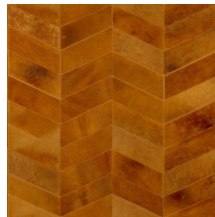

MONTAGE

Collection Les Cuirs

L'histoire de la collection

Élegants, exclusifs et absolument distinctifs ; tels sont Les Cuirs.

Spécifications techniques

Référence	<u>33520</u> • Olive
Catégorie de produit	Couture
Composition	Revêtement mural naturel sur intissé
Description	Revêtement mural en vrai peau de vache avec une couture grossière
Dimensions	Largeur 100 cm / livrable au mètre linéaire
Raccord	Raccord libre 0 cm, en tenant compte de la hauteur du dessin de 11 cm
Remarque	Revêtement mural en 100 % cuir de vache. Chaque pièce de cuir est unique et cousue selon un ordre aléatoire, résultant en un patchwork de cuir varié et incomparable en son genre. Le processus artisanal et l'aspect naturel du matériau créent des imperfections, des variations de couleur exceptionnelles et des irrégularités. Les différences entre les échantillons et le produit fini caractérisent la beauté naturelle de Les Cuirs
Adhésive	Arte Clearpro ou une colle à dispersion de bonne qualité
Comment encoller	Encoller les murs
Résistance à la lumière	Solidité modérée des coloris à la lumière
Comment enlever	Arrachable à sec
Résistance au feu EU	C-s2, d0
Maintenance	Epongeable au moment de la pose (tamponner la colle humide)

Couleurs (14)

33520

33521

33522

33523

33524

33525

33526

33527

33528

33529

33530

33531

33532

33533

Impression