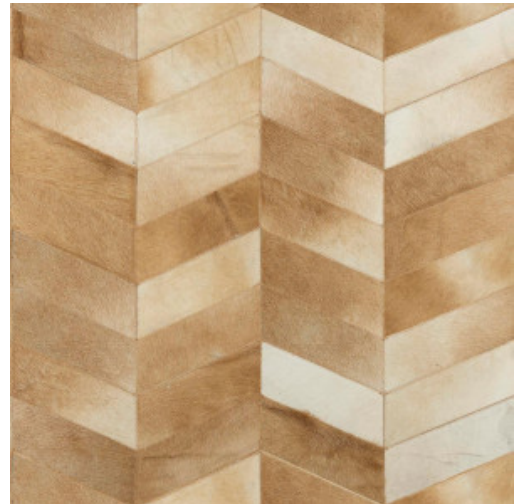

## L'histoire de la collection

Élegants, exclusifs et absolument distinctifs ; tels sont Les Cuirs.

---

## Spécifications techniques

Référence	<u>33531</u> • Natural
Catégorie de produit	Couture
Composition	Revêtement mural naturel sur intissé
Description	Revêtement mural en vrai peau de vache avec une couture grossière
Dimensions	Largeur 100 cm / livrable au mètre linéaire
Raccord	Raccord libre 0 cm, en tenant compte de la hauteur du dessin de 11 cm
Remarque	Revêtement mural en 100 % cuir de vache. Chaque pièce de cuir est unique et cousue selon un ordre aléatoire, résultant en un patchwork de cuir varié et incomparable en son genre. Le processus artisanal et l'aspect naturel du matériau créent des imperfections, des variations de couleur exceptionnelles et des irrégularités. Les différences entre les échantillons et le produit fini caractérisent la beauté naturelle de Les Cuirs
Adhésive	Arte Clearpro ou une colle à dispersion de bonne qualité
Comment encoller	Encoller les murs
Résistance à la lumière	Solidité modérée des coloris à la lumière
Comment enlever	Arrachable à sec
Classement au feu EU	C-s2, d0
Maintenance	Epongeable au moment de la pose (tamponner la colle humide)