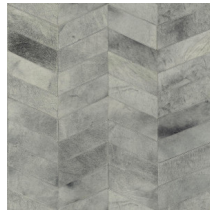

Couleurs (14)

33520

33521

33522

33523

33524

33525

33526

33527

33528

33529

33530

33531

Impression

← 100 cm (39.37") →

Plus d'infos? [Cliquez ici](#)

Commandez des échantillons, calculez des quantités, consultez des vidéos d'instructions, téléchargez des informations techniques et plus: www.arte-international.com

ARTE®

wallcoverings for the ultimate in refinement