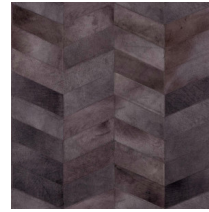

## Spécifications techniques

Référence	<u>33531</u> • Natural
Catégorie de produit	Couture
Composition	Revêtement mural naturel sur intissé
Description	Revêtement mural en vrai peau de vache avec une couture grossière
Dimensions	Largeur 100 cm / livrable au mètre linéaire
Raccord	Raccord libre 0 cm, en tenant compte de la hauteur du dessin de 11 cm
Remarque	Revêtement mural en 100 % cuir de vache. Chaque pièce de cuir est unique et cousue selon un ordre aléatoire, résultant en un patchwork de cuir varié et incomparable en son genre. Le processus artisanal et l'aspect naturel du matériau créent des imperfections, des variations de couleur exceptionnelles et des irrégularités. Les différences entre les échantillons et le produit fini caractérisent la beauté naturelle de Les Cuirs
Adhésive	Arte Clearpro ou une colle à dispersion de bonne qualité
Comment encoller	Encoller les murs
Résistance à la lumière	Solidité modérée des coloris à la lumière
Comment enlever	Arrachable à sec
Classement au feu EU	C-s2, d0
Maintenance	Epongeable au moment de la pose (tamponner la colle humide)

## Couleurs (14)

33520

33521

33522

33523

33524

33525

33526

33527

33528

33529

33530

33531