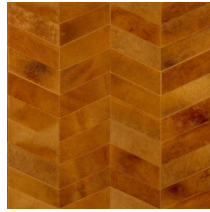

## Spécifications techniques

Référence	<u>33531</u> • Natural
Catégorie de produit	Couture
Composition	Revêtement mural naturel sur intissé
Description	Revêtement mural en vrai peau de vache avec une couture grossière
Dimensions	Largeur 100 cm / livrable au mètre linéaire
Raccord	Raccord libre 0 cm, en tenant compte de la hauteur du dessin de 11 cm
Remarque	Revêtement mural en 100 % cuir de vache. Chaque pièce de cuir est unique et cousue selon un ordre aléatoire, résultant en un patchwork de cuir varié et incomparable en son genre. Le processus artisanal et l'aspect naturel du matériau créent des imperfections, des variations de couleur exceptionnelles et des irrégularités. Les différences entre les échantillons et le produit fini caractérisent la beauté naturelle de Les Cuirs
Adhésive	Arte Clearpro ou une colle à dispersion de bonne qualité
Comment encoller	Encoller les murs
Résistance à la lumière	Solidité modérée des coloris à la lumière
Comment enlever	Arrachable à sec
Classement au feu EU	C-s2, d0
Maintenance	Epongeable au moment de la pose (tamponner la colle humide)

## Couleurs (14)

33520

33521

33522

33523

33524

33525

33526