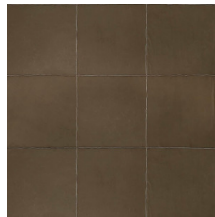

ASPECT

Collection Les Cuirs

L'histoire de la collection

Élegants, exclusifs et absolument distinctifs ; tels sont Les Cuirs.

Spécifications techniques

Référence	<u>33540</u> • Raspberry
Catégorie de produit	Couture
Composition	Revêtement mural naturel sur intissé
Description	Revêtement mural en vrai peau de vache avec une couture grossière
Dimensions	Largeur 100 cm / livrable au mètre linéaire
Raccord	Raccord libre 0 cm, en tenant compte de la hauteur du dessin de 33 cm
Remarque	Revêtement mural en 100 % cuir de vache. Chaque pièce de cuir est unique et cousue selon un ordre aléatoire, résultant en un patchwork de cuir varié et incomparable en son genre. Le processus artisanal et l'aspect naturel du matériau créent des imperfections, des variations de couleur exceptionnelles et des irrégularités. Les différences entre les échantillons et le produit fini caractérisent la beauté naturelle de Les Cuirs
Adhésive	Arte Clearpro ou une colle à dispersion de bonne qualité
Comment encoller	Encoller les murs
Résistance à la lumière	Solidité modérée des coloris à la lumière
Comment enlever	Arrachable à sec
Résistance au feu EU	D-s2, d0
Maintenance	Epongeable au moment de la pose (tamponner la colle humide)

Couleurs (16)

33540

33541

33542

33543

33544

33545

33546

33547

33548

33549

33550

33551

33552

33553

33554