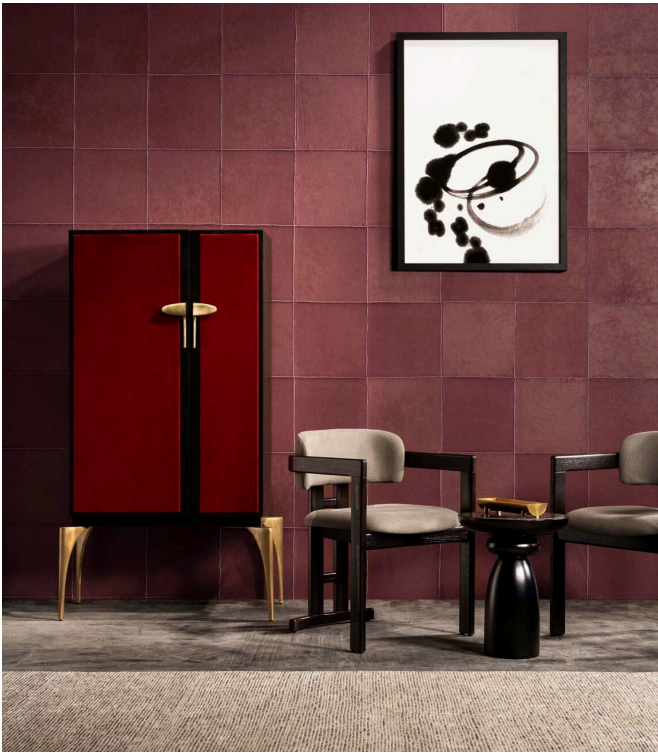

ASPECT

Collection Les Cuirs

L'histoire de la collection

Élegants, exclusifs et absolument distinctifs ; tels sont Les Cuirs.

Spécifications techniques

Référence	<u>33540</u> • Raspberry
Catégorie de produit	Couture
Composition	Revêtement mural naturel sur intissé
Description	Revêtement mural en vrai peau de vache avec une couture grossière
Dimensions	Largeur 100 cm / livrable au mètre linéaire
Raccord	Raccord libre 0 cm, en tenant compte de la hauteur du dessin de 33 cm
Remarque	Revêtement mural en 100 % cuir de vache. Chaque pièce de cuir est unique et cousue selon un ordre aléatoire, résultant en un patchwork de cuir varié et incomparable en son genre. Le processus artisanal et l'aspect naturel du matériau créent des imperfections, des variations de couleur exceptionnelles et des irrégularités. Les différences entre les échantillons et le produit fini caractérisent la beauté naturelle de Les Cuirs
Adhésive	Arte Clearpro ou une colle à dispersion de bonne qualité
Comment encoller	Encoller les murs
Résistance à la lumière	Solidité modérée des coloris à la lumière
Comment enlever	Arrachable à sec
Résistance au feu EU	D-s2, d0
Maintenance	Epongeable au moment de la pose (tamponner la colle humide)