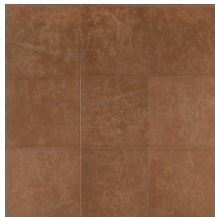

ASPECT

Collection Les Cuirs

L'histoire de la collection

Élegants, exclusifs et absolument distinctifs ; tels sont Les Cuirs.

Spécifications techniques

Référence	<u>33540</u> • Raspberry
Catégorie de produit	Couture
Composition	Revêtement mural naturel sur intissé
Description	Revêtement mural en vrai peau de vache avec une couture grossière
Dimensions	Largeur 100 cm / livrable au mètre linéaire
Raccord	Raccord libre 0 cm, en tenant compte de la hauteur du dessin de 33 cm
Remarque	Revêtement mural en 100 % cuir de vache. Chaque pièce de cuir est unique et cousue selon un ordre aléatoire, résultant en un patchwork de cuir varié et incomparable en son genre. Le processus artisanal et l'aspect naturel du matériau créent des imperfections, des variations de couleur exceptionnelles et des irrégularités. Les différences entre les échantillons et le produit fini caractérisent la beauté naturelle de Les Cuirs
Adhésive	Arte Clearpro ou une colle à dispersion de bonne qualité
Comment encoller	Encoller les murs
Résistance à la lumière	Solidité modérée des coloris à la lumière
Comment enlever	Arrachable à sec
Résistance au feu EU	D-s2, d0
Maintenance	Epongeable au moment de la pose (tamponner la colle humide)

Couleurs (16)

33540

33541

33542

33543

33544

33545

33546

33547

33548

33549

33550

33551

33552

33553

33554