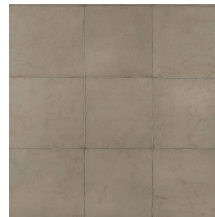

ASPECT

Collection Les Cuirs

L'histoire de la collection

Élegants, exclusifs et absolument distinctifs ; tels sont Les Cuirs.

Spécifications techniques

Référence	<u>33540</u> • Raspberry
Catégorie de produit	Couture
Composition	Revêtement mural naturel sur intissé
Description	Revêtement mural en vrai peau de vache avec une couture grossière
Dimensions	Largeur 100 cm / livrable au mètre linéaire
Raccord	Raccord libre 0 cm, en tenant compte de la hauteur du dessin de 33 cm
Remarque	Revêtement mural en 100 % cuir de vache. Chaque pièce de cuir est unique et cousue selon un ordre aléatoire, résultant en un patchwork de cuir varié et incomparable en son genre. Le processus artisanal et l'aspect naturel du matériau créent des imperfections, des variations de couleur exceptionnelles et des irrégularités. Les différences entre les échantillons et le produit fini caractérisent la beauté naturelle de Les Cuirs
Adhésive	Arte Clearpro ou une colle à dispersion de bonne qualité
Comment encoller	Encoller les murs
Résistance à la lumière	Solidité modérée des coloris à la lumière
Comment enlever	Arrachable à sec
Résistance au feu EU	D-s2, d0
Maintenance	Epongeable au moment de la pose (tamponner la colle humide)

33547

33548

33549

33550

33551

33552

33553

33554