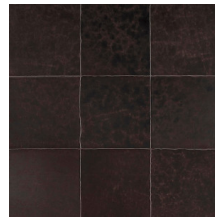

ASPECT

Collection Les Cuirs

L'histoire de la collection

Élegants, exclusifs et absolument distinctifs ; tels sont Les Cuirs.

Spécifications techniques

Référence	<u>33540</u> • Raspberry
Catégorie de produit	Couture
Composition	Revêtement mural naturel sur intissé
Description	Revêtement mural en vrai peau de vache avec une couture grossière
Dimensions	Largeur 100 cm / livrable au mètre linéaire
Raccord	Raccord libre 0 cm, en tenant compte de la hauteur du dessin de 33 cm
Remarque	Revêtement mural en 100 % cuir de vache. Chaque pièce de cuir est unique et cousue selon un ordre aléatoire, résultant en un patchwork de cuir varié et incomparable en son genre. Le processus artisanal et l'aspect naturel du matériau créent des imperfections, des variations de couleur exceptionnelles et des irrégularités. Les différences entre les échantillons et le produit fini caractérisent la beauté naturelle de Les Cuirs
Adhésive	Arte Clearpro ou une colle à dispersion de bonne qualité
Comment encoller	Encoller les murs
Résistance à la lumière	Solidité modérée des coloris à la lumière
Comment enlever	Arrachable à sec
Résistance au feu EU	D-s2, d0
Maintenance	Epongeable au moment de la pose (tamponner la colle humide)

Couleurs (16)

33540

33541

33542

33543

33544

33545

33546

33547

33548

33549

33550

33551

33552

33553

33554