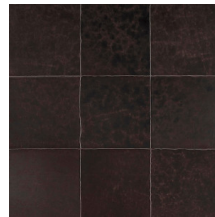

ASPECT

Collection Les Cuirs

L'histoire de la collection

Élegants, exclusifs et absolument distinctifs ; tels sont Les Cuirs.

Spécifications techniques

Référence	<u>33548</u> • Army
Catégorie de produit	Couture
Composition	Revêtement mural naturel sur intissé
Description	Revêtement mural en vrai peau de vache avec une couture grossière
Dimensions	Largeur 100 cm / livrable au mètre linéaire
Raccord	Raccord libre 0 cm, en tenant compte de la hauteur du dessin de 33 cm
Remarque	Revêtement mural en 100 % cuir de vache. Chaque pièce de cuir est unique et cousue selon un ordre aléatoire, résultant en un patchwork de cuir varié et incomparable en son genre. Le processus artisanal et l'aspect naturel du matériau créent des imperfections, des variations de couleur exceptionnelles et des irrégularités. Les différences entre les échantillons et le produit fini caractérisent la beauté naturelle de Les Cuirs
Adhésive	Arte Clearpro ou une colle à dispersion de bonne qualité
Comment encoller	Encoller les murs
Résistance à la lumière	Solidité modérée des coloris à la lumière
Comment enlever	Arrachable à sec
Résistance au feu EU	D-s2, d0
Maintenance	Epongeable au moment de la pose (tamponner la colle humide)

Couleurs (16)

33540

33541

33542

33543

33544

33545

33546

33547

33548

33549

33550

33551

33552

33553

33554