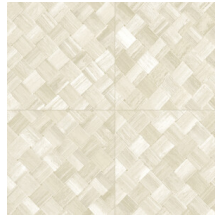

PANDAN

Collection Selva

L'histoire de la collection

Selva illustre la beauté de la nature tropicale grâce à l'utilisation de matériaux naturels, de teintes chaudes et de structures en relief rugueux.

Spécifications techniques

Référence	<u>34100</u>
Catégorie de produit	Refined
Composition	Papier peint en vinyle sur papier
Description	Une vannerie sous forme de carreaux qui s'inspire de la plante tropicale pandan
Dimensions	XL-ROLL: Rouleaux de 10,05 m x 1,00 m = 10 m ²
Raccord	Raccord droit 45 cm, ou raccord sauté de 90/45 cm
Adhésive	Arte Clearpro ou une colle à dispersion de bonne qualité
Comment encoller	Méthode 1 : encoller le mur et humidifier les lés. Méthode 2 : encoller les lés.
Résistance à la lumière	Bonne solidité des coloris à la lumière
Comment enlever	Pelable
Résistance au feu EU	B-s2, d0
Résistance au feu US	Class A
Maintenance	Lessivable

Couleurs (9)

34100

34101

34102

34103

34104

34105

34106