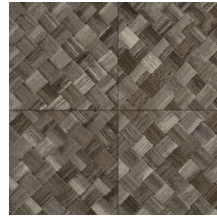

Référence	<u>34100</u>
Catégorie de produit	Refined
Composition	Papier peint en vinyle sur papier
Description	Une vannerie sous forme de carreaux qui s'inspire de la plante tropicale pandan
Dimensions	XL-ROLL: Rouleaux de 10,05 m x 1,00 m = 10 m ²
Raccord	Raccord droit 45 cm, ou raccord sauté de 90/45 cm
Adhésive	Arte Clearpro ou une colle à dispersion de bonne qualité
Comment encoller	Méthode 1 : encoller le mur et humidifier les lés. Méthode 2 : encoller les lés.
Résistance à la lumière	Bonne solidité des coloris à la lumière
Comment enlever	Pelable
Résistance au feu EU	B-s2, d0
Résistance au feu US	Class A
Maintenance	Lessivable

Couleurs (9)

34100

34101

34102

34103

34104

34105

34106