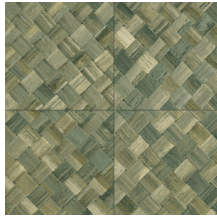

PANDAN

Collection Selva

L'histoire de la collection

Selva illustre la beauté de la nature tropicale grâce à l'utilisation de matériaux naturels, de teintes chaudes et de structures en relief rugueux.

Spécifications techniques

Référence	<u>34100</u>
Catégorie de produit	Refined
Composition	Papier peint en vinyle sur papier
Description	Une vannerie sous forme de carreaux qui s'inspire de la plante tropicale pandan
Dimensions	XL-ROLL: Rouleaux de 10,05 m x 1,00 m = 10 m ²
Raccord	Raccord droit 45 cm, ou raccord sauté de 90/45 cm
Adhésive	Arte Clearpro ou une colle à dispersion de bonne qualité
Comment encoller	Méthode 1 : encoller le mur et humidifier les lés. Méthode 2 : encoller les lés.
Résistance à la lumière	Bonne solidité des coloris à la lumière
Comment enlever	Pelable
Résistance au feu EU	B-s2, d0
Résistance au feu US	Class A
Maintenance	Lessivable

Couleurs (9)

34100

34101

34102

34103

34104

34105

34106