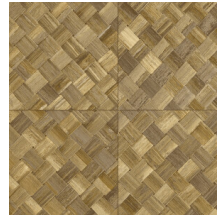

Référence	<u>34100</u>
Catégorie de produit	Refined
Composition	Papier peint en vinyle sur papier
Description	Une vannerie sous forme de carreaux qui s'inspire de la plante tropicale pandan
Dimensions	XL-ROLL: Rouleaux de 10,05 m x 1,00 m = 10 m ²
Raccord	Raccord droit 45 cm, ou raccord sauté de 90/45 cm
Adhésive	Arte Clearpro ou une colle à dispersion de bonne qualité
Comment encoller	Méthode 1 : encoller le mur et humidifier les lés. Méthode 2 : encoller les lés.
Résistance à la lumière	Bonne solidité des coloris à la lumière
Comment enlever	Pelable
Résistance au feu EU	B-s2, d0
Résistance au feu US	Class A
Maintenance	Lessivable

Couleurs (9)

34100

34101

34102

34103

34104

34105

34106