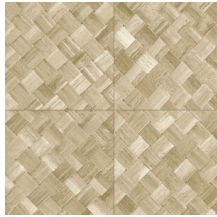

Référence	<u>34100</u>
Catégorie de produit	Refined
Composition	Papier peint en vinyle sur papier
Description	Une vannerie sous forme de carreaux qui s'inspire de la plante tropicale pandan
Dimensions	XL-ROLL: Rouleaux de 10,05 m x 1,00 m = 10 m ²
Raccord	Raccord droit 45 cm, ou raccord sauté de 90/45 cm
Adhésive	Arte Clearpro ou une colle à dispersion de bonne qualité
Comment encoller	Méthode 1 : encoller le mur et humidifier les lés. Méthode 2 : encoller les lés.
Résistance à la lumière	Bonne solidité des coloris à la lumière
Comment enlever	Pelable
Résistance au feu EU	B-s2, d0
Résistance au feu US	Class A
Maintenance	Lessivable

Couleurs (9)

34100

34101

34102

34103

34104

34105

34106