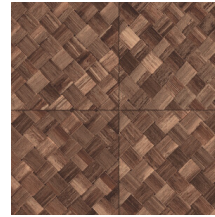

Référence	<u>34100</u>
Catégorie de produit	Refined
Composition	Papier peint en vinyle sur papier
Description	Une vannerie sous forme de carreaux qui s'inspire de la plante tropicale pandan
Dimensions	XL-ROLL: Rouleaux de 10,05 m x 1,00 m = 10 m ²
Raccord	Raccord droit 45 cm, ou raccord sauté de 90/45 cm
Adhésive	Arte Clearpro ou une colle à dispersion de bonne qualité
Comment encoller	Méthode 1 : encoller le mur et humidifier les lés. Méthode 2 : encoller les lés.
Résistance à la lumière	Bonne solidité des coloris à la lumière
Comment enlever	Pelable
Résistance au feu EU	B-s2, d0
Résistance au feu US	Class A
Maintenance	Lessivable

Couleurs (9)

34100

34101

34102

34103

34104

34105

34106