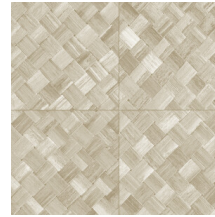

Référence	<u>34100</u>
Catégorie de produit	Refined
Composition	Papier peint en vinyle sur papier
Description	Une vannerie sous forme de carreaux qui s'inspire de la plante tropicale pandan
Dimensions	XL-ROLL: Rouleaux de 10,05 m x 1,00 m = 10 m ²
Raccord	Raccord droit 45 cm, ou raccord sauté de 90/45 cm
Adhésive	Arte Clearpro ou une colle à dispersion de bonne qualité
Comment encoller	Méthode 1 : encoller le mur et humidifier les lés. Méthode 2 : encoller les lés.
Résistance à la lumière	Bonne solidité des coloris à la lumière
Comment enlever	Pelable
Résistance au feu EU	B-s2, d0
Résistance au feu US	Class A
Maintenance	Lessivable

Couleurs (9)

34100

34101

34102

34103

34104

34105

34106