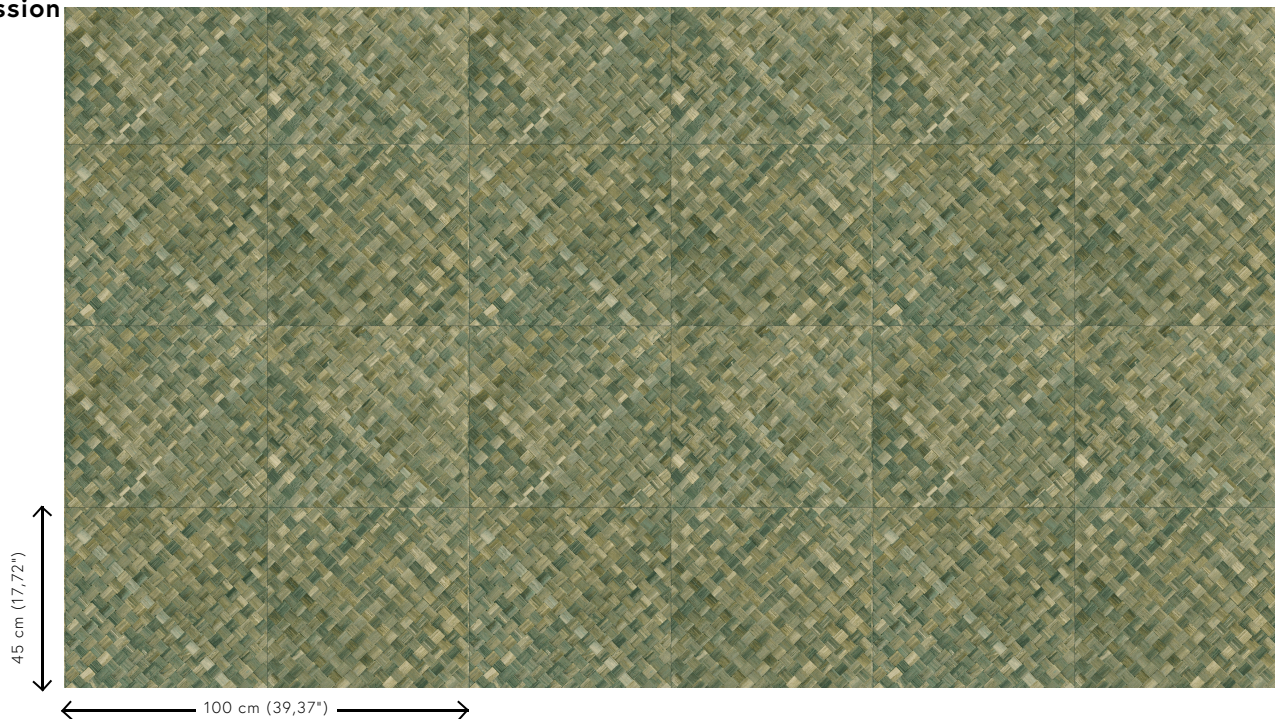

Couleurs (9)

34100

34101

34102

34103

34104

34105

34106

34107

34108

Impression

Plus d'infos? [Cliquez ici](#)

Commandez des échantillons, calculez des quantités, consultez des vidéos d'instructions, téléchargez des informations techniques et plus: www.arte-international.com

ARTE®

wallcoverings for the ultimate in refinement