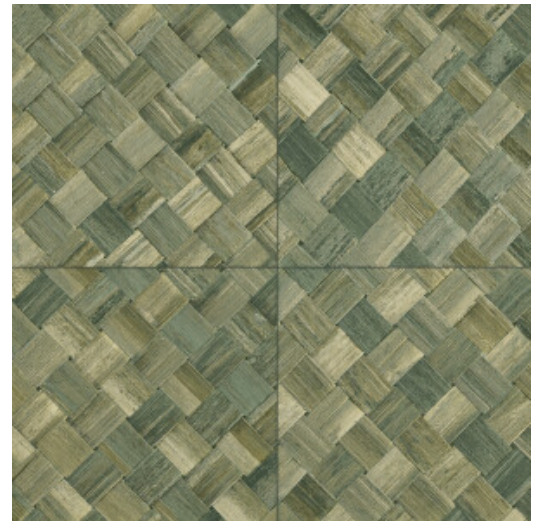

PANDAN

Collection Selva

L'histoire de la collection

Selva illustre la beauté de la nature tropicale grâce à l'utilisation de matériaux naturels, de teintes chaudes et de structures en relief rugueux.

Spécifications techniques

Référence	<u>34100</u>
Catégorie de produit	Refined
Composition	Papier peint en vinyle sur papier
Description	Une vannerie sous forme de carreaux qui s'inspire de la plante tropicale pandan
Dimensions	XL-ROLL: Rouleaux de 10,05 m x 1,00 m = 10 m ²
Raccord	Raccord droit 45 cm, ou raccord sauté de 90/45 cm
Adhésive	Arte Clearpro ou une colle à dispersion de bonne qualité
Comment encoller	Méthode 1 : encoller le mur et humidifier les lés. Méthode 2 : encoller les lés.
Résistance à la lumière	Bonne solidité des coloris à la lumière
Comment enlever	Pelable
Résistance au feu EU	B-s2, d0
Résistance au feu US	Class A
Maintenance	Lessivable

Couleurs (9)

34100

34101

34102

34103

34104

34105

34106