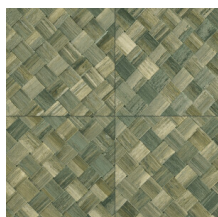

# PANDAN

Collection Textura

## L'histoire de la collection

Quand la nature s'invite sur les murs, cela donne vie à notre collection Textura. Des fibres tissées imitant les feuilles tressées de plantes tropicales ou les aspérités du cuir. Parfois les motifs de la collection rappellent le lin brut et son toucher rugueux ; d'autres fois, des matières délicates comme une soie scintillante et précieuse. Quant à la palette de couleurs de cette collection de revêtements muraux en vinyle, elle oscille entre tons doux intemporels et coloris audacieux.

## Spécifications techniques

Référence	<u>34100A</u> • Camouflage
Catégorie de produit	Refined
Composition	Papier peint en vinyle sur papier
Description	Inspiré des longues feuilles de la plante tropicale Pandan, tressées en carreaux
Dimensions	Rouleaux de 10,05 m x 1,00 m = 10 m <sup>2</sup>
Raccord	Raccord droit 45 cm, ou raccord sauté de 90/45 cm
Adhésive	Arte Clearpro ou une colle à dispersion de bonne qualité
Comment encoller	Méthode 1 : encoller le mur et humidifier les lés. Méthode 2 : encoller les lés.
Résistance à la lumière	Bonne solidité des coloris à la lumière
Comment enlever	Pelable
Résistance au feu EU	B-s2, d0
Résistance au feu US	Class A
Maintenance	Lessivable

## Couleurs (6)

34100A

34101A

34104A

34106A

34107A

34108A