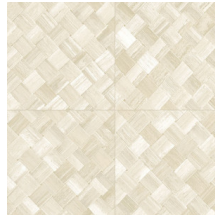

## L'histoire de la collection

Quand la nature s'invite sur les murs, cela donne vie à notre collection Textura. Des fibres tissées imitant les feuilles tressées de plantes tropicales ou les aspérités du cuir. Parfois les motifs de la collection rappellent le lin brut et son toucher rugueux ; d'autres fois, des matières délicates comme une soie scintillante et précieuse. Quant à la palette de couleurs de cette collection de revêtements muraux en vinyle, elle oscille entre tons doux intemporels et coloris audacieux.

## Spécifications techniques

Référence	<u>34100A</u> • Camouflage
Catégorie de produit	Refined
Composition	Papier peint en vinyle sur papier
Description	Inspiré des longues feuilles de la plante tropicale Pandan, tressées en carreaux
Dimensions	Rouleaux de 10,05 m x 1,00 m = 10 m <sup>2</sup>
Raccord	Raccord droit 45 cm, ou raccord sauté de 90/45 cm
Adhésive	Arte Clearpro ou une colle à dispersion de bonne qualité
Comment encoller	Méthode 1 : encoller le mur et humidifier les lés. Méthode 2 : encoller les lés.
Résistance à la lumière	Bonne solidité des coloris à la lumière
Comment enlever	Pelable
Résistance au feu EU	B-s2, d0
Résistance au feu US	Class A
Maintenance	Lessivable

## Couleurs (6)

34100A

34101A

34104A

34106A

34107A

34108A