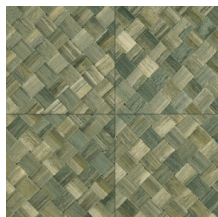

PANDAN

Collection Textura

L'histoire de la collection

Quand la nature s'invite sur les murs, cela donne vie à notre collection Textura. Des fibres tissées imitant les feuilles tressées de plantes tropicales ou les aspérités du cuir. Parfois les motifs de la collection rappellent le lin brut et son toucher rugueux ; d'autres fois, des matières délicates comme une soie scintillante et précieuse. Quant à la palette de couleurs de cette collection de revêtements muraux en vinyle, elle oscille entre tons doux intemporels et coloris audacieux.

Spécifications techniques

Référence	<u>34100A</u> • Camouflage
Catégorie de produit	Refined
Composition	Papier peint en vinyle sur papier
Description	Inspiré des longues feuilles de la plante tropicale Pandan, tressées en carreaux
Dimensions	Rouleaux de 10,05 m x 1,00 m = 10 m ²
Raccord	Raccord droit 45 cm, ou raccord sauté de 90/45 cm
Adhésive	Arte Clearpro ou une colle à dispersion de bonne qualité
Comment encoller	Méthode 1 : encoller le mur et humidifier les lés. Méthode 2 : encoller les lés.
Résistance à la lumière	Bonne solidité des coloris à la lumière
Comment enlever	Pelable
Résistance au feu EU	B-s2, d0
Résistance au feu US	Class A
Maintenance	Lessivable

Couleurs (6)

34100A

34101A

34104A

34106A

34107A

34108A

Impression