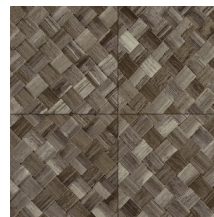

PANDAN

Collection Textura

L'histoire de la collection

Quand la nature s'invite sur les murs, cela donne vie à notre collection Textura. Des fibres tissées imitant les feuilles tressées de plantes tropicales ou les aspérités du cuir. Parfois les motifs de la collection rappellent le lin brut et son toucher rugueux ; d'autres fois, des matières délicates comme une soie scintillante et précieuse. Quant à la palette de couleurs de cette collection de revêtements muraux en vinyle, elle oscille entre tons doux intemporels et coloris audacieux.

Spécifications techniques

Référence	<u>34100A</u> • Camouflage
Catégorie de produit	Refined
Composition	Papier peint en vinyle sur papier
Description	Inspiré des longues feuilles de la plante tropicale Pandan, tressées en carreaux
Dimensions	Rouleaux de 10,05 m x 1,00 m = 10 m ²
Raccord	Raccord droit 45 cm, ou raccord sauté de 90/45 cm
Adhésive	Arte Clearpro ou une colle à dispersion de bonne qualité
Comment encoller	Méthode 1 : encoller le mur et humidifier les lés. Méthode 2 : encoller les lés.
Résistance à la lumière	Bonne solidité des coloris à la lumière
Comment enlever	Pelable
Résistance au feu EU	B-s2, d0
Résistance au feu US	Class A
Maintenance	Lessivable

Couleurs (6)

34100A

34101A

34104A

34106A

34107A

34108A

Impression