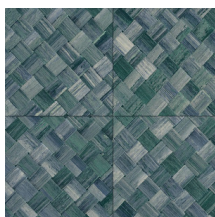

## L'histoire de la collection

Quand la nature s'invite sur les murs, cela donne vie à notre collection Textura. Des fibres tissées imitant les feuilles tressées de plantes tropicales ou les aspérités du cuir. Parfois les motifs de la collection rappellent le lin brut et son toucher rugueux ; d'autres fois, des matières délicates comme une soie scintillante et précieuse. Quant à la palette de couleurs de cette collection de revêtements muraux en vinyle, elle oscille entre tons doux intemporels et coloris audacieux.

## Spécifications techniques

Référence	<u>34100A</u> • Camouflage
Catégorie de produit	Refined
Composition	Papier peint en vinyle sur papier
Description	Inspiré des longues feuilles de la plante tropicale Pandan, tressées en carreaux
Dimensions	Rouleaux de 10,05 m x 1,00 m = 10 m <sup>2</sup>
Raccord	Raccord droit 45 cm, ou raccord sauté de 90/45 cm
Adhésive	Arte Clearpro ou une colle à dispersion de bonne qualité
Comment encoller	Méthode 1 : encoller le mur et humidifier les lés. Méthode 2 : encoller les lés.
Résistance à la lumière	Bonne solidité des coloris à la lumière
Comment enlever	Pelable
Résistance au feu EU	B-s2, d0
Résistance au feu US	Class A
Maintenance	Lessivable

## Couleurs (6)

34100A

34101A

34104A

34106A

34107A

34108A