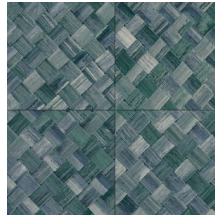

## L'histoire de la collection

Quand la nature s'invite sur les murs, cela donne vie à notre collection Textura. Des fibres tissées imitant les feuilles tressées de plantes tropicales ou les aspérités du cuir. Parfois les motifs de la collection rappellent le lin brut et son toucher rugueux ; d'autres fois, des matières délicates comme une soie scintillante et précieuse. Quant à la palette de couleurs de cette collection de revêtements muraux en vinyle, elle oscille entre tons doux intemporels et coloris audacieux.

## Spécifications techniques

Référence	<u>34100A</u> • Camouflage
Catégorie de produit	Refined
Composition	Papier peint en vinyle sur papier
Description	Inspiré des longues feuilles de la plante tropicale Pandan, tressées en carreaux
Dimensions	Rouleaux de 10,05 m x 1,00 m = 10 m <sup>2</sup>
Raccord	Raccord droit 45 cm, ou raccord sauté de 90/45 cm
Adhésive	Arte Clearpro ou une colle à dispersion de bonne qualité
Comment encoller	Méthode 1 : encoller le mur et humidifier les lés. Méthode 2 : encoller les lés.
Résistance à la lumière	Bonne solidité des coloris à la lumière
Comment enlever	Pelable
Résistance au feu EU	B-s2, d0
Résistance au feu US	Class A
Maintenance	Lessivable

## Couleurs (6)

34100A

34101A

34104A

34106A

34107A

34108A