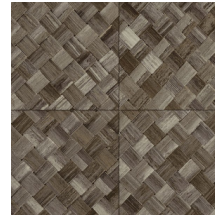

## L'histoire de la collection

Quand la nature s'invite sur les murs, cela donne vie à notre collection Textura. Des fibres tissées imitant les feuilles tressées de plantes tropicales ou les aspérités du cuir. Parfois les motifs de la collection rappellent le lin brut et son toucher rugueux ; d'autres fois, des matières délicates comme une soie scintillante et précieuse. Quant à la palette de couleurs de cette collection de revêtements muraux en vinyle, elle oscille entre tons doux intemporels et coloris audacieux.

## Spécifications techniques

Référence	<u>34100A</u> • Camouflage
Catégorie de produit	Refined
Composition	Papier peint en vinyle sur papier
Description	Inspiré des longues feuilles de la plante tropicale Pandan, tressées en carreaux
Dimensions	Rouleaux de 10,05 m x 1,00 m = 10 m <sup>2</sup>
Raccord	Raccord droit 45 cm, ou raccord sauté de 90/45 cm
Adhésive	Arte Clearpro ou une colle à dispersion de bonne qualité
Comment encoller	Méthode 1 : encoller le mur et humidifier les lés. Méthode 2 : encoller les lés.
Résistance à la lumière	Bonne solidité des coloris à la lumière
Comment enlever	Pelable
Résistance au feu EU	B-s2, d0
Résistance au feu US	Class A
Maintenance	Lessivable

## Couleurs (6)

34100A

34101A

34104A

34106A

34107A

34108A