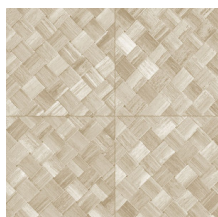

## L'histoire de la collection

Quand la nature s'invite sur les murs, cela donne vie à notre collection Textura. Des fibres tissées imitant les feuilles tressées de plantes tropicales ou les aspérités du cuir. Parfois les motifs de la collection rappellent le lin brut et son toucher rugueux ; d'autres fois, des matières délicates comme une soie scintillante et précieuse. Quant à la palette de couleurs de cette collection de revêtements muraux en vinyle, elle oscille entre tons doux intemporels et coloris audacieux.

## Spécifications techniques

Référence	<u>34100A</u> • Camouflage
Catégorie de produit	Refined
Composition	Papier peint en vinyle sur papier
Description	Inspiré des longues feuilles de la plante tropicale Pandan, tressées en carreaux
Dimensions	Rouleaux de 10,05 m x 1,00 m = 10 m <sup>2</sup>
Raccord	Raccord droit 45 cm, ou raccord sauté de 90/45 cm
Adhésive	Arte Clearpro ou une colle à dispersion de bonne qualité
Comment encoller	Méthode 1 : encoller le mur et humidifier les lés. Méthode 2 : encoller les lés.
Résistance à la lumière	Bonne solidité des coloris à la lumière
Comment enlever	Pelable
Résistance au feu EU	B-s2, d0
Résistance au feu US	Class A
Maintenance	Lessivable

## Couleurs (6)

34100A

34101A

34104A

34106A

34107A

34108A