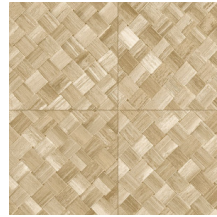

## L'histoire de la collection

Quand la nature s'invite sur les murs, cela donne vie à notre collection Textura. Des fibres tissées imitant les feuilles tressées de plantes tropicales ou les aspérités du cuir. Parfois les motifs de la collection rappellent le lin brut et son toucher rugueux ; d'autres fois, des matières délicates comme une soie scintillante et précieuse. Quant à la palette de couleurs de cette collection de revêtements muraux en vinyle, elle oscille entre tons doux intemporels et coloris audacieux.

## Spécifications techniques

Référence	<u>34100A</u> • Camouflage
Catégorie de produit	Refined
Composition	Papier peint en vinyle sur papier
Description	Inspiré des longues feuilles de la plante tropicale Pandan, tressées en carreaux
Dimensions	Rouleaux de 10,05 m x 1,00 m = 10 m <sup>2</sup>
Raccord	Raccord droit 45 cm, ou raccord sauté de 90/45 cm
Adhésive	Arte Clearpro ou une colle à dispersion de bonne qualité
Comment encoller	Méthode 1 : encoller le mur et humidifier les lés. Méthode 2 : encoller les lés.
Résistance à la lumière	Bonne solidité des coloris à la lumière
Comment enlever	Pelable
Résistance au feu EU	B-s2, d0
Résistance au feu US	Class A
Maintenance	Lessivable

## Couleurs (6)

34100A

34101A

34104A

34106A

34107A

34108A