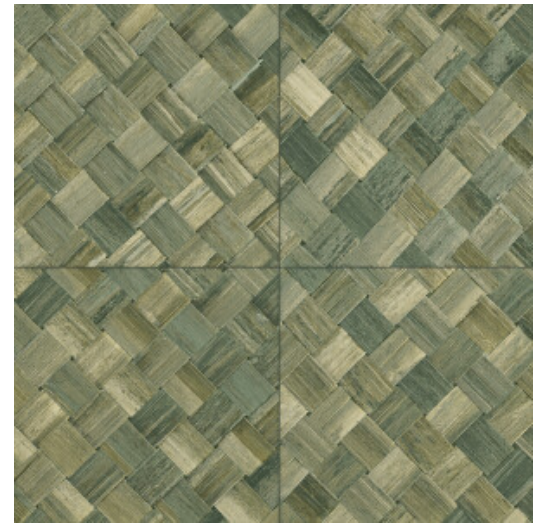

# PANDAN

Collection Textura

## L'histoire de la collection

Quand la nature s'invite sur les murs, cela donne vie à notre collection Textura. Des fibres tissées imitant les feuilles tressées de plantes tropicales ou les aspérités du cuir. Parfois les motifs de la collection rappellent le lin brut et son toucher rugueux ; d'autres fois, des matières délicates comme une soie scintillante et précieuse. Quant à la palette de couleurs de cette collection de revêtements muraux en vinyle, elle oscille entre tons doux intemporels et coloris audacieux.

## Spécifications techniques

Référence	<u>34100A</u> • Camouflage
Catégorie de produit	Refined
Composition	Papier peint en vinyle sur papier
Description	Inspiré des longues feuilles de la plante tropicale Pandan, tressées en carreaux
Dimensions	Rouleaux de 10,05 m x 1,00 m = 10 m <sup>2</sup>
Raccord	Raccord droit 45 cm, ou raccord sauté de 90/45 cm
Adhésive	Arte Clearpro ou une colle à dispersion de bonne qualité
Comment encoller	Méthode 1 : encoller le mur et humidifier les lés. Méthode 2 : encoller les lés.
Résistance à la lumière	Bonne solidité des coloris à la lumière
Comment enlever	Pelable
Résistance au feu EU	B-s2, d0
Résistance au feu US	Class A
Maintenance	Lessivable

## Couleurs (6)

34100A

34101A

34104A

34106A

34107A

34108A