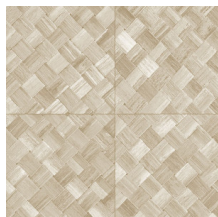

PANDAN

Collection Textura

L'histoire de la collection

Quand la nature s'invite sur les murs, cela donne vie à notre collection Textura. Des fibres tissées imitant les feuilles tressées de plantes tropicales ou les aspérités du cuir. Parfois les motifs de la collection rappellent le lin brut et son toucher rugueux ; d'autres fois, des matières délicates comme une soie scintillante et précieuse. Quant à la palette de couleurs de cette collection de revêtements muraux en vinyle, elle oscille entre tons doux intemporels et coloris audacieux.

Spécifications techniques

Référence	<u>34100A</u> • Camouflage
Catégorie de produit	Refined
Composition	Papier peint en vinyle sur papier
Description	Inspiré des longues feuilles de la plante tropicale Pandan, tressées en carreaux
Dimensions	Rouleaux de 10,05 m x 1,00 m = 10 m ²
Raccord	Raccord droit 45 cm, ou raccord sauté de 90/45 cm
Adhésive	Arte Clearpro ou une colle à dispersion de bonne qualité
Comment encoller	Méthode 1 : encoller le mur et humidifier les lés. Méthode 2 : encoller les lés.
Résistance à la lumière	Bonne solidité des coloris à la lumière
Comment enlever	Pelable
Résistance au feu EU	B-s2, d0
Résistance au feu US	Class A
Maintenance	Lessivable

Couleurs (6)

34100A

34101A

34104A

34106A

34107A

34108A

Impression