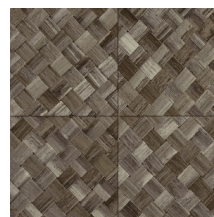

## L'histoire de la collection

Quand la nature s'invite sur les murs, cela donne vie à notre collection Textura. Des fibres tissées imitant les feuilles tressées de plantes tropicales ou les aspérités du cuir. Parfois les motifs de la collection rappellent le lin brut et son toucher rugueux ; d'autres fois, des matières délicates comme une soie scintillante et précieuse. Quant à la palette de couleurs de cette collection de revêtements muraux en vinyle, elle oscille entre tons doux intemporels et coloris audacieux.

## Spécifications techniques

Référence	<u>34100A</u> • Camouflage
Catégorie de produit	Refined
Composition	Papier peint en vinyle sur papier
Description	Inspiré des longues feuilles de la plante tropicale Pandan, tressées en carreaux
Dimensions	Rouleaux de 10,05 m x 1,00 m = 10 m <sup>2</sup>
Raccord	Raccord droit 45 cm, ou raccord sauté de 90/45 cm
Adhésive	Arte Clearpro ou une colle à dispersion de bonne qualité
Comment encoller	Méthode 1 : encoller le mur et humidifier les lés. Méthode 2 : encoller les lés.
Résistance à la lumière	Bonne solidité des coloris à la lumière
Comment enlever	Pelable
Résistance au feu EU	B-s2, d0
Résistance au feu US	Class A
Maintenance	Lessivable

## Couleurs (6)

34100A

34101A

34104A

34106A

34107A

34108A