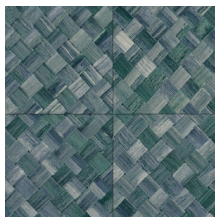

PANDAN

Collection Textura

L'histoire de la collection

Quand la nature s'invite sur les murs, cela donne vie à notre collection Textura. Des fibres tissées imitant les feuilles tressées de plantes tropicales ou les aspérités du cuir. Parfois les motifs de la collection rappellent le lin brut et son toucher rugueux ; d'autres fois, des matières délicates comme une soie scintillante et précieuse. Quant à la palette de couleurs de cette collection de revêtements muraux en vinyle, elle oscille entre tons doux intemporels et coloris audacieux.

Spécifications techniques

Référence	<u>34100A</u> • Camouflage
Catégorie de produit	Refined
Composition	Papier peint en vinyle sur papier
Description	Inspiré des longues feuilles de la plante tropicale Pandan, tressées en carreaux
Dimensions	Rouleaux de 10,05 m x 1,00 m = 10 m ²
Raccord	Raccord droit 45 cm, ou raccord sauté de 90/45 cm
Adhésive	Arte Clearpro ou une colle à dispersion de bonne qualité
Comment encoller	Méthode 1 : encoller le mur et humidifier les lés. Méthode 2 : encoller les lés.
Résistance à la lumière	Bonne solidité des coloris à la lumière
Comment enlever	Pelable
Résistance au feu EU	B-s2, d0
Résistance au feu US	Class A
Maintenance	Lessivable

Couleurs (6)

34100A

34101A

34104A

34106A

34107A

34108A

Impression