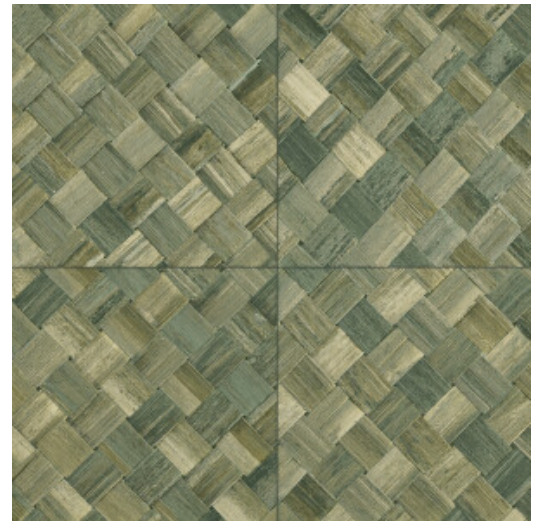

# PANDAN

Collection Textura

## L'histoire de la collection

Quand la nature s'invite sur les murs, cela donne vie à notre collection Textura. Des fibres tissées imitant les feuilles tressées de plantes tropicales ou les aspérités du cuir. Parfois les motifs de la collection rappellent le lin brut et son toucher rugueux ; d'autres fois, des matières délicates comme une soie scintillante et précieuse. Quant à la palette de couleurs de cette collection de revêtements muraux en vinyle, elle oscille entre tons doux intemporels et coloris audacieux.

## Spécifications techniques

Référence	<u>34100A</u> • Camouflage
Catégorie de produit	Refined
Composition	Papier peint en vinyle sur papier
Description	Inspiré des longues feuilles de la plante tropicale Pandan, tressées en carreaux
Dimensions	Rouleaux de 10,05 m x 1,00 m = 10 m <sup>2</sup>
Raccord	Raccord droit 45 cm, ou raccord sauté de 90/45 cm
Adhésive	Arte Clearpro ou une colle à dispersion de bonne qualité
Comment encoller	Méthode 1 : encoller le mur et humidifier les lés. Méthode 2 : encoller les lés.
Résistance à la lumière	Bonne solidité des coloris à la lumière
Comment enlever	Pelable
Résistance au feu EU	B-s2, d0
Résistance au feu US	Class A
Maintenance	Lessivable

## Couleurs (6)

34100A

34101A

34104A

34106A

34107A

34108A