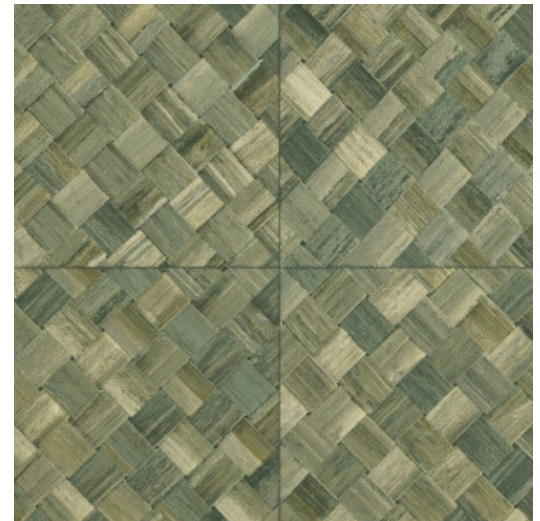

PANDAN

Collection Textura

L'histoire de la collection

Quand la nature s'invite sur les murs, cela donne vie à notre collection Textura. Des fibres tissées imitant les feuilles tressées de plantes tropicales ou les aspérités du cuir. Parfois les motifs de la collection rappellent le lin brut et son toucher rugueux ; d'autres fois, des matières délicates comme une soie scintillante et précieuse. Quant à la palette de couleurs de cette collection de revêtements muraux en vinyle, elle oscille entre tons doux intemporels et coloris audacieux.

Spécifications techniques

Référence	<u>34100A</u> • Camouflage
Catégorie de produit	Refined
Composition	Papier peint en vinyle sur papier
Description	Inspiré des longues feuilles de la plante tropicale Pandan, tressées en carreaux
Dimensions	Rouleaux de 10,05 m x 1,00 m = 10 m ²
Raccord	Raccord droit 45 cm, ou raccord sauté de 90/45 cm
Adhésive	Arte Clearpro ou une colle à dispersion de bonne qualité
Comment encoller	Méthode 1 : encoller le mur et humidifier les lés. Méthode 2 : encoller les lés.
Résistance à la lumière	Bonne solidité des coloris à la lumière
Comment enlever	Pelable
Résistance au feu EU	B-s2, d0
Résistance au feu US	Class A
Maintenance	Lessivable

Couleurs (6)

34100A

34101A

34104A

34106A

34107A

34108A

Impression