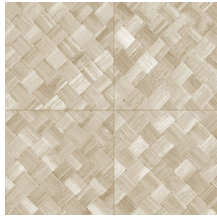

## L'histoire de la collection

Quand la nature s'invite sur les murs, cela donne vie à notre collection Textura. Des fibres tissées imitant les feuilles tressées de plantes tropicales ou les aspérités du cuir. Parfois les motifs de la collection rappellent le lin brut et son toucher rugueux ; d'autres fois, des matières délicates comme une soie scintillante et précieuse. Quant à la palette de couleurs de cette collection de revêtements muraux en vinyle, elle oscille entre tons doux intemporels et coloris audacieux.

## Spécifications techniques

Référence	<u>34100A</u> • Camouflage
Catégorie de produit	Refined
Composition	Papier peint en vinyle sur papier
Description	Inspiré des longues feuilles de la plante tropicale Pandan, tressées en carreaux
Dimensions	Rouleaux de 10,05 m x 1,00 m = 10 m <sup>2</sup>
Raccord	Raccord droit 45 cm, ou raccord sauté de 90/45 cm
Adhésive	Arte Clearpro ou une colle à dispersion de bonne qualité
Comment encoller	Méthode 1 : encoller le mur et humidifier les lés. Méthode 2 : encoller les lés.
Résistance à la lumière	Bonne solidité des coloris à la lumière
Comment enlever	Pelable
Résistance au feu EU	B-s2, d0
Résistance au feu US	Class A
Maintenance	Lessivable

## Couleurs (6)

34100A

34101A

34104A

34106A

34107A

34108A