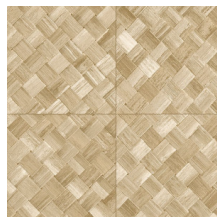

PANDAN

Collection Textura

L'histoire de la collection

Quand la nature s'invite sur les murs, cela donne vie à notre collection Textura. Des fibres tissées imitant les feuilles tressées de plantes tropicales ou les aspérités du cuir. Parfois les motifs de la collection rappellent le lin brut et son toucher rugueux ; d'autres fois, des matières délicates comme une soie scintillante et précieuse. Quant à la palette de couleurs de cette collection de revêtements muraux en vinyle, elle oscille entre tons doux intemporels et coloris audacieux.

Spécifications techniques

Référence	<u>34100A</u> • Camouflage
Catégorie de produit	Refined
Composition	Papier peint en vinyle sur papier
Description	Inspiré des longues feuilles de la plante tropicale Pandan, tressées en carreaux
Dimensions	Rouleaux de 10,05 m x 1,00 m = 10 m ²
Raccord	Raccord droit 45 cm, ou raccord sauté de 90/45 cm
Adhésive	Arte Clearpro ou une colle à dispersion de bonne qualité
Comment encoller	Méthode 1 : encoller le mur et humidifier les lés. Méthode 2 : encoller les lés.
Résistance à la lumière	Bonne solidité des coloris à la lumière
Comment enlever	Pelable
Résistance au feu EU	B-s2, d0
Résistance au feu US	Class A
Maintenance	Lessivable

Couleurs (6)

34100A

34101A

34104A

34106A

34107A

34108A

Impression