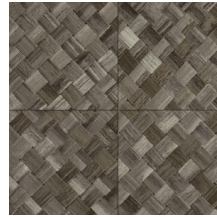

Référence	<u>34101</u>
Catégorie de produit	Refined
Composition	Papier peint en vinyle sur papier
Description	Une vannerie sous forme de carreaux qui s'inspire de la plante tropicale pandan
Dimensions	XL-ROLL: Rouleaux de 10,05 m x 1,00 m = 10 m ²
Raccord	Raccord droit 45 cm, ou raccord sauté de 90/45 cm
Adhésive	Arte Clearpro ou une colle à dispersion de bonne qualité
Comment encoller	Méthode 1 : encoller le mur et humidifier les lés. Méthode 2 : encoller les lés.
Résistance à la lumière	Bonne solidité des coloris à la lumière
Comment enlever	Pelable
Résistance au feu EU	B-s2, d0
Résistance au feu US	Class A
Maintenance	Lessivable

Couleurs (9)

34100

34101

34102

34103

34104

34105

34106