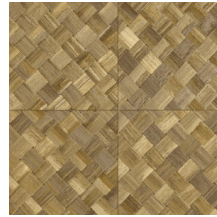

| | |
|-------------------------|--|
| Référence | <u>34101</u> |
| Catégorie de produit | Refined |
| Composition | Papier peint en vinyle sur papier |
| Description | Une vannerie sous forme de carreaux qui s'inspire de la plante tropicale pandan |
| Dimensions | XL-ROLL: Rouleaux de 10,05 m x 1,00 m = 10 m ² |
| Raccord | Raccord droit 45 cm, ou raccord sauté de 90/45 cm |
| Adhésive | Arte Clearpro ou une colle à dispersion de bonne qualité |
| Comment encoller | Méthode 1 : encoller le mur et humidifier les lés. Méthode 2 : encoller les lés. |
| Résistance à la lumière | Bonne solidité des coloris à la lumière |
| Comment enlever | Pelable |
| Résistance au feu EU | B-s2, d0 |
| Résistance au feu US | Class A |
| Maintenance | Lessivable |

Couleurs (9)

34100

34101

34102

34103

34104

34105

34106