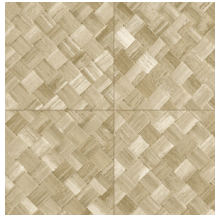

Référence	<u>34101</u>
Catégorie de produit	Refined
Composition	Papier peint en vinyle sur papier
Description	Une vannerie sous forme de carreaux qui s'inspire de la plante tropicale pandan
Dimensions	XL-ROLL: Rouleaux de 10,05 m x 1,00 m = 10 m ²
Raccord	Raccord droit 45 cm, ou raccord sauté de 90/45 cm
Adhésive	Arte Clearpro ou une colle à dispersion de bonne qualité
Comment encoller	Méthode 1 : encoller le mur et humidifier les lés. Méthode 2 : encoller les lés.
Résistance à la lumière	Bonne solidité des coloris à la lumière
Comment enlever	Pelable
Résistance au feu EU	B-s2, d0
Résistance au feu US	Class A
Maintenance	Lessivable

Couleurs (9)

34100

34101

34102

34103

34104

34105

34106