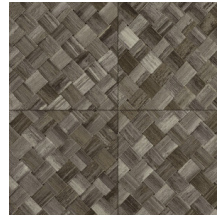

| | |
|-------------------------|--|
| Référence | <u>34101</u> |
| Catégorie de produit | Refined |
| Composition | Papier peint en vinyle sur papier |
| Description | Une vannerie sous forme de carreaux qui s'inspire de la plante tropicale pandan |
| Dimensions | XL-ROLL: Rouleaux de 10,05 m x 1,00 m = 10 m ² |
| Raccord | Raccord droit 45 cm, ou raccord sauté de 90/45 cm |
| Adhésive | Arte Clearpro ou une colle à dispersion de bonne qualité |
| Comment encoller | Méthode 1 : encoller le mur et humidifier les lés. Méthode 2 : encoller les lés. |
| Résistance à la lumière | Bonne solidité des coloris à la lumière |
| Comment enlever | Pelable |
| Résistance au feu EU | B-s2, d0 |
| Résistance au feu US | Class A |
| Maintenance | Lessivable |

Couleurs (9)

34100

34101

34102

34103

34104

34105

34106