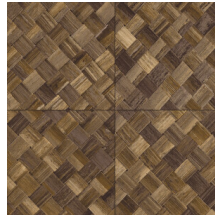

| | |
|-------------------------|--|
| Référence | <u>34101</u> |
| Catégorie de produit | Refined |
| Composition | Papier peint en vinyle sur papier |
| Description | Une vannerie sous forme de carreaux qui s'inspire de la plante tropicale pandan |
| Dimensions | XL-ROLL: Rouleaux de 10,05 m x 1,00 m = 10 m ² |
| Raccord | Raccord droit 45 cm, ou raccord sauté de 90/45 cm |
| Adhésive | Arte Clearpro ou une colle à dispersion de bonne qualité |
| Comment encoller | Méthode 1 : encoller le mur et humidifier les lés. Méthode 2 : encoller les lés. |
| Résistance à la lumière | Bonne solidité des coloris à la lumière |
| Comment enlever | Pelable |
| Résistance au feu EU | B-s2, d0 |
| Résistance au feu US | Class A |
| Maintenance | Lessivable |

Couleurs (9)

34100

34101

34102

34103

34104

34105

34106