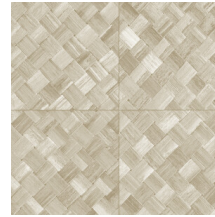

Référence	<u>34101</u>
Catégorie de produit	Refined
Composition	Papier peint en vinyle sur papier
Description	Une vannerie sous forme de carreaux qui s'inspire de la plante tropicale pandan
Dimensions	XL-ROLL: Rouleaux de 10,05 m x 1,00 m = 10 m ²
Raccord	Raccord droit 45 cm, ou raccord sauté de 90/45 cm
Adhésive	Arte Clearpro ou une colle à dispersion de bonne qualité
Comment encoller	Méthode 1 : encoller le mur et humidifier les lés. Méthode 2 : encoller les lés.
Résistance à la lumière	Bonne solidité des coloris à la lumière
Comment enlever	Pelable
Résistance au feu EU	B-s2, d0
Résistance au feu US	Class A
Maintenance	Lessivable

Couleurs (9)

34100

34101

34102

34103

34104

34105

34106