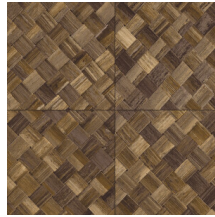

Référence	<u>34101</u>
Catégorie de produit	Refined
Composition	Papier peint en vinyle sur papier
Description	Une vannerie sous forme de carreaux qui s'inspire de la plante tropicale pandan
Dimensions	XL-ROLL: Rouleaux de 10,05 m x 1,00 m = 10 m ²
Raccord	Raccord droit 45 cm, ou raccord sauté de 90/45 cm
Adhésive	Arte Clearpro ou une colle à dispersion de bonne qualité
Comment encoller	Méthode 1 : encoller le mur et humidifier les lés. Méthode 2 : encoller les lés.
Résistance à la lumière	Bonne solidité des coloris à la lumière
Comment enlever	Pelable
Résistance au feu EU	B-s2, d0
Résistance au feu US	Class A
Maintenance	Lessivable

Couleurs (9)

34100

34101

34102

34103

34104

34105

34106