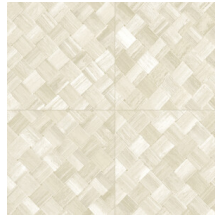

PANDAN

Collection Selva

L'histoire de la collection

Selva illustre la beauté de la nature tropicale grâce à l'utilisation de matériaux naturels, de teintes chaudes et de structures en relief rugueux.

Spécifications techniques

Référence	<u>34101</u>
Catégorie de produit	Refined
Composition	Papier peint en vinyle sur papier
Description	Une vannerie sous forme de carreaux qui s'inspire de la plante tropicale pandan
Dimensions	XL-ROLL: Rouleaux de 10,05 m x 1,00 m = 10 m ²
Raccord	Raccord droit 45 cm, ou raccord sauté de 90/45 cm
Adhésive	Arte Clearpro ou une colle à dispersion de bonne qualité
Comment encoller	Méthode 1 : encoller le mur et humidifier les lés. Méthode 2 : encoller les lés.
Résistance à la lumière	Bonne solidité des coloris à la lumière
Comment enlever	Pelable
Résistance au feu EU	B-s2, d0
Résistance au feu US	Class A
Maintenance	Lessivable

Couleurs (9)

34100

34101

34102

34103

34104

34105

34106