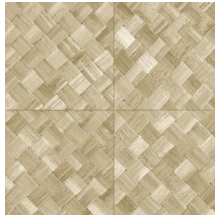

| | |
|-------------------------|--|
| Référence | <u>34101</u> |
| Catégorie de produit | Refined |
| Composition | Papier peint en vinyle sur papier |
| Description | Une vannerie sous forme de carreaux qui s'inspire de la plante tropicale pandan |
| Dimensions | XL-ROLL: Rouleaux de 10,05 m x 1,00 m = 10 m ² |
| Raccord | Raccord droit 45 cm, ou raccord sauté de 90/45 cm |
| Adhésive | Arte Clearpro ou une colle à dispersion de bonne qualité |
| Comment encoller | Méthode 1 : encoller le mur et humidifier les lés. Méthode 2 : encoller les lés. |
| Résistance à la lumière | Bonne solidité des coloris à la lumière |
| Comment enlever | Pelable |
| Résistance au feu EU | B-s2, d0 |
| Résistance au feu US | Class A |
| Maintenance | Lessivable |

Couleurs (9)

34100

34101

34102

34103

34104

34105

34106