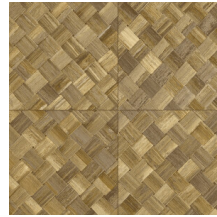

Référence	<u>34101</u>
Catégorie de produit	Refined
Composition	Papier peint en vinyle sur papier
Description	Une vannerie sous forme de carreaux qui s'inspire de la plante tropicale pandan
Dimensions	XL-ROLL: Rouleaux de 10,05 m x 1,00 m = 10 m ²
Raccord	Raccord droit 45 cm, ou raccord sauté de 90/45 cm
Adhésive	Arte Clearpro ou une colle à dispersion de bonne qualité
Comment encoller	Méthode 1 : encoller le mur et humidifier les lés. Méthode 2 : encoller les lés.
Résistance à la lumière	Bonne solidité des coloris à la lumière
Comment enlever	Pelable
Résistance au feu EU	B-s2, d0
Résistance au feu US	Class A
Maintenance	Lessivable

Couleurs (9)

34100

34101

34102

34103

34104

34105

34106