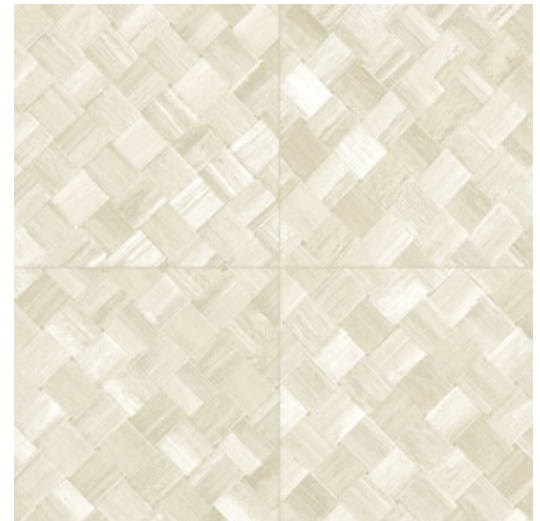

PANDAN

Collection Selva

L'histoire de la collection

Selva illustre la beauté de la nature tropicale grâce à l'utilisation de matériaux naturels, de teintes chaudes et de structures en relief rugueux.

Spécifications techniques

| | |
|-------------------------|--|
| Référence | <u>34101</u> |
| Catégorie de produit | Refined |
| Composition | Papier peint en vinyle sur papier |
| Description | Une vannerie sous forme de carreaux qui s'inspire de la plante tropicale pandan |
| Dimensions | XL-ROLL: Rouleaux de 10,05 m x 1,00 m = 10 m ² |
| Raccord | Raccord droit 45 cm, ou raccord sauté de 90/45 cm |
| Adhésive | Arte Clearpro ou une colle à dispersion de bonne qualité |
| Comment encoller | Méthode 1 : encoller le mur et humidifier les lés. Méthode 2 : encoller les lés. |
| Résistance à la lumière | Bonne solidité des coloris à la lumière |
| Comment enlever | Pelable |
| Résistance au feu EU | B-s2, d0 |
| Résistance au feu US | Class A |
| Maintenance | Lessivable |

Couleurs (9)

34100

34101

34102

34103

34104

34105

34106