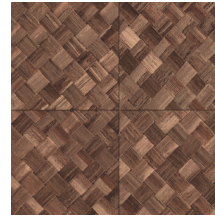

| | |
|-------------------------|--|
| Référence | <u>34101</u> |
| Catégorie de produit | Refined |
| Composition | Papier peint en vinyle sur papier |
| Description | Une vannerie sous forme de carreaux qui s'inspire de la plante tropicale pandan |
| Dimensions | XL-ROLL: Rouleaux de 10,05 m x 1,00 m = 10 m ² |
| Raccord | Raccord droit 45 cm, ou raccord sauté de 90/45 cm |
| Adhésive | Arte Clearpro ou une colle à dispersion de bonne qualité |
| Comment encoller | Méthode 1 : encoller le mur et humidifier les lés. Méthode 2 : encoller les lés. |
| Résistance à la lumière | Bonne solidité des coloris à la lumière |
| Comment enlever | Pelable |
| Résistance au feu EU | B-s2, d0 |
| Résistance au feu US | Class A |
| Maintenance | Lessivable |

Couleurs (9)

34100

34101

34102

34103

34104

34105

34106