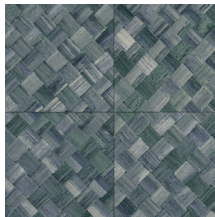

Couleurs (9)

34100

34101

34102

34103

34104

34105

34106

34107

34108

Impression

Plus d'infos? [Cliquez ici](#)

Commandez des échantillons, calculez des quantités, consultez des vidéos d'instructions, téléchargez des informations techniques et plus: www.arte-international.com

ARTE®

wallcoverings for the ultimate in refinement