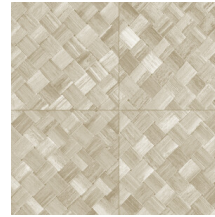

| | |
|-------------------------|--|
| Référence | <u>34101</u> |
| Catégorie de produit | Refined |
| Composition | Papier peint en vinyle sur papier |
| Description | Une vannerie sous forme de carreaux qui s'inspire de la plante tropicale pandan |
| Dimensions | XL-ROLL: Rouleaux de 10,05 m x 1,00 m = 10 m ² |
| Raccord | Raccord droit 45 cm, ou raccord sauté de 90/45 cm |
| Adhésive | Arte Clearpro ou une colle à dispersion de bonne qualité |
| Comment encoller | Méthode 1 : encoller le mur et humidifier les lés. Méthode 2 : encoller les lés. |
| Résistance à la lumière | Bonne solidité des coloris à la lumière |
| Comment enlever | Pelable |
| Résistance au feu EU | B-s2, d0 |
| Résistance au feu US | Class A |
| Maintenance | Lessivable |

Couleurs (9)

34100

34101

34102

34103

34104

34105

34106