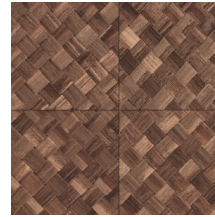

Référence	<u>34101</u>
Catégorie de produit	Refined
Composition	Papier peint en vinyle sur papier
Description	Une vannerie sous forme de carreaux qui s'inspire de la plante tropicale pandan
Dimensions	XL-ROLL: Rouleaux de 10,05 m x 1,00 m = 10 m ²
Raccord	Raccord droit 45 cm, ou raccord sauté de 90/45 cm
Adhésive	Arte Clearpro ou une colle à dispersion de bonne qualité
Comment encoller	Méthode 1 : encoller le mur et humidifier les lés. Méthode 2 : encoller les lés.
Résistance à la lumière	Bonne solidité des coloris à la lumière
Comment enlever	Pelable
Résistance au feu EU	B-s2, d0
Résistance au feu US	Class A
Maintenance	Lessivable

Couleurs (9)

34100

34101

34102

34103

34104

34105

34106