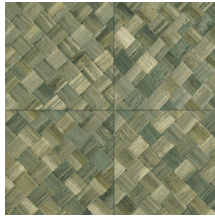

PANDAN

Collection Selva

L'histoire de la collection

Selva illustre la beauté de la nature tropicale grâce à l'utilisation de matériaux naturels, de teintes chaudes et de structures en relief rugueux.

Spécifications techniques

| | |
|-------------------------|--|
| Référence | <u>34101</u> |
| Catégorie de produit | Refined |
| Composition | Papier peint en vinyle sur papier |
| Description | Une vannerie sous forme de carreaux qui s'inspire de la plante tropicale pandan |
| Dimensions | XL-ROLL: Rouleaux de 10,05 m x 1,00 m = 10 m ² |
| Raccord | Raccord droit 45 cm, ou raccord sauté de 90/45 cm |
| Adhésive | Arte Clearpro ou une colle à dispersion de bonne qualité |
| Comment encoller | Méthode 1 : encoller le mur et humidifier les lés. Méthode 2 : encoller les lés. |
| Résistance à la lumière | Bonne solidité des coloris à la lumière |
| Comment enlever | Pelable |
| Résistance au feu EU | B-s2, d0 |
| Résistance au feu US | Class A |
| Maintenance | Lessivable |

Couleurs (9)

34100

34101

34102

34103

34104

34105

34106