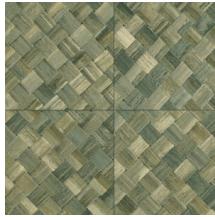

PANDAN

Collection Selva

L'histoire de la collection

Selva illustre la beauté de la nature tropicale grâce à l'utilisation de matériaux naturels, de teintes chaudes et de structures en relief rugueux.

Spécifications techniques

Référence	<u>34101</u>
Catégorie de produit	Refined
Composition	Papier peint en vinyle sur papier
Description	Une vannerie sous forme de carreaux qui s'inspire de la plante tropicale pandan
Dimensions	XL-ROLL: Rouleaux de 10,05 m x 1,00 m = 10 m ²
Raccord	Raccord droit 45 cm, ou raccord sauté de 90/45 cm
Adhésive	Arte Clearpro ou une colle à dispersion de bonne qualité
Comment encoller	Méthode 1 : encoller le mur et humidifier les lés. Méthode 2 : encoller les lés.
Résistance à la lumière	Bonne solidité des coloris à la lumière
Comment enlever	Pelable
Résistance au feu EU	B-s2, d0
Résistance au feu US	Class A
Maintenance	Lessivable

Couleurs (9)

34100

34101

34102

34103

34104

34105

34106