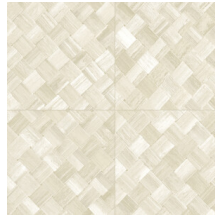

PANDAN

Collection Selva

L'histoire de la collection

Selva illustre la beauté de la nature tropicale grâce à l'utilisation de matériaux naturels, de teintes chaudes et de structures en relief rugueux.

Spécifications techniques

| | |
|-------------------------|--|
| Référence | <u>34101</u> |
| Catégorie de produit | Refined |
| Composition | Papier peint en vinyle sur papier |
| Description | Une vannerie sous forme de carreaux qui s'inspire de la plante tropicale pandan |
| Dimensions | XL-ROLL: Rouleaux de 10,05 m x 1,00 m = 10 m ² |
| Raccord | Raccord droit 45 cm, ou raccord sauté de 90/45 cm |
| Adhésive | Arte Clearpro ou une colle à dispersion de bonne qualité |
| Comment encoller | Méthode 1 : encoller le mur et humidifier les lés. Méthode 2 : encoller les lés. |
| Résistance à la lumière | Bonne solidité des coloris à la lumière |
| Comment enlever | Pelable |
| Résistance au feu EU | B-s2, d0 |
| Résistance au feu US | Class A |
| Maintenance | Lessivable |

Couleurs (9)

34100

34101

34102

34103

34104

34105

34106