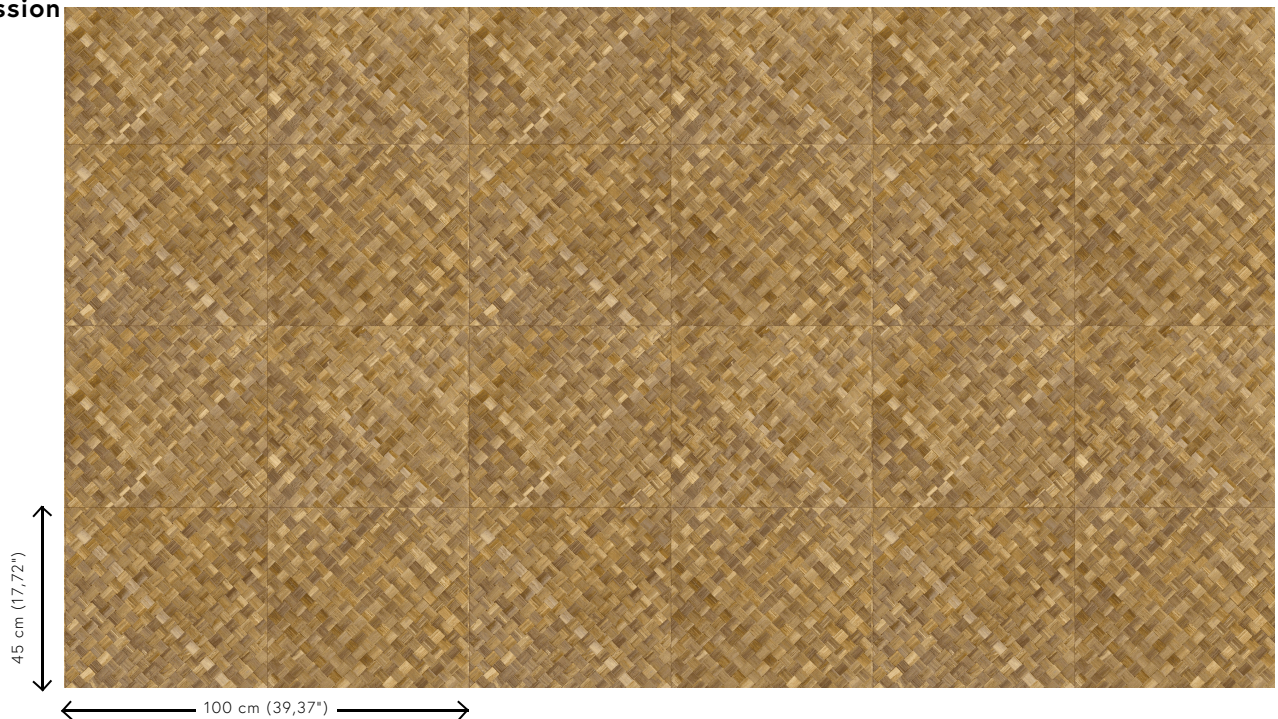

Couleurs (9)

34100

34101

34102

34103

34104

34105

34106

34107

34108

Impression

Plus d'infos? [Cliquez ici](#)

Commandez des échantillons, calculez des quantités, consultez des vidéos d'instructions, téléchargez des informations techniques et plus: www.arte-international.com

ARTE®

wallcoverings for the ultimate in refinement