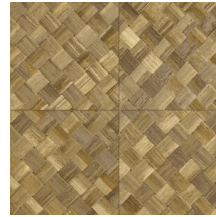

Référence	<u>34102</u>
Catégorie de produit	Refined
Composition	Papier peint en vinyle sur papier
Description	Une vannerie sous forme de carreaux qui s'inspire de la plante tropicale pandan
Dimensions	XL-ROLL: Rouleaux de 10,05 m x 1,00 m = 10 m ²
Raccord	Raccord droit 45 cm, ou raccord sauté de 90/45 cm
Adhésive	Arte Clearpro ou une colle à dispersion de bonne qualité
Comment encoller	Méthode 1 : encoller le mur et humidifier les lés. Méthode 2 : encoller les lés.
Résistance à la lumière	Bonne solidité des coloris à la lumière
Comment enlever	Pelable
Résistance au feu EU	B-s2, d0
Résistance au feu US	Class A
Maintenance	Lessivable

Couleurs (9)

34100

34101

34102

34103

34104

34105

34106