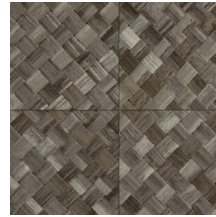

## Spécifications techniques

Référence	<u>34102</u>
Catégorie de produit	Refined
Composition	Papier peint en vinyle sur papier
Description	Une vannerie sous forme de carreaux qui s'inspire de la plante tropicale pandan
Dimensions	XL-ROLL: Rouleaux de 10,05 m x 1,00 m = 10 m <sup>2</sup>
Raccord	Raccord droit 45 cm, ou raccord sauté de 90/45 cm
Adhésive	Arte Clearpro ou une colle à dispersion de bonne qualité
Comment encoller	Méthode 1 : encoller le mur et humidifier les lés. Méthode 2 : encoller les lés.
Résistance à la lumière	Bonne solidité des coloris à la lumière
Comment enlever	Pelable
Résistance au feu EU	B-s2, d0
Résistance au feu US	Class A
Maintenance	Lessivable

## Couleurs (9)

34100

34101

34102

34103

34104

34105

34106

34107

34108