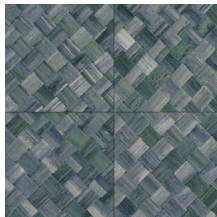

Couleurs (9)

34100

34101

34102

34103

34104

34105

34106

34107

34108

Impression

Plus d'infos? [Cliquez ici](#)

Commandez des échantillons, calculez des quantités, consultez des vidéos d'instructions, téléchargez des informations techniques et plus: www.arte-international.com

ARTE®

wallcoverings for the ultimate in refinement