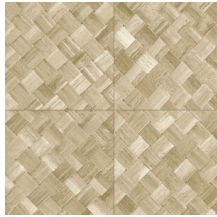

## Spécifications techniques

Référence	<u>34102</u>
Catégorie de produit	Refined
Composition	Papier peint en vinyle sur papier
Description	Une vannerie sous forme de carreaux qui s'inspire de la plante tropicale pandan
Dimensions	XL-ROLL: Rouleaux de 10,05 m x 1,00 m = 10 m <sup>2</sup>
Raccord	Raccord droit 45 cm, ou raccord sauté de 90/45 cm
Adhésive	Arte Clearpro ou une colle à dispersion de bonne qualité
Comment encoller	Méthode 1 : encoller le mur et humidifier les lés. Méthode 2 : encoller les lés.
Résistance à la lumière	Bonne solidité des coloris à la lumière
Comment enlever	Pelable
Résistance au feu EU	B-s2, d0
Résistance au feu US	Class A
Maintenance	Lessivable

## Couleurs (9)

34100

34101

34102

34103

34104

34105

34106

34107

34108