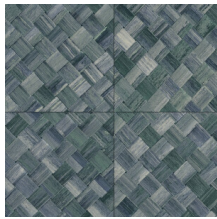

## Spécifications techniques

Référence	<u>34102</u>
Catégorie de produit	Refined
Composition	Papier peint en vinyle sur papier
Description	Une vannerie sous forme de carreaux qui s'inspire de la plante tropicale pandan
Dimensions	XL-ROLL: Rouleaux de 10,05 m x 1,00 m = 10 m <sup>2</sup>
Raccord	Raccord droit 45 cm, ou raccord sauté de 90/45 cm
Adhésive	Arte Clearpro ou une colle à dispersion de bonne qualité
Comment encoller	Méthode 1 : encoller le mur et humidifier les lés. Méthode 2 : encoller les lés.
Résistance à la lumière	Bonne solidité des coloris à la lumière
Comment enlever	Pelable
Résistance au feu EU	B-s2, d0
Résistance au feu US	Class A
Maintenance	Lessivable

## Couleurs (9)

34100

34101

34102

34103

34104

34105

34106

34107

34108