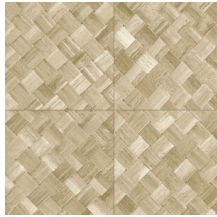

Référence	<u>34102</u>
Catégorie de produit	Refined
Composition	Papier peint en vinyle sur papier
Description	Une vannerie sous forme de carreaux qui s'inspire de la plante tropicale pandan
Dimensions	XL-ROLL: Rouleaux de 10,05 m x 1,00 m = 10 m ²
Raccord	Raccord droit 45 cm, ou raccord sauté de 90/45 cm
Adhésive	Arte Clearpro ou une colle à dispersion de bonne qualité
Comment encoller	Méthode 1 : encoller le mur et humidifier les lés. Méthode 2 : encoller les lés.
Résistance à la lumière	Bonne solidité des coloris à la lumière
Comment enlever	Pelable
Résistance au feu EU	B-s2, d0
Résistance au feu US	Class A
Maintenance	Lessivable

Couleurs (9)

34100

34101

34102

34103

34104

34105

34106