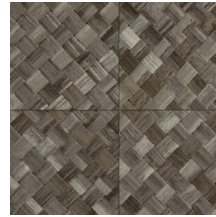

Référence	<u>34102</u>
Catégorie de produit	Refined
Composition	Papier peint en vinyle sur papier
Description	Une vannerie sous forme de carreaux qui s'inspire de la plante tropicale pandan
Dimensions	XL-ROLL: Rouleaux de 10,05 m x 1,00 m = 10 m ²
Raccord	Raccord droit 45 cm, ou raccord sauté de 90/45 cm
Adhésive	Arte Clearpro ou une colle à dispersion de bonne qualité
Comment encoller	Méthode 1 : encoller le mur et humidifier les lés. Méthode 2 : encoller les lés.
Résistance à la lumière	Bonne solidité des coloris à la lumière
Comment enlever	Pelable
Résistance au feu EU	B-s2, d0
Résistance au feu US	Class A
Maintenance	Lessivable

Couleurs (9)

34100

34101

34102

34103

34104

34105

34106