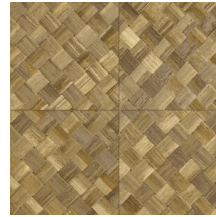

## L'histoire de la collection

Selva illustre la beauté de la nature tropicale grâce à l'utilisation de matériaux naturels, de teintes chaudes et de structures en relief rugueux.

## Spécifications techniques

Référence	<u>34102</u>
Catégorie de produit	Refined
Composition	Papier peint en vinyle sur papier
Description	Une vannerie sous forme de carreaux qui s'inspire de la plante tropicale pandan
Dimensions	XL-ROLL: Rouleaux de 10,05 m x 1,00 m = 10 m <sup>2</sup>
Raccord	Raccord droit 45 cm, ou raccord sauté de 90/45 cm
Adhésive	Arte Clearpro ou une colle à dispersion de bonne qualité
Comment encoller	Méthode 1 : encoller le mur et humidifier les lés. Méthode 2 : encoller les lés.
Résistance à la lumière	Bonne solidité des coloris à la lumière
Comment enlever	Pelable
Résistance au feu EU	B-s2, d0
Résistance au feu US	Class A
Maintenance	Lessivable

## Couleurs (9)

34100

34101

34102

34103

34104

34105

34106