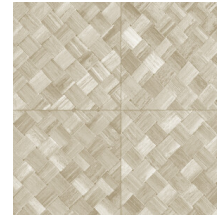

## Spécifications techniques

Référence	<u>34102</u>
Catégorie de produit	Refined
Composition	Papier peint en vinyle sur papier
Description	Une vannerie sous forme de carreaux qui s'inspire de la plante tropicale pandan
Dimensions	XL-ROLL: Rouleaux de 10,05 m x 1,00 m = 10 m <sup>2</sup>
Raccord	Raccord droit 45 cm, ou raccord sauté de 90/45 cm
Adhésive	Arte Clearpro ou une colle à dispersion de bonne qualité
Comment encoller	Méthode 1 : encoller le mur et humidifier les lés. Méthode 2 : encoller les lés.
Résistance à la lumière	Bonne solidité des coloris à la lumière
Comment enlever	Pelable
Résistance au feu EU	B-s2, d0
Résistance au feu US	Class A
Maintenance	Lessivable

## Couleurs (9)

34100

34101

34102

34103

34104

34105

34106

34107

34108