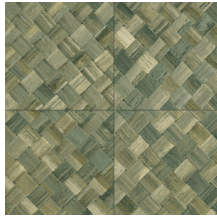

PANDAN

Collection Selva

L'histoire de la collection

Selva illustre la beauté de la nature tropicale grâce à l'utilisation de matériaux naturels, de teintes chaudes et de structures en relief rugueux.

Spécifications techniques

Référence	<u>34102</u>
Catégorie de produit	Refined
Composition	Papier peint en vinyle sur papier
Description	Une vannerie sous forme de carreaux qui s'inspire de la plante tropicale pandan
Dimensions	XL-ROLL: Rouleaux de 10,05 m x 1,00 m = 10 m ²
Raccord	Raccord droit 45 cm, ou raccord sauté de 90/45 cm
Adhésive	Arte Clearpro ou une colle à dispersion de bonne qualité
Comment encoller	Méthode 1 : encoller le mur et humidifier les lés. Méthode 2 : encoller les lés.
Résistance à la lumière	Bonne solidité des coloris à la lumière
Comment enlever	Pelable
Résistance au feu EU	B-s2, d0
Résistance au feu US	Class A
Maintenance	Lessivable

Couleurs (9)

34100

34101

34102

34103

34104

34105

34106