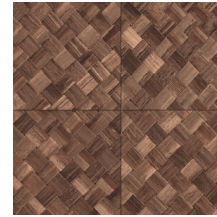

## Spécifications techniques

Référence	<u>34102</u>
Catégorie de produit	Refined
Composition	Papier peint en vinyle sur papier
Description	Une vannerie sous forme de carreaux qui s'inspire de la plante tropicale pandan
Dimensions	XL-ROLL: Rouleaux de 10,05 m x 1,00 m = 10 m <sup>2</sup>
Raccord	Raccord droit 45 cm, ou raccord sauté de 90/45 cm
Adhésive	Arte Clearpro ou une colle à dispersion de bonne qualité
Comment encoller	Méthode 1 : encoller le mur et humidifier les lés. Méthode 2 : encoller les lés.
Résistance à la lumière	Bonne solidité des coloris à la lumière
Comment enlever	Pelable
Résistance au feu EU	B-s2, d0
Résistance au feu US	Class A
Maintenance	Lessivable

## Couleurs (9)

34100

34101

34102

34103

34104

34105

34106

34107

34108