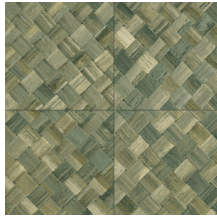

## L'histoire de la collection

Selva illustre la beauté de la nature tropicale grâce à l'utilisation de matériaux naturels, de teintes chaudes et de structures en relief rugueux.

## Spécifications techniques

Référence	<u>34102</u>
Catégorie de produit	Refined
Composition	Papier peint en vinyle sur papier
Description	Une vannerie sous forme de carreaux qui s'inspire de la plante tropicale pandan
Dimensions	XL-ROLL: Rouleaux de 10,05 m x 1,00 m = 10 m <sup>2</sup>
Raccord	Raccord droit 45 cm, ou raccord sauté de 90/45 cm
Adhésive	Arte Clearpro ou une colle à dispersion de bonne qualité
Comment encoller	Méthode 1 : encoller le mur et humidifier les lés. Méthode 2 : encoller les lés.
Résistance à la lumière	Bonne solidité des coloris à la lumière
Comment enlever	Pelable
Résistance au feu EU	B-s2, d0
Résistance au feu US	Class A
Maintenance	Lessivable

## Couleurs (9)

34100

34101

34102

34103

34104

34105

34106