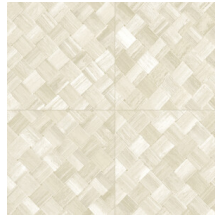

PANDAN

Collection Selva

L'histoire de la collection

Selva illustre la beauté de la nature tropicale grâce à l'utilisation de matériaux naturels, de teintes chaudes et de structures en relief rugueux.

Spécifications techniques

Référence	<u>34102</u>
Catégorie de produit	Refined
Composition	Papier peint en vinyle sur papier
Description	Une vannerie sous forme de carreaux qui s'inspire de la plante tropicale pandan
Dimensions	XL-ROLL: Rouleaux de 10,05 m x 1,00 m = 10 m ²
Raccord	Raccord droit 45 cm, ou raccord sauté de 90/45 cm
Adhésive	Arte Clearpro ou une colle à dispersion de bonne qualité
Comment encoller	Méthode 1 : encoller le mur et humidifier les lés. Méthode 2 : encoller les lés.
Résistance à la lumière	Bonne solidité des coloris à la lumière
Comment enlever	Pelable
Résistance au feu EU	B-s2, d0
Résistance au feu US	Class A
Maintenance	Lessivable

Couleurs (9)

34100

34101

34102

34103

34104

34105

34106