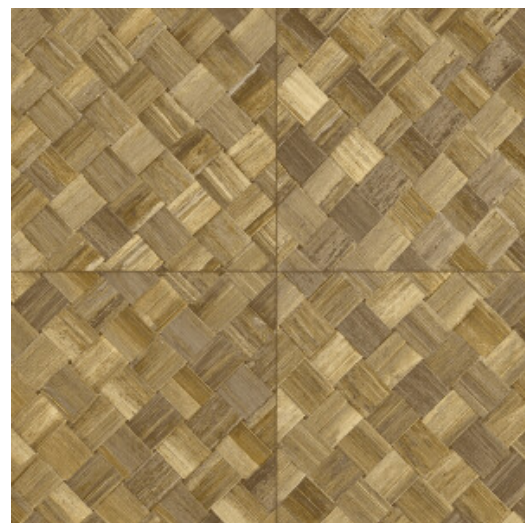

# PANDAN

Collection Selva

## L'histoire de la collection

Selva illustre la beauté de la nature tropicale grâce à l'utilisation de matériaux naturels, de teintes chaudes et de structures en relief rugueux.

## Spécifications techniques

Référence	<u>34102</u>
Catégorie de produit	Refined
Composition	Papier peint en vinyle sur papier
Description	Une vannerie sous forme de carreaux qui s'inspire de la plante tropicale pandan
Dimensions	XL-ROLL: Rouleaux de 10,05 m x 1,00 m = 10 m <sup>2</sup>
Raccord	Raccord droit 45 cm, ou raccord sauté de 90/45 cm
Adhésive	Arte Clearpro ou une colle à dispersion de bonne qualité
Comment encoller	Méthode 1 : encoller le mur et humidifier les lés. Méthode 2 : encoller les lés.
Résistance à la lumière	Bonne solidité des coloris à la lumière
Comment enlever	Pelable
Résistance au feu EU	B-s2, d0
Résistance au feu US	Class A
Maintenance	Lessivable

## Couleurs (9)

34100

34101

34102

34103

34104

34105

34106