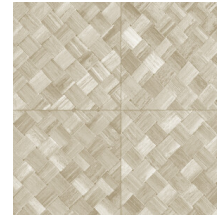

Référence	<u>34102</u>
Catégorie de produit	Refined
Composition	Papier peint en vinyle sur papier
Description	Une vannerie sous forme de carreaux qui s'inspire de la plante tropicale pandan
Dimensions	XL-ROLL: Rouleaux de 10,05 m x 1,00 m = 10 m ²
Raccord	Raccord droit 45 cm, ou raccord sauté de 90/45 cm
Adhésive	Arte Clearpro ou une colle à dispersion de bonne qualité
Comment encoller	Méthode 1 : encoller le mur et humidifier les lés. Méthode 2 : encoller les lés.
Résistance à la lumière	Bonne solidité des coloris à la lumière
Comment enlever	Pelable
Résistance au feu EU	B-s2, d0
Résistance au feu US	Class A
Maintenance	Lessivable

Couleurs (9)

34100

34101

34102

34103

34104

34105

34106