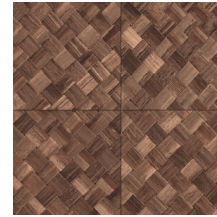

Référence	<u>34102</u>
Catégorie de produit	Refined
Composition	Papier peint en vinyle sur papier
Description	Une vannerie sous forme de carreaux qui s'inspire de la plante tropicale pandan
Dimensions	XL-ROLL: Rouleaux de 10,05 m x 1,00 m = 10 m ²
Raccord	Raccord droit 45 cm, ou raccord sauté de 90/45 cm
Adhésive	Arte Clearpro ou une colle à dispersion de bonne qualité
Comment encoller	Méthode 1 : encoller le mur et humidifier les lés. Méthode 2 : encoller les lés.
Résistance à la lumière	Bonne solidité des coloris à la lumière
Comment enlever	Pelable
Résistance au feu EU	B-s2, d0
Résistance au feu US	Class A
Maintenance	Lessivable

Couleurs (9)

34100

34101

34102

34103

34104

34105

34106