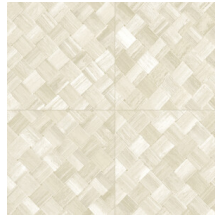

## Spécifications techniques

Référence	<u>34102</u>
Catégorie de produit	Refined
Composition	Papier peint en vinyle sur papier
Description	Une vannerie sous forme de carreaux qui s'inspire de la plante tropicale pandan
Dimensions	XL-ROLL: Rouleaux de 10,05 m x 1,00 m = 10 m <sup>2</sup>
Raccord	Raccord droit 45 cm, ou raccord sauté de 90/45 cm
Adhésive	Arte Clearpro ou une colle à dispersion de bonne qualité
Comment encoller	Méthode 1 : encoller le mur et humidifier les lés. Méthode 2 : encoller les lés.
Résistance à la lumière	Bonne solidité des coloris à la lumière
Comment enlever	Pelable
Résistance au feu EU	B-s2, d0
Résistance au feu US	Class A
Maintenance	Lessivable

## Couleurs (9)

34100

34101

34102

34103

34104

34105

34106