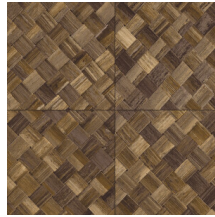

## Spécifications techniques

Référence	<u>34103</u>
Catégorie de produit	Refined
Composition	Papier peint en vinyle sur papier
Description	Une vannerie sous forme de carreaux qui s'inspire de la plante tropicale pandan
Dimensions	XL-ROLL: Rouleaux de 10,05 m x 1,00 m = 10 m <sup>2</sup>
Raccord	Raccord droit 45 cm, ou raccord sauté de 90/45 cm
Adhésive	Arte Clearpro ou une colle à dispersion de bonne qualité
Comment encoller	Méthode 1 : encoller le mur et humidifier les lés. Méthode 2 : encoller les lés.
Résistance à la lumière	Bonne solidité des coloris à la lumière
Comment enlever	Pelable
Résistance au feu EU	B-s2, d0
Résistance au feu US	Class A
Maintenance	Lessivable

## Couleurs (9)

34100

34101

34102

34103

34104

34105

34106

34107

34108