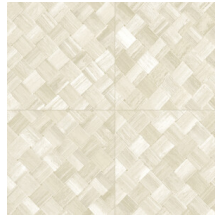

## Spécifications techniques

Référence	<u>34103</u>
Catégorie de produit	Refined
Composition	Papier peint en vinyle sur papier
Description	Une vannerie sous forme de carreaux qui s'inspire de la plante tropicale pandan
Dimensions	XL-ROLL: Rouleaux de 10,05 m x 1,00 m = 10 m <sup>2</sup>
Raccord	Raccord droit 45 cm, ou raccord sauté de 90/45 cm
Adhésive	Arte Clearpro ou une colle à dispersion de bonne qualité
Comment encoller	Méthode 1 : encoller le mur et humidifier les lés. Méthode 2 : encoller les lés.
Résistance à la lumière	Bonne solidité des coloris à la lumière
Comment enlever	Pelable
Résistance au feu EU	B-s2, d0
Résistance au feu US	Class A
Maintenance	Lessivable

## Couleurs (9)

34100

34101

34102

34103

34104

34105

34106