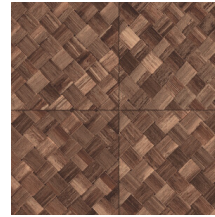

Référence	<u>34103</u>
Catégorie de produit	Refined
Composition	Papier peint en vinyle sur papier
Description	Une vannerie sous forme de carreaux qui s'inspire de la plante tropicale pandan
Dimensions	XL-ROLL: Rouleaux de 10,05 m x 1,00 m = 10 m ²
Raccord	Raccord droit 45 cm, ou raccord sauté de 90/45 cm
Adhésive	Arte Clearpro ou une colle à dispersion de bonne qualité
Comment encoller	Méthode 1 : encoller le mur et humidifier les lés. Méthode 2 : encoller les lés.
Résistance à la lumière	Bonne solidité des coloris à la lumière
Comment enlever	Pelable
Résistance au feu EU	B-s2, d0
Résistance au feu US	Class A
Maintenance	Lessivable

Couleurs (9)

34100

34101

34102

34103

34104

34105

34106