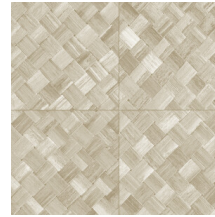

Référence	<u>34103</u>
Catégorie de produit	Refined
Composition	Papier peint en vinyle sur papier
Description	Une vannerie sous forme de carreaux qui s'inspire de la plante tropicale pandan
Dimensions	XL-ROLL: Rouleaux de 10,05 m x 1,00 m = 10 m ²
Raccord	Raccord droit 45 cm, ou raccord sauté de 90/45 cm
Adhésive	Arte Clearpro ou une colle à dispersion de bonne qualité
Comment encoller	Méthode 1 : encoller le mur et humidifier les lés. Méthode 2 : encoller les lés.
Résistance à la lumière	Bonne solidité des coloris à la lumière
Comment enlever	Pelable
Résistance au feu EU	B-s2, d0
Résistance au feu US	Class A
Maintenance	Lessivable

Couleurs (9)

34100

34101

34102

34103

34104

34105

34106