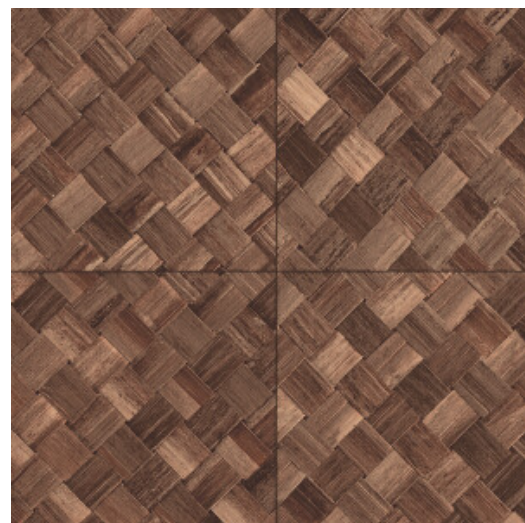

# PANDAN

Collection Selva

## L'histoire de la collection

Selva illustre la beauté de la nature tropicale grâce à l'utilisation de matériaux naturels, de teintes chaudes et de structures en relief rugueux.

## Spécifications techniques

Référence	<u>34103</u>
Catégorie de produit	Refined
Composition	Papier peint en vinyle sur papier
Description	Une vannerie sous forme de carreaux qui s'inspire de la plante tropicale pandan
Dimensions	XL-ROLL: Rouleaux de 10,05 m x 1,00 m = 10 m <sup>2</sup>
Raccord	Raccord droit 45 cm, ou raccord sauté de 90/45 cm
Adhésive	Arte Clearpro ou une colle à dispersion de bonne qualité
Comment encoller	Méthode 1 : encoller le mur et humidifier les lés. Méthode 2 : encoller les lés.
Résistance à la lumière	Bonne solidité des coloris à la lumière
Comment enlever	Pelable
Résistance au feu EU	B-s2, d0
Résistance au feu US	Class A
Maintenance	Lessivable

## Couleurs (9)

34100

34101

34102

34103

34104

34105

34106