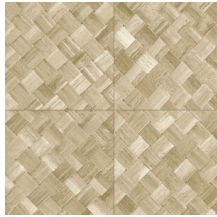

Référence	<u>34103</u>
Catégorie de produit	Refined
Composition	Papier peint en vinyle sur papier
Description	Une vannerie sous forme de carreaux qui s'inspire de la plante tropicale pandan
Dimensions	XL-ROLL: Rouleaux de 10,05 m x 1,00 m = 10 m ²
Raccord	Raccord droit 45 cm, ou raccord sauté de 90/45 cm
Adhésive	Arte Clearpro ou une colle à dispersion de bonne qualité
Comment encoller	Méthode 1 : encoller le mur et humidifier les lés. Méthode 2 : encoller les lés.
Résistance à la lumière	Bonne solidité des coloris à la lumière
Comment enlever	Pelable
Résistance au feu EU	B-s2, d0
Résistance au feu US	Class A
Maintenance	Lessivable

Couleurs (9)

34100

34101

34102

34103

34104

34105

34106