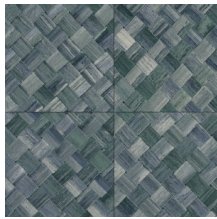

## Spécifications techniques

Référence	<u>34103</u>
Catégorie de produit	Refined
Composition	Papier peint en vinyle sur papier
Description	Une vannerie sous forme de carreaux qui s'inspire de la plante tropicale pandan
Dimensions	XL-ROLL: Rouleaux de 10,05 m x 1,00 m = 10 m <sup>2</sup>
Raccord	Raccord droit 45 cm, ou raccord sauté de 90/45 cm
Adhésive	Arte Clearpro ou une colle à dispersion de bonne qualité
Comment encoller	Méthode 1 : encoller le mur et humidifier les lés. Méthode 2 : encoller les lés.
Résistance à la lumière	Bonne solidité des coloris à la lumière
Comment enlever	Pelable
Résistance au feu EU	B-s2, d0
Résistance au feu US	Class A
Maintenance	Lessivable

## Couleurs (9)

34100

34101

34102

34103

34104

34105

34106

34107

34108