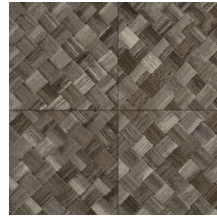

Référence	<u>34103</u>
Catégorie de produit	Refined
Composition	Papier peint en vinyle sur papier
Description	Une vannerie sous forme de carreaux qui s'inspire de la plante tropicale pandan
Dimensions	XL-ROLL: Rouleaux de 10,05 m x 1,00 m = 10 m ²
Raccord	Raccord droit 45 cm, ou raccord sauté de 90/45 cm
Adhésive	Arte Clearpro ou une colle à dispersion de bonne qualité
Comment encoller	Méthode 1 : encoller le mur et humidifier les lés. Méthode 2 : encoller les lés.
Résistance à la lumière	Bonne solidité des coloris à la lumière
Comment enlever	Pelable
Résistance au feu EU	B-s2, d0
Résistance au feu US	Class A
Maintenance	Lessivable

Couleurs (9)

34100

34101

34102

34103

34104

34105

34106