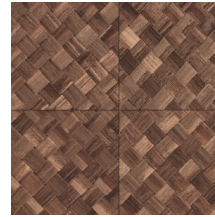

## Spécifications techniques

Référence	<u>34103</u>
Catégorie de produit	Refined
Composition	Papier peint en vinyle sur papier
Description	Une vannerie sous forme de carreaux qui s'inspire de la plante tropicale pandan
Dimensions	XL-ROLL: Rouleaux de 10,05 m x 1,00 m = 10 m <sup>2</sup>
Raccord	Raccord droit 45 cm, ou raccord sauté de 90/45 cm
Adhésive	Arte Clearpro ou une colle à dispersion de bonne qualité
Comment encoller	Méthode 1 : encoller le mur et humidifier les lés. Méthode 2 : encoller les lés.
Résistance à la lumière	Bonne solidité des coloris à la lumière
Comment enlever	Pelable
Résistance au feu EU	B-s2, d0
Résistance au feu US	Class A
Maintenance	Lessivable

## Couleurs (9)

34100

34101

34102

34103

34104

34105

34106

34107

34108