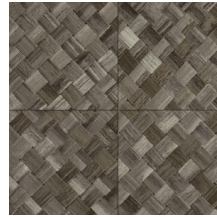

## Spécifications techniques

Référence	<u>34103</u>
Catégorie de produit	Refined
Composition	Papier peint en vinyle sur papier
Description	Une vannerie sous forme de carreaux qui s'inspire de la plante tropicale pandan
Dimensions	XL-ROLL: Rouleaux de 10,05 m x 1,00 m = 10 m <sup>2</sup>
Raccord	Raccord droit 45 cm, ou raccord sauté de 90/45 cm
Adhésive	Arte Clearpro ou une colle à dispersion de bonne qualité
Comment encoller	Méthode 1 : encoller le mur et humidifier les lés. Méthode 2 : encoller les lés.
Résistance à la lumière	Bonne solidité des coloris à la lumière
Comment enlever	Pelable
Résistance au feu EU	B-s2, d0
Résistance au feu US	Class A
Maintenance	Lessivable

## Couleurs (9)

34100

34101

34102

34103

34104

34105

34106

34107

34108