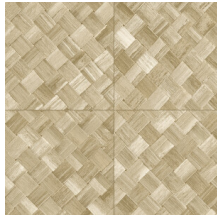

## Spécifications techniques

Référence	<u>34103</u>
Catégorie de produit	Refined
Composition	Papier peint en vinyle sur papier
Description	Une vannerie sous forme de carreaux qui s'inspire de la plante tropicale pandan
Dimensions	XL-ROLL: Rouleaux de 10,05 m x 1,00 m = 10 m <sup>2</sup>
Raccord	Raccord droit 45 cm, ou raccord sauté de 90/45 cm
Adhésive	Arte Clearpro ou une colle à dispersion de bonne qualité
Comment encoller	Méthode 1 : encoller le mur et humidifier les lés. Méthode 2 : encoller les lés.
Résistance à la lumière	Bonne solidité des coloris à la lumière
Comment enlever	Pelable
Résistance au feu EU	B-s2, d0
Résistance au feu US	Class A
Maintenance	Lessivable

## Couleurs (9)

34100

34101

34102

34103

34104

34105

34106

34107

34108