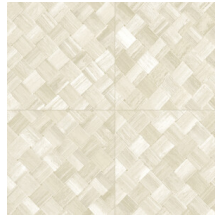

PANDAN

Collection Selva

L'histoire de la collection

Selva illustre la beauté de la nature tropicale grâce à l'utilisation de matériaux naturels, de teintes chaudes et de structures en relief rugueux.

Spécifications techniques

Référence	<u>34103</u>
Catégorie de produit	Refined
Composition	Papier peint en vinyle sur papier
Description	Une vannerie sous forme de carreaux qui s'inspire de la plante tropicale pandan
Dimensions	XL-ROLL: Rouleaux de 10,05 m x 1,00 m = 10 m ²
Raccord	Raccord droit 45 cm, ou raccord sauté de 90/45 cm
Adhésive	Arte Clearpro ou une colle à dispersion de bonne qualité
Comment encoller	Méthode 1 : encoller le mur et humidifier les lés. Méthode 2 : encoller les lés.
Résistance à la lumière	Bonne solidité des coloris à la lumière
Comment enlever	Pelable
Résistance au feu EU	B-s2, d0
Résistance au feu US	Class A
Maintenance	Lessivable

Couleurs (9)

34100

34101

34102

34103

34104

34105

34106