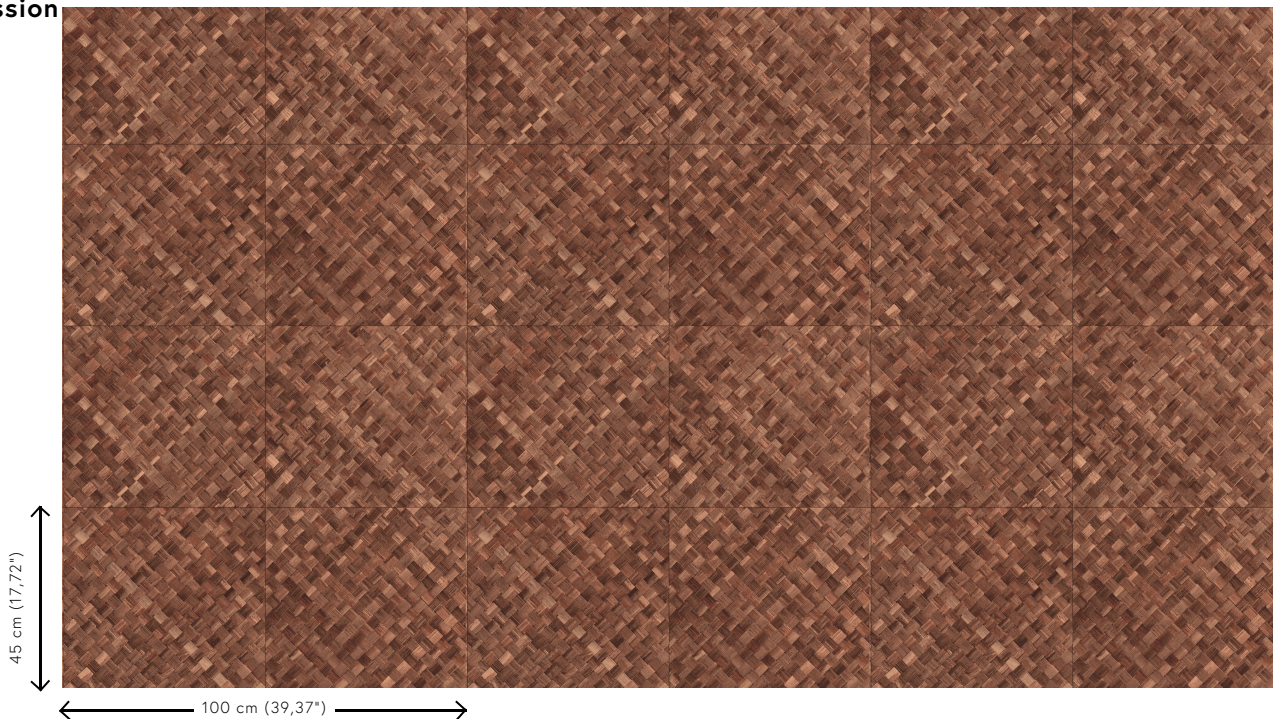

Couleurs (9)

34100

34101

34102

34103

34104

34105

34106

34107

34108

Impression

Plus d'infos? [Cliquez ici](#)

Commandez des échantillons, calculez des quantités, consultez des vidéos d'instructions, téléchargez des informations techniques et plus: www.arte-international.com

ARTE®

wallcoverings for the ultimate in refinement