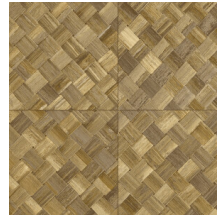

Référence	<u>34103</u>
Catégorie de produit	Refined
Composition	Papier peint en vinyle sur papier
Description	Une vannerie sous forme de carreaux qui s'inspire de la plante tropicale pandan
Dimensions	XL-ROLL: Rouleaux de 10,05 m x 1,00 m = 10 m ²
Raccord	Raccord droit 45 cm, ou raccord sauté de 90/45 cm
Adhésive	Arte Clearpro ou une colle à dispersion de bonne qualité
Comment encoller	Méthode 1 : encoller le mur et humidifier les lés. Méthode 2 : encoller les lés.
Résistance à la lumière	Bonne solidité des coloris à la lumière
Comment enlever	Pelable
Résistance au feu EU	B-s2, d0
Résistance au feu US	Class A
Maintenance	Lessivable

Couleurs (9)

34100

34101

34102

34103

34104

34105

34106