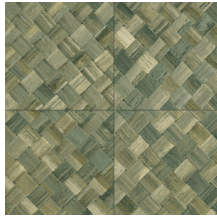

PANDAN

Collection Selva

L'histoire de la collection

Selva illustre la beauté de la nature tropicale grâce à l'utilisation de matériaux naturels, de teintes chaudes et de structures en relief rugueux.

Spécifications techniques

Référence	<u>34103</u>
Catégorie de produit	Refined
Composition	Papier peint en vinyle sur papier
Description	Une vannerie sous forme de carreaux qui s'inspire de la plante tropicale pandan
Dimensions	XL-ROLL: Rouleaux de 10,05 m x 1,00 m = 10 m ²
Raccord	Raccord droit 45 cm, ou raccord sauté de 90/45 cm
Adhésive	Arte Clearpro ou une colle à dispersion de bonne qualité
Comment encoller	Méthode 1 : encoller le mur et humidifier les lés. Méthode 2 : encoller les lés.
Résistance à la lumière	Bonne solidité des coloris à la lumière
Comment enlever	Pelable
Résistance au feu EU	B-s2, d0
Résistance au feu US	Class A
Maintenance	Lessivable

Couleurs (9)

34100

34101

34102

34103

34104

34105

34106