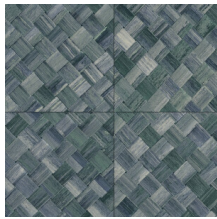

Couleurs (9)

34100

34101

34102

34103

34104

34105

34106

34107

34108

Impression

Plus d'infos? [Cliquez ici](#)

Commandez des échantillons, calculez des quantités, consultez des vidéos d'instructions, téléchargez des informations techniques et plus: www.arte-international.com

ARTE®

wallcoverings for the ultimate in refinement