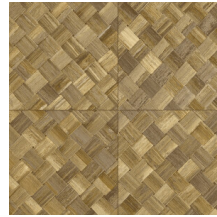

## L'histoire de la collection

Selva illustre la beauté de la nature tropicale grâce à l'utilisation de matériaux naturels, de teintes chaudes et de structures en relief rugueux.

## Spécifications techniques

Référence	<u>34103</u>
Catégorie de produit	Refined
Composition	Papier peint en vinyle sur papier
Description	Une vannerie sous forme de carreaux qui s'inspire de la plante tropicale pandan
Dimensions	XL-ROLL: Rouleaux de 10,05 m x 1,00 m = 10 m <sup>2</sup>
Raccord	Raccord droit 45 cm, ou raccord sauté de 90/45 cm
Adhésive	Arte Clearpro ou une colle à dispersion de bonne qualité
Comment encoller	Méthode 1 : encoller le mur et humidifier les lés. Méthode 2 : encoller les lés.
Résistance à la lumière	Bonne solidité des coloris à la lumière
Comment enlever	Pelable
Résistance au feu EU	B-s2, d0
Résistance au feu US	Class A
Maintenance	Lessivable

## Couleurs (9)

34100

34101

34102

34103

34104

34105

34106