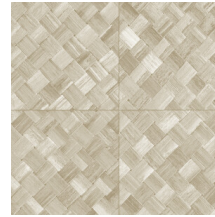

## Spécifications techniques

Référence	<u>34103</u>
Catégorie de produit	Refined
Composition	Papier peint en vinyle sur papier
Description	Une vannerie sous forme de carreaux qui s'inspire de la plante tropicale pandan
Dimensions	XL-ROLL: Rouleaux de 10,05 m x 1,00 m = 10 m <sup>2</sup>
Raccord	Raccord droit 45 cm, ou raccord sauté de 90/45 cm
Adhésive	Arte Clearpro ou une colle à dispersion de bonne qualité
Comment encoller	Méthode 1 : encoller le mur et humidifier les lés. Méthode 2 : encoller les lés.
Résistance à la lumière	Bonne solidité des coloris à la lumière
Comment enlever	Pelable
Résistance au feu EU	B-s2, d0
Résistance au feu US	Class A
Maintenance	Lessivable

## Couleurs (9)

34100

34101

34102

34103

34104

34105

34106

34107

34108