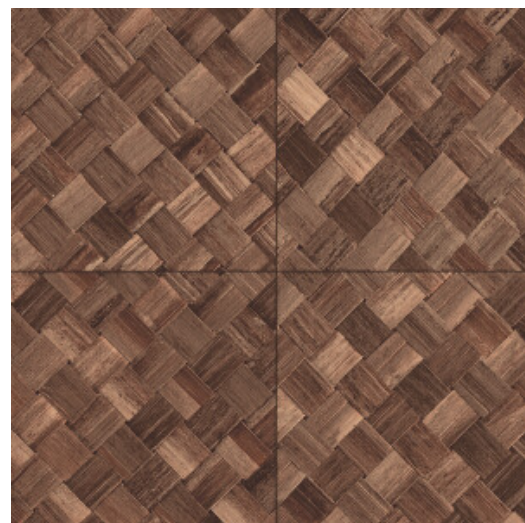

PANDAN

Collection Selva

L'histoire de la collection

Selva illustre la beauté de la nature tropicale grâce à l'utilisation de matériaux naturels, de teintes chaudes et de structures en relief rugueux.

Spécifications techniques

Référence	<u>34103</u>
Catégorie de produit	Refined
Composition	Papier peint en vinyle sur papier
Description	Une vannerie sous forme de carreaux qui s'inspire de la plante tropicale pandan
Dimensions	XL-ROLL: Rouleaux de 10,05 m x 1,00 m = 10 m ²
Raccord	Raccord droit 45 cm, ou raccord sauté de 90/45 cm
Adhésive	Arte Clearpro ou une colle à dispersion de bonne qualité
Comment encoller	Méthode 1 : encoller le mur et humidifier les lés. Méthode 2 : encoller les lés.
Résistance à la lumière	Bonne solidité des coloris à la lumière
Comment enlever	Pelable
Résistance au feu EU	B-s2, d0
Résistance au feu US	Class A
Maintenance	Lessivable

Couleurs (9)

34100

34101

34102

34103

34104

34105

34106