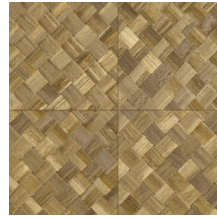

Référence	<u>34104</u>
Catégorie de produit	Refined
Composition	Papier peint en vinyle sur papier
Description	Une vannerie sous forme de carreaux qui s'inspire de la plante tropicale pandan
Dimensions	XL-ROLL: Rouleaux de 10,05 m x 1,00 m = 10 m ²
Raccord	Raccord droit 45 cm, ou raccord sauté de 90/45 cm
Adhésive	Arte Clearpro ou une colle à dispersion de bonne qualité
Comment encoller	Méthode 1 : encoller le mur et humidifier les lés. Méthode 2 : encoller les lés.
Résistance à la lumière	Bonne solidité des coloris à la lumière
Comment enlever	Pelable
Résistance au feu EU	B-s2, d0
Résistance au feu US	Class A
Maintenance	Lessivable

Couleurs (9)

34100

34101

34102

34103

34104

34105

34106