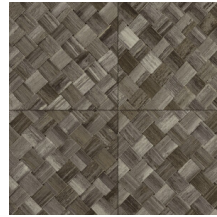

Référence	<u>34104</u>
Catégorie de produit	Refined
Composition	Papier peint en vinyle sur papier
Description	Une vannerie sous forme de carreaux qui s'inspire de la plante tropicale pandan
Dimensions	XL-ROLL: Rouleaux de 10,05 m x 1,00 m = 10 m ²
Raccord	Raccord droit 45 cm, ou raccord sauté de 90/45 cm
Adhésive	Arte Clearpro ou une colle à dispersion de bonne qualité
Comment encoller	Méthode 1 : encoller le mur et humidifier les lés. Méthode 2 : encoller les lés.
Résistance à la lumière	Bonne solidité des coloris à la lumière
Comment enlever	Pelable
Résistance au feu EU	B-s2, d0
Résistance au feu US	Class A
Maintenance	Lessivable

Couleurs (9)

34100

34101

34102

34103

34104

34105

34106