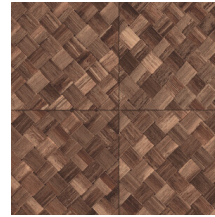

Référence	<u>34104</u>
Catégorie de produit	Refined
Composition	Papier peint en vinyle sur papier
Description	Une vannerie sous forme de carreaux qui s'inspire de la plante tropicale pandan
Dimensions	XL-ROLL: Rouleaux de 10,05 m x 1,00 m = 10 m ²
Raccord	Raccord droit 45 cm, ou raccord sauté de 90/45 cm
Adhésive	Arte Clearpro ou une colle à dispersion de bonne qualité
Comment encoller	Méthode 1 : encoller le mur et humidifier les lés. Méthode 2 : encoller les lés.
Résistance à la lumière	Bonne solidité des coloris à la lumière
Comment enlever	Pelable
Résistance au feu EU	B-s2, d0
Résistance au feu US	Class A
Maintenance	Lessivable

Couleurs (9)

34100

34101

34102

34103

34104

34105

34106