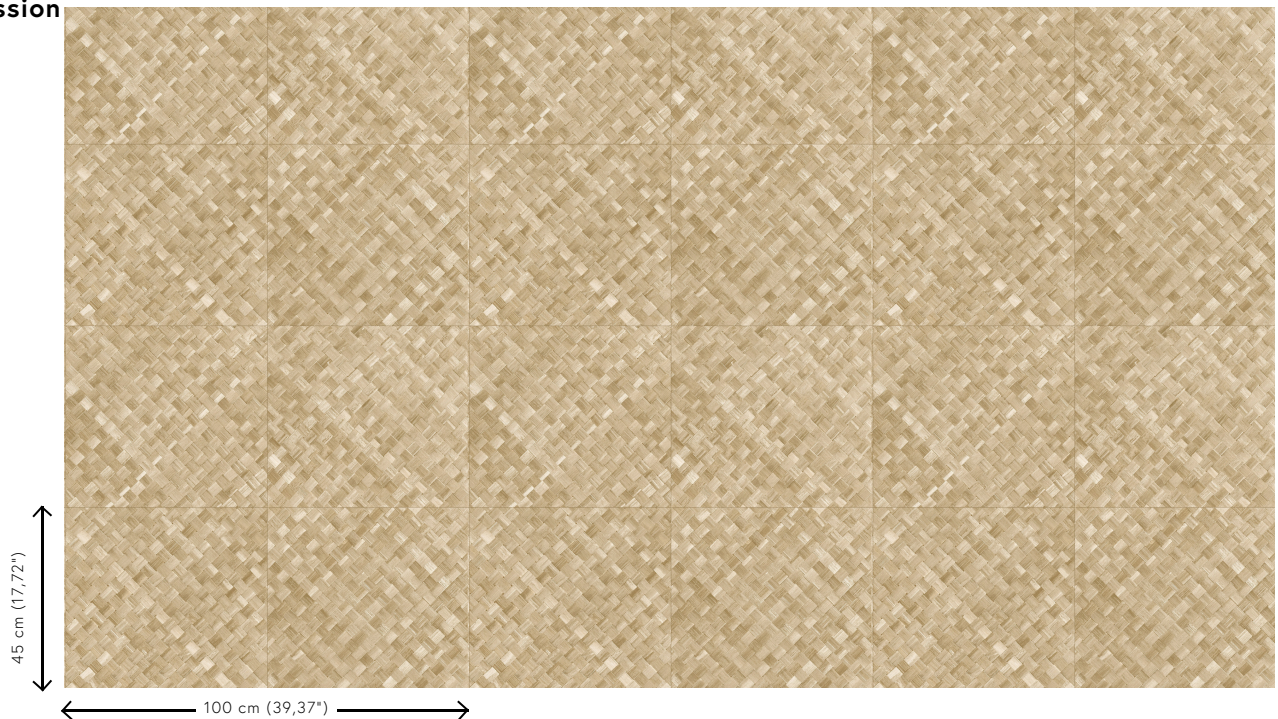

Couleurs (9)

34100

34101

34102

34103

34104

34105

34106

34107

34108

Impression

Plus d'infos? [Cliquez ici](#)

Commandez des échantillons, calculez des quantités, consultez des vidéos d'instructions, téléchargez des informations techniques et plus: www.arte-international.com

ARTE®

wallcoverings for the ultimate in refinement