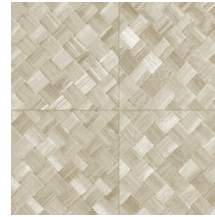

Référence	<u>34104</u>
Catégorie de produit	Refined
Composition	Papier peint en vinyle sur papier
Description	Une vannerie sous forme de carreaux qui s'inspire de la plante tropicale pandan
Dimensions	XL-ROLL: Rouleaux de 10,05 m x 1,00 m = 10 m ²
Raccord	Raccord droit 45 cm, ou raccord sauté de 90/45 cm
Adhésive	Arte Clearpro ou une colle à dispersion de bonne qualité
Comment encoller	Méthode 1 : encoller le mur et humidifier les lés. Méthode 2 : encoller les lés.
Résistance à la lumière	Bonne solidité des coloris à la lumière
Comment enlever	Pelable
Résistance au feu EU	B-s2, d0
Résistance au feu US	Class A
Maintenance	Lessivable

Couleurs (9)

34100

34101

34102

34103

34104

34105

34106