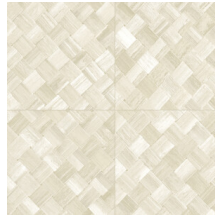

PANDAN

Collection Selva

L'histoire de la collection

Selva illustre la beauté de la nature tropicale grâce à l'utilisation de matériaux naturels, de teintes chaudes et de structures en relief rugueux.

Spécifications techniques

Référence	<u>34104</u>
Catégorie de produit	Refined
Composition	Papier peint en vinyle sur papier
Description	Une vannerie sous forme de carreaux qui s'inspire de la plante tropicale pandan
Dimensions	XL-ROLL: Rouleaux de 10,05 m x 1,00 m = 10 m ²
Raccord	Raccord droit 45 cm, ou raccord sauté de 90/45 cm
Adhésive	Arte Clearpro ou une colle à dispersion de bonne qualité
Comment encoller	Méthode 1 : encoller le mur et humidifier les lés. Méthode 2 : encoller les lés.
Résistance à la lumière	Bonne solidité des coloris à la lumière
Comment enlever	Pelable
Résistance au feu EU	B-s2, d0
Résistance au feu US	Class A
Maintenance	Lessivable

Couleurs (9)

34100

34101

34102

34103

34104

34105

34106