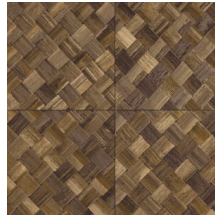

Référence	<u>34104</u>
Catégorie de produit	Refined
Composition	Papier peint en vinyle sur papier
Description	Une vannerie sous forme de carreaux qui s'inspire de la plante tropicale pandan
Dimensions	XL-ROLL: Rouleaux de 10,05 m x 1,00 m = 10 m ²
Raccord	Raccord droit 45 cm, ou raccord sauté de 90/45 cm
Adhésive	Arte Clearpro ou une colle à dispersion de bonne qualité
Comment encoller	Méthode 1 : encoller le mur et humidifier les lés. Méthode 2 : encoller les lés.
Résistance à la lumière	Bonne solidité des coloris à la lumière
Comment enlever	Pelable
Résistance au feu EU	B-s2, d0
Résistance au feu US	Class A
Maintenance	Lessivable

Couleurs (9)

34100

34101

34102

34103

34104

34105

34106