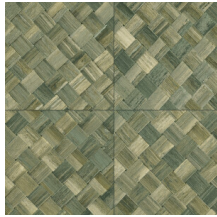

PANDAN

Collection Selva

L'histoire de la collection

Selva illustre la beauté de la nature tropicale grâce à l'utilisation de matériaux naturels, de teintes chaudes et de structures en relief rugueux.

Spécifications techniques

Référence	<u>34104</u>
Catégorie de produit	Refined
Composition	Papier peint en vinyle sur papier
Description	Une vannerie sous forme de carreaux qui s'inspire de la plante tropicale pandan
Dimensions	XL-ROLL: Rouleaux de 10,05 m x 1,00 m = 10 m ²
Raccord	Raccord droit 45 cm, ou raccord sauté de 90/45 cm
Adhésive	Arte Clearpro ou une colle à dispersion de bonne qualité
Comment encoller	Méthode 1 : encoller le mur et humidifier les lés. Méthode 2 : encoller les lés.
Résistance à la lumière	Bonne solidité des coloris à la lumière
Comment enlever	Pelable
Résistance au feu EU	B-s2, d0
Résistance au feu US	Class A
Maintenance	Lessivable

Couleurs (9)

34100

34101

34102

34103

34104

34105

34106