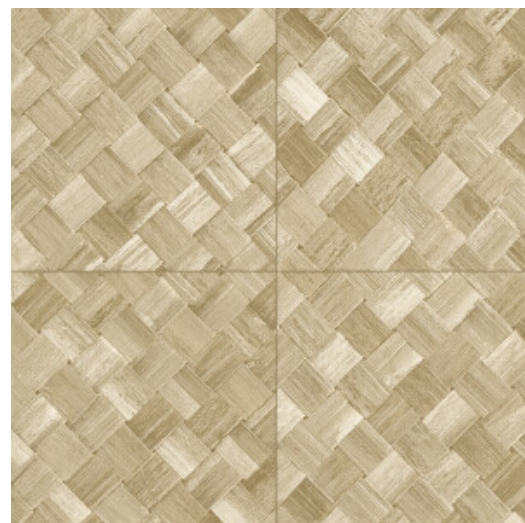

PANDAN

Collection Selva

L'histoire de la collection

Selva illustre la beauté de la nature tropicale grâce à l'utilisation de matériaux naturels, de teintes chaudes et de structures en relief rugueux.

Spécifications techniques

Référence	<u>34104</u>
Catégorie de produit	Refined
Composition	Papier peint en vinyle sur papier
Description	Une vannerie sous forme de carreaux qui s'inspire de la plante tropicale pandan
Dimensions	XL-ROLL: Rouleaux de 10,05 m x 1,00 m = 10 m ²
Raccord	Raccord droit 45 cm, ou raccord sauté de 90/45 cm
Adhésive	Arte Clearpro ou une colle à dispersion de bonne qualité
Comment encoller	Méthode 1 : encoller le mur et humidifier les lés. Méthode 2 : encoller les lés.
Résistance à la lumière	Bonne solidité des coloris à la lumière
Comment enlever	Pelable
Résistance au feu EU	B-s2, d0
Résistance au feu US	Class A
Maintenance	Lessivable

Couleurs (9)

34100

34101

34102

34103

34104

34105

34106