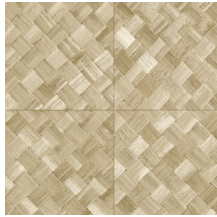

Référence	<u>34104</u>
Catégorie de produit	Refined
Composition	Papier peint en vinyle sur papier
Description	Une vannerie sous forme de carreaux qui s'inspire de la plante tropicale pandan
Dimensions	XL-ROLL: Rouleaux de 10,05 m x 1,00 m = 10 m ²
Raccord	Raccord droit 45 cm, ou raccord sauté de 90/45 cm
Adhésive	Arte Clearpro ou une colle à dispersion de bonne qualité
Comment encoller	Méthode 1 : encoller le mur et humidifier les lés. Méthode 2 : encoller les lés.
Résistance à la lumière	Bonne solidité des coloris à la lumière
Comment enlever	Pelable
Résistance au feu EU	B-s2, d0
Résistance au feu US	Class A
Maintenance	Lessivable

Couleurs (9)

34100

34101

34102

34103

34104

34105

34106