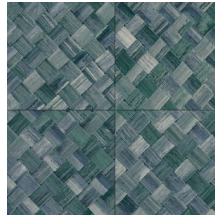

PANDAN

Collection Textura

L'histoire de la collection

Quand la nature s'invite sur les murs, cela donne vie à notre collection Textura. Des fibres tissées imitant les feuilles tressées de plantes tropicales ou les aspérités du cuir. Parfois les motifs de la collection rappellent le lin brut et son toucher rugueux ; d'autres fois, des matières délicates comme une soie scintillante et précieuse. Quant à la palette de couleurs de cette collection de revêtements muraux en vinyle, elle oscille entre tons doux intemporels et coloris audacieux.

Spécifications techniques

Référence	<u>34104A</u> • Cloth
Catégorie de produit	Refined
Composition	Papier peint en vinyle sur papier
Description	Inspiré des longues feuilles de la plante tropicale Pandan, tressées en carreaux
Dimensions	Rouleaux de 10,05 m x 1,00 m = 10 m ²
Raccord	Raccord droit 45 cm, ou raccord sauté de 90/45 cm
Adhésive	Arte Clearpro ou une colle à dispersion de bonne qualité
Comment encoller	Méthode 1 : encoller le mur et humidifier les lés. Méthode 2 : encoller les lés.
Résistance à la lumière	Bonne solidité des coloris à la lumière
Comment enlever	Pelable
Résistance au feu EU	B-s2, d0
Résistance au feu US	Class A
Maintenance	Lessivable

Couleurs (6)

34100A

34101A

34104A

34106A

34107A

34108A

Impression