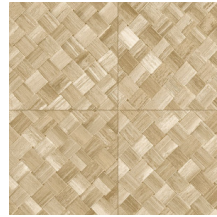

PANDAN

Collection Textura

L'histoire de la collection

Quand la nature s'invite sur les murs, cela donne vie à notre collection Textura. Des fibres tissées imitant les feuilles tressées de plantes tropicales ou les aspérités du cuir. Parfois les motifs de la collection rappellent le lin brut et son toucher rugueux ; d'autres fois, des matières délicates comme une soie scintillante et précieuse. Quant à la palette de couleurs de cette collection de revêtements muraux en vinyle, elle oscille entre tons doux intemporels et coloris audacieux.

Spécifications techniques

Référence	<u>34104A</u> • Cloth
Catégorie de produit	Refined
Composition	Papier peint en vinyle sur papier
Description	Inspiré des longues feuilles de la plante tropicale Pandan, tressées en carreaux
Dimensions	Rouleaux de 10,05 m x 1,00 m = 10 m ²
Raccord	Raccord droit 45 cm, ou raccord sauté de 90/45 cm
Adhésive	Arte Clearpro ou une colle à dispersion de bonne qualité
Comment encoller	Méthode 1 : encoller le mur et humidifier les lés. Méthode 2 : encoller les lés.
Résistance à la lumière	Bonne solidité des coloris à la lumière
Comment enlever	Pelable
Résistance au feu EU	B-s2, d0
Résistance au feu US	Class A
Maintenance	Lessivable

Couleurs (6)

34100A

34101A

34104A

34106A

34107A

34108A

Impression