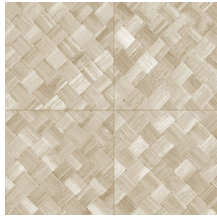

PANDAN

Collection Textura

L'histoire de la collection

Quand la nature s'invite sur les murs, cela donne vie à notre collection Textura. Des fibres tissées imitant les feuilles tressées de plantes tropicales ou les aspérités du cuir. Parfois les motifs de la collection rappellent le lin brut et son toucher rugueux ; d'autres fois, des matières délicates comme une soie scintillante et précieuse. Quant à la palette de couleurs de cette collection de revêtements muraux en vinyle, elle oscille entre tons doux intemporels et coloris audacieux.

Spécifications techniques

Référence	<u>34104A</u> • Cloth
Catégorie de produit	Refined
Composition	Papier peint en vinyle sur papier
Description	Inspiré des longues feuilles de la plante tropicale Pandan, tressées en carreaux
Dimensions	Rouleaux de 10,05 m x 1,00 m = 10 m ²
Raccord	Raccord droit 45 cm, ou raccord sauté de 90/45 cm
Adhésive	Arte Clearpro ou une colle à dispersion de bonne qualité
Comment encoller	Méthode 1 : encoller le mur et humidifier les lés. Méthode 2 : encoller les lés.
Résistance à la lumière	Bonne solidité des coloris à la lumière
Comment enlever	Pelable
Résistance au feu EU	B-s2, d0
Résistance au feu US	Class A
Maintenance	Lessivable

Couleurs (6)

34100A

34101A

34104A

34106A

34107A

34108A

Impression