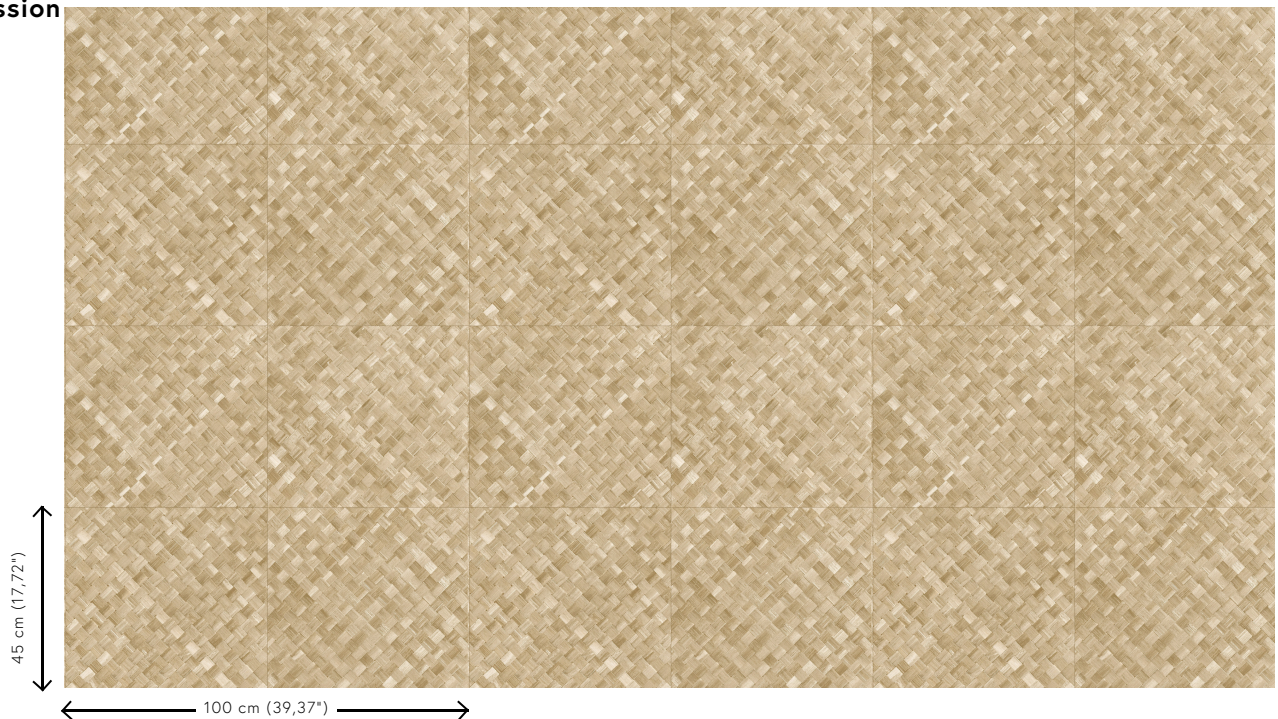

PANDAN

Collection Textura

L'histoire de la collection

Quand la nature s'invite sur les murs, cela donne vie à notre collection Textura. Des fibres tissées imitant les feuilles tressées de plantes tropicales ou les aspérités du cuir. Parfois les motifs de la collection rappellent le lin brut et son toucher rugueux ; d'autres fois, des matières délicates comme une soie scintillante et précieuse. Quant à la palette de couleurs de cette collection de revêtements muraux en vinyle, elle oscille entre tons doux intemporels et coloris audacieux.

Spécifications techniques

Référence	<u>34104A</u> • Cloth
Catégorie de produit	Refined
Composition	Papier peint en vinyle sur papier
Description	Inspiré des longues feuilles de la plante tropicale Pandan, tressées en carreaux
Dimensions	Rouleaux de 10,05 m x 1,00 m = 10 m ²
Raccord	Raccord droit 45 cm, ou raccord sauté de 90/45 cm
Adhésive	Arte Clearpro ou une colle à dispersion de bonne qualité
Comment encoller	Méthode 1 : encoller le mur et humidifier les lés. Méthode 2 : encoller les lés.
Résistance à la lumière	Bonne solidité des coloris à la lumière
Comment enlever	Pelable
Résistance au feu EU	B-s2, d0
Résistance au feu US	Class A
Maintenance	Lessivable

Couleurs (6)

34100A

34101A

34104A

34106A

34107A

34108A

Impression