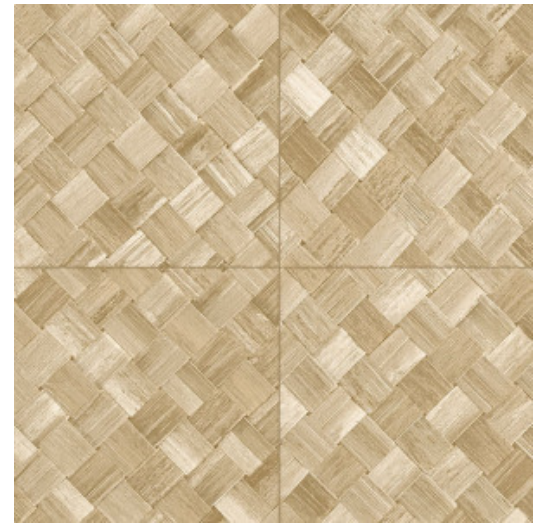

PANDAN

Collection Textura

L'histoire de la collection

Quand la nature s'invite sur les murs, cela donne vie à notre collection Textura. Des fibres tissées imitant les feuilles tressées de plantes tropicales ou les aspérités du cuir. Parfois les motifs de la collection rappellent le lin brut et son toucher rugueux ; d'autres fois, des matières délicates comme une soie scintillante et précieuse. Quant à la palette de couleurs de cette collection de revêtements muraux en vinyle, elle oscille entre tons doux intemporels et coloris audacieux.

Spécifications techniques

Référence	<u>34104A</u> • Cloth
Catégorie de produit	Refined
Composition	Papier peint en vinyle sur papier
Description	Inspiré des longues feuilles de la plante tropicale Pandan, tressées en carreaux
Dimensions	Rouleaux de 10,05 m x 1,00 m = 10 m ²
Raccord	Raccord droit 45 cm, ou raccord sauté de 90/45 cm
Adhésive	Arte Clearpro ou une colle à dispersion de bonne qualité
Comment encoller	Méthode 1 : encoller le mur et humidifier les lés. Méthode 2 : encoller les lés.
Résistance à la lumière	Bonne solidité des coloris à la lumière
Comment enlever	Pelable
Résistance au feu EU	B-s2, d0
Résistance au feu US	Class A
Maintenance	Lessivable

Couleurs (6)

34100A

34101A

34104A

34106A

34107A

34108A

Impression