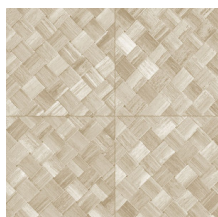

PANDAN

Collection Textura

L'histoire de la collection

Quand la nature s'invite sur les murs, cela donne vie à notre collection Textura. Des fibres tissées imitant les feuilles tressées de plantes tropicales ou les aspérités du cuir. Parfois les motifs de la collection rappellent le lin brut et son toucher rugueux ; d'autres fois, des matières délicates comme une soie scintillante et précieuse. Quant à la palette de couleurs de cette collection de revêtements muraux en vinyle, elle oscille entre tons doux intemporels et coloris audacieux.

Spécifications techniques

Référence	<u>34104A</u> • Cloth
Catégorie de produit	Refined
Composition	Papier peint en vinyle sur papier
Description	Inspiré des longues feuilles de la plante tropicale Pandan, tressées en carreaux
Dimensions	Rouleaux de 10,05 m x 1,00 m = 10 m ²
Raccord	Raccord droit 45 cm, ou raccord sauté de 90/45 cm
Adhésive	Arte Clearpro ou une colle à dispersion de bonne qualité
Comment encoller	Méthode 1 : encoller le mur et humidifier les lés. Méthode 2 : encoller les lés.
Résistance à la lumière	Bonne solidité des coloris à la lumière
Comment enlever	Pelable
Résistance au feu EU	B-s2, d0
Résistance au feu US	Class A
Maintenance	Lessivable

Couleurs (6)

34100A

34101A

34104A

34106A

34107A

34108A

Impression