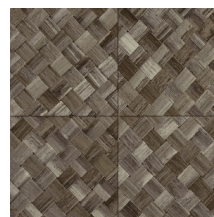

PANDAN

Collection Textura

L'histoire de la collection

Quand la nature s'invite sur les murs, cela donne vie à notre collection Textura. Des fibres tissées imitant les feuilles tressées de plantes tropicales ou les aspérités du cuir. Parfois les motifs de la collection rappellent le lin brut et son toucher rugueux ; d'autres fois, des matières délicates comme une soie scintillante et précieuse. Quant à la palette de couleurs de cette collection de revêtements muraux en vinyle, elle oscille entre tons doux intemporels et coloris audacieux.

Spécifications techniques

Référence	<u>34104A</u> • Cloth
Catégorie de produit	Refined
Composition	Papier peint en vinyle sur papier
Description	Inspiré des longues feuilles de la plante tropicale Pandan, tressées en carreaux
Dimensions	Rouleaux de 10,05 m x 1,00 m = 10 m ²
Raccord	Raccord droit 45 cm, ou raccord sauté de 90/45 cm
Adhésive	Arte Clearpro ou une colle à dispersion de bonne qualité
Comment encoller	Méthode 1 : encoller le mur et humidifier les lés. Méthode 2 : encoller les lés.
Résistance à la lumière	Bonne solidité des coloris à la lumière
Comment enlever	Pelable
Résistance au feu EU	B-s2, d0
Résistance au feu US	Class A
Maintenance	Lessivable

Couleurs (6)

34100A

34101A

34104A

34106A

34107A

34108A

Impression