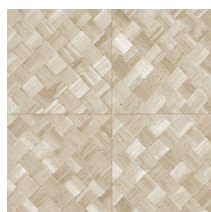

## L'histoire de la collection

Quand la nature s'invite sur les murs, cela donne vie à notre collection Textura. Des fibres tissées imitant les feuilles tressées de plantes tropicales ou les aspérités du cuir. Parfois les motifs de la collection rappellent le lin brut et son toucher rugueux ; d'autres fois, des matières délicates comme une soie scintillante et précieuse. Quant à la palette de couleurs de cette collection de revêtements muraux en vinyle, elle oscille entre tons doux intemporels et coloris audacieux.

## Spécifications techniques

Référence	<a href="#">34104A</a> • Cloth
Catégorie de produit	Refined
Composition	Papier peint en vinyle sur papier
Description	Inspiré des longues feuilles de la plante tropicale Pandan, tressées en carreaux
Dimensions	Rouleaux de 10,05 m x 1,00 m = 10 m <sup>2</sup>
Raccord	Raccord droit 45 cm, ou raccord sauté de 90/45 cm
Adhésive	Arte Clearpro ou une colle à dispersion de bonne qualité
Comment encoller	Méthode 1 : encoller le mur et humidifier les lés. Méthode 2 : encoller les lés.
Résistance à la lumière	Bonne solidité des coloris à la lumière
Comment enlever	Pelable
Classement au feu EU	B-s2, d0
Classement au feu US	Class A
Maintenance	Lessivable

## Couleurs (6)

34100A

34101A

34104A

34106A

34107A

34108A