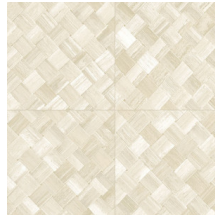

## L'histoire de la collection

Quand la nature s'invite sur les murs, cela donne vie à notre collection Textura. Des fibres tissées imitant les feuilles tressées de plantes tropicales ou les aspérités du cuir. Parfois les motifs de la collection rappellent le lin brut et son toucher rugueux ; d'autres fois, des matières délicates comme une soie scintillante et précieuse. Quant à la palette de couleurs de cette collection de revêtements muraux en vinyle, elle oscille entre tons doux intemporels et coloris audacieux.

## Spécifications techniques

Référence	<u>34104A</u> • Cloth
Catégorie de produit	Refined
Composition	Papier peint en vinyle sur papier
Description	Inspiré des longues feuilles de la plante tropicale Pandan, tressées en carreaux
Dimensions	Rouleaux de 10,05 m x 1,00 m = 10 m <sup>2</sup>
Raccord	Raccord droit 45 cm, ou raccord sauté de 90/45 cm
Adhésive	Arte Clearpro ou une colle à dispersion de bonne qualité
Comment encoller	Méthode 1 : encoller le mur et humidifier les lés. Méthode 2 : encoller les lés.
Résistance à la lumière	Bonne solidité des coloris à la lumière
Comment enlever	Pelable
Résistance au feu EU	B-s2, d0
Résistance au feu US	Class A
Maintenance	Lessivable

## Couleurs (6)

34100A

34101A

34104A

34106A

34107A

34108A