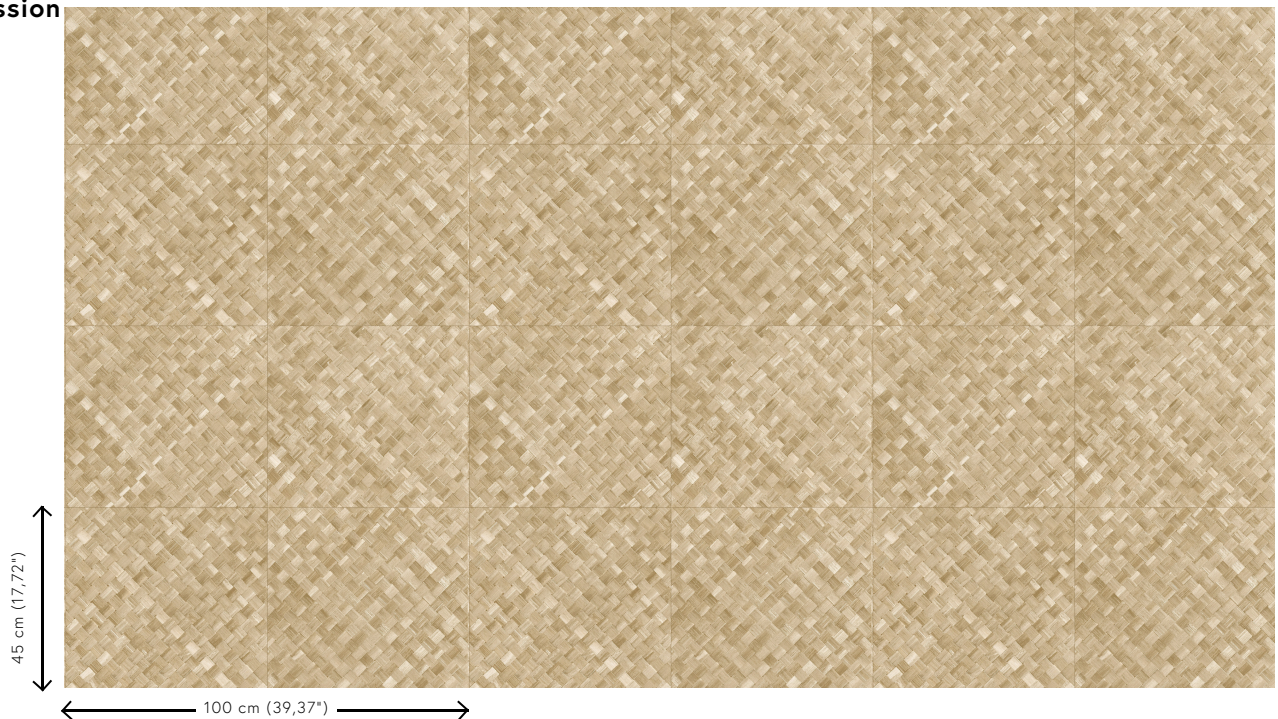

## Spécifications techniques

Référence	<u>34104A</u> • Cloth
Catégorie de produit	Refined
Composition	Papier peint en vinyle sur papier
Description	Inspiré des longues feuilles de la plante tropicale Pandan, tressées en carreaux
Dimensions	Rouleaux de 10,05 m x 1,00 m = 10 m <sup>2</sup>
Raccord	Raccord droit 45 cm, ou raccord sauté de 90/45 cm
Adhésive	Arte Clearpro ou une colle à dispersion de bonne qualité
Comment encoller	Méthode 1 : encoller le mur et humidifier les lés. Méthode 2 : encoller les lés.
Résistance à la lumière	Bonne solidité des coloris à la lumière
Comment enlever	Pelable
Résistance au feu EU	B-s2, d0
Résistance au feu US	Class A
Maintenance	Lessivable

## Couleurs (6)

34100A

34101A

34104A

34106A

34107A

34108A