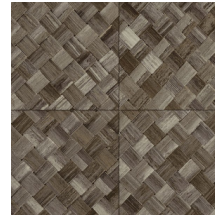

PANDAN

Collection Textura

L'histoire de la collection

Quand la nature s'invite sur les murs, cela donne vie à notre collection Textura. Des fibres tissées imitant les feuilles tressées de plantes tropicales ou les aspérités du cuir. Parfois les motifs de la collection rappellent le lin brut et son toucher rugueux ; d'autres fois, des matières délicates comme une soie scintillante et précieuse. Quant à la palette de couleurs de cette collection de revêtements muraux en vinyle, elle oscille entre tons doux intemporels et coloris audacieux.

Spécifications techniques

Référence	<u>34104A</u> • Cloth
Catégorie de produit	Refined
Composition	Papier peint en vinyle sur papier
Description	Inspiré des longues feuilles de la plante tropicale Pandan, tressées en carreaux
Dimensions	Rouleaux de 10,05 m x 1,00 m = 10 m ²
Raccord	Raccord droit 45 cm, ou raccord sauté de 90/45 cm
Adhésive	Arte Clearpro ou une colle à dispersion de bonne qualité
Comment encoller	Méthode 1 : encoller le mur et humidifier les lés. Méthode 2 : encoller les lés.
Résistance à la lumière	Bonne solidité des coloris à la lumière
Comment enlever	Pelable
Résistance au feu EU	B-s2, d0
Résistance au feu US	Class A
Maintenance	Lessivable

Couleurs (6)

34100A

34101A

34104A

34106A

34107A

34108A

Impression