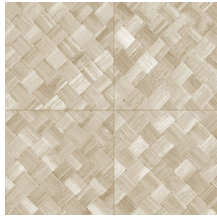

## L'histoire de la collection

Quand la nature s'invite sur les murs, cela donne vie à notre collection Textura. Des fibres tissées imitant les feuilles tressées de plantes tropicales ou les aspérités du cuir. Parfois les motifs de la collection rappellent le lin brut et son toucher rugueux ; d'autres fois, des matières délicates comme une soie scintillante et précieuse. Quant à la palette de couleurs de cette collection de revêtements muraux en vinyle, elle oscille entre tons doux intemporels et coloris audacieux.

## Spécifications techniques

Référence	<u>34104A</u> • Cloth
Catégorie de produit	Refined
Composition	Papier peint en vinyle sur papier
Description	Inspiré des longues feuilles de la plante tropicale Pandan, tressées en carreaux
Dimensions	Rouleaux de 10,05 m x 1,00 m = 10 m <sup>2</sup>
Raccord	Raccord droit 45 cm, ou raccord sauté de 90/45 cm
Adhésive	Arte Clearpro ou une colle à dispersion de bonne qualité
Comment encoller	Méthode 1 : encoller le mur et humidifier les lés. Méthode 2 : encoller les lés.
Résistance à la lumière	Bonne solidité des coloris à la lumière
Comment enlever	Pelable
Résistance au feu EU	B-s2, d0
Résistance au feu US	Class A
Maintenance	Lessivable

## Couleurs (6)

34100A

34101A

34104A

34106A

34107A

34108A