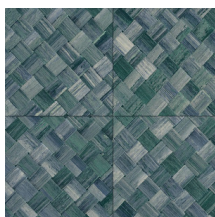

PANDAN

Collection Textura

L'histoire de la collection

Quand la nature s'invite sur les murs, cela donne vie à notre collection Textura. Des fibres tissées imitant les feuilles tressées de plantes tropicales ou les aspérités du cuir. Parfois les motifs de la collection rappellent le lin brut et son toucher rugueux ; d'autres fois, des matières délicates comme une soie scintillante et précieuse. Quant à la palette de couleurs de cette collection de revêtements muraux en vinyle, elle oscille entre tons doux intemporels et coloris audacieux.

Spécifications techniques

Référence	<u>34104A</u> • Cloth
Catégorie de produit	Refined
Composition	Papier peint en vinyle sur papier
Description	Inspiré des longues feuilles de la plante tropicale Pandan, tressées en carreaux
Dimensions	Rouleaux de 10,05 m x 1,00 m = 10 m ²
Raccord	Raccord droit 45 cm, ou raccord sauté de 90/45 cm
Adhésive	Arte Clearpro ou une colle à dispersion de bonne qualité
Comment encoller	Méthode 1 : encoller le mur et humidifier les lés. Méthode 2 : encoller les lés.
Résistance à la lumière	Bonne solidité des coloris à la lumière
Comment enlever	Pelable
Résistance au feu EU	B-s2, d0
Résistance au feu US	Class A
Maintenance	Lessivable

Couleurs (6)

34100A

34101A

34104A

34106A

34107A

34108A

Impression