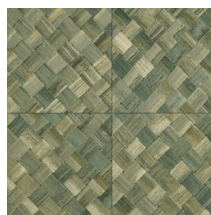

# PANDAN

Collection Textura

## L'histoire de la collection

Quand la nature s'invite sur les murs, cela donne vie à notre collection Textura. Des fibres tissées imitant les feuilles tressées de plantes tropicales ou les aspérités du cuir. Parfois les motifs de la collection rappellent le lin brut et son toucher rugueux ; d'autres fois, des matières délicates comme une soie scintillante et précieuse. Quant à la palette de couleurs de cette collection de revêtements muraux en vinyle, elle oscille entre tons doux intemporels et coloris audacieux.

## Spécifications techniques

Référence	<a href="#">34104A</a> • Cloth
Catégorie de produit	Refined
Composition	Papier peint en vinyle sur papier
Description	Inspiré des longues feuilles de la plante tropicale Pandan, tressées en carreaux
Dimensions	Rouleaux de 10,05 m x 1,00 m = 10 m <sup>2</sup>
Raccord	Raccord droit 45 cm, ou raccord sauté de 90/45 cm
Adhésive	Arte Clearpro ou une colle à dispersion de bonne qualité
Comment encoller	Méthode 1 : encoller le mur et humidifier les lés. Méthode 2 : encoller les lés.
Résistance à la lumière	Bonne solidité des coloris à la lumière
Comment enlever	Pelable
Classement au feu EU	B-s2, d0
Classement au feu US	Class A
Maintenance	Lessivable

## Couleurs (6)

34100A

34101A

34104A

34106A

34107A

34108A