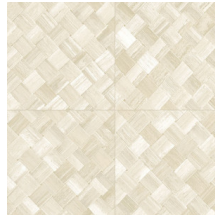

PANDAN

Collection Textura

L'histoire de la collection

Quand la nature s'invite sur les murs, cela donne vie à notre collection Textura. Des fibres tissées imitant les feuilles tressées de plantes tropicales ou les aspérités du cuir. Parfois les motifs de la collection rappellent le lin brut et son toucher rugueux ; d'autres fois, des matières délicates comme une soie scintillante et précieuse. Quant à la palette de couleurs de cette collection de revêtements muraux en vinyle, elle oscille entre tons doux intemporels et coloris audacieux.

Spécifications techniques

Référence	<u>34104A</u> • Cloth
Catégorie de produit	Refined
Composition	Papier peint en vinyle sur papier
Description	Inspiré des longues feuilles de la plante tropicale Pandan, tressées en carreaux
Dimensions	Rouleaux de 10,05 m x 1,00 m = 10 m ²
Raccord	Raccord droit 45 cm, ou raccord sauté de 90/45 cm
Adhésive	Arte Clearpro ou une colle à dispersion de bonne qualité
Comment encoller	Méthode 1 : encoller le mur et humidifier les lés. Méthode 2 : encoller les lés.
Résistance à la lumière	Bonne solidité des coloris à la lumière
Comment enlever	Pelable
Résistance au feu EU	B-s2, d0
Résistance au feu US	Class A
Maintenance	Lessivable

Couleurs (6)

34100A

34101A

34104A

34106A

34107A

34108A

Impression