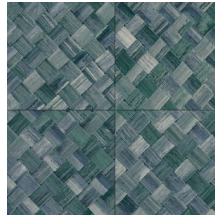

## L'histoire de la collection

Quand la nature s'invite sur les murs, cela donne vie à notre collection Textura. Des fibres tissées imitant les feuilles tressées de plantes tropicales ou les aspérités du cuir. Parfois les motifs de la collection rappellent le lin brut et son toucher rugueux ; d'autres fois, des matières délicates comme une soie scintillante et précieuse. Quant à la palette de couleurs de cette collection de revêtements muraux en vinyle, elle oscille entre tons doux intemporels et coloris audacieux.

## Spécifications techniques

Référence	<u>34104A</u> • Cloth
Catégorie de produit	Refined
Composition	Papier peint en vinyle sur papier
Description	Inspiré des longues feuilles de la plante tropicale Pandan, tressées en carreaux
Dimensions	Rouleaux de 10,05 m x 1,00 m = 10 m <sup>2</sup>
Raccord	Raccord droit 45 cm, ou raccord sauté de 90/45 cm
Adhésive	Arte Clearpro ou une colle à dispersion de bonne qualité
Comment encoller	Méthode 1 : encoller le mur et humidifier les lés. Méthode 2 : encoller les lés.
Résistance à la lumière	Bonne solidité des coloris à la lumière
Comment enlever	Pelable
Résistance au feu EU	B-s2, d0
Résistance au feu US	Class A
Maintenance	Lessivable

## Couleurs (6)

34100A

34101A

34104A

34106A

34107A

34108A