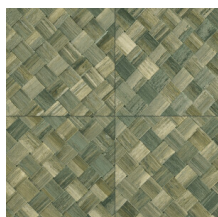

PANDAN

Collection Textura

L'histoire de la collection

Quand la nature s'invite sur les murs, cela donne vie à notre collection Textura. Des fibres tissées imitant les feuilles tressées de plantes tropicales ou les aspérités du cuir. Parfois les motifs de la collection rappellent le lin brut et son toucher rugueux ; d'autres fois, des matières délicates comme une soie scintillante et précieuse. Quant à la palette de couleurs de cette collection de revêtements muraux en vinyle, elle oscille entre tons doux intemporels et coloris audacieux.

Spécifications techniques

Référence	<u>34104A</u> • Cloth
Catégorie de produit	Refined
Composition	Papier peint en vinyle sur papier
Description	Inspiré des longues feuilles de la plante tropicale Pandan, tressées en carreaux
Dimensions	Rouleaux de 10,05 m x 1,00 m = 10 m ²
Raccord	Raccord droit 45 cm, ou raccord sauté de 90/45 cm
Adhésive	Arte Clearpro ou une colle à dispersion de bonne qualité
Comment encoller	Méthode 1 : encoller le mur et humidifier les lés. Méthode 2 : encoller les lés.
Résistance à la lumière	Bonne solidité des coloris à la lumière
Comment enlever	Pelable
Résistance au feu EU	B-s2, d0
Résistance au feu US	Class A
Maintenance	Lessivable

Couleurs (6)

34100A

34101A

34104A

34106A

34107A

34108A

Impression