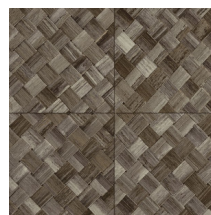

## L'histoire de la collection

Quand la nature s'invite sur les murs, cela donne vie à notre collection Textura. Des fibres tissées imitant les feuilles tressées de plantes tropicales ou les aspérités du cuir. Parfois les motifs de la collection rappellent le lin brut et son toucher rugueux ; d'autres fois, des matières délicates comme une soie scintillante et précieuse. Quant à la palette de couleurs de cette collection de revêtements muraux en vinyle, elle oscille entre tons doux intemporels et coloris audacieux.

## Spécifications techniques

Référence	<a href="#">34104A</a> • Cloth
Catégorie de produit	Refined
Composition	Papier peint en vinyle sur papier
Description	Inspiré des longues feuilles de la plante tropicale Pandan, tressées en carreaux
Dimensions	Rouleaux de 10,05 m x 1,00 m = 10 m <sup>2</sup>
Raccord	Raccord droit 45 cm, ou raccord sauté de 90/45 cm
Adhésive	Arte Clearpro ou une colle à dispersion de bonne qualité
Comment encoller	Méthode 1 : encoller le mur et humidifier les lés. Méthode 2 : encoller les lés.
Résistance à la lumière	Bonne solidité des coloris à la lumière
Comment enlever	Pelable
Classement au feu EU	B-s2, d0
Classement au feu US	Class A
Maintenance	Lessivable

## Couleurs (6)

34100A

34101A

34104A

34106A

34107A

34108A