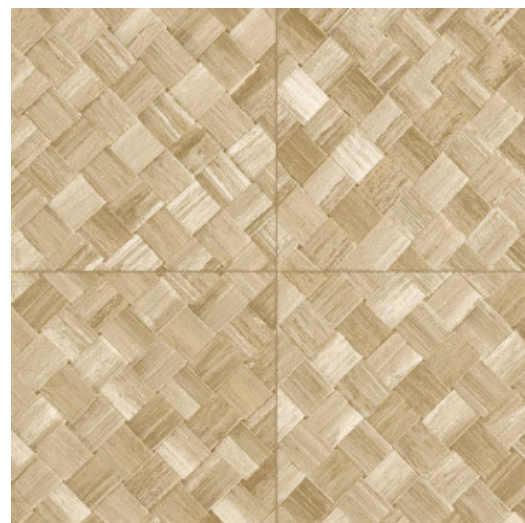

PANDAN

Collection Textura

L'histoire de la collection

Quand la nature s'invite sur les murs, cela donne vie à notre collection Textura. Des fibres tissées imitant les feuilles tressées de plantes tropicales ou les aspérités du cuir. Parfois les motifs de la collection rappellent le lin brut et son toucher rugueux ; d'autres fois, des matières délicates comme une soie scintillante et précieuse. Quant à la palette de couleurs de cette collection de revêtements muraux en vinyle, elle oscille entre tons doux intemporels et coloris audacieux.

Spécifications techniques

Référence	<u>34104A</u> • Cloth
Catégorie de produit	Refined
Composition	Papier peint en vinyle sur papier
Description	Inspiré des longues feuilles de la plante tropicale Pandan, tressées en carreaux
Dimensions	Rouleaux de 10,05 m x 1,00 m = 10 m ²
Raccord	Raccord droit 45 cm, ou raccord sauté de 90/45 cm
Adhésive	Arte Clearpro ou une colle à dispersion de bonne qualité
Comment encoller	Méthode 1 : encoller le mur et humidifier les lés. Méthode 2 : encoller les lés.
Résistance à la lumière	Bonne solidité des coloris à la lumière
Comment enlever	Pelable
Résistance au feu EU	B-s2, d0
Résistance au feu US	Class A
Maintenance	Lessivable

Couleurs (6)

34100A

34101A

34104A

34106A

34107A

34108A

Impression