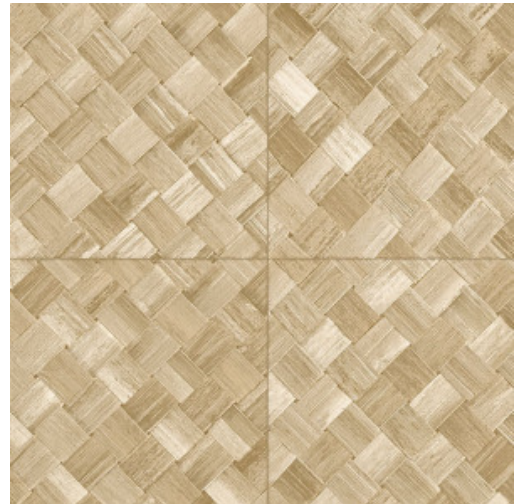

# PANDAN

Collection Textura

## L'histoire de la collection

Quand la nature s'invite sur les murs, cela donne vie à notre collection Textura. Des fibres tissées imitant les feuilles tressées de plantes tropicales ou les aspérités du cuir. Parfois les motifs de la collection rappellent le lin brut et son toucher rugueux ; d'autres fois, des matières délicates comme une soie scintillante et précieuse. Quant à la palette de couleurs de cette collection de revêtements muraux en vinyle, elle oscille entre tons doux intemporels et coloris audacieux.

## Spécifications techniques

Référence	<a href="#">34104A</a> • Cloth
Catégorie de produit	Refined
Composition	Papier peint en vinyle sur papier
Description	Inspiré des longues feuilles de la plante tropicale Pandan, tressées en carreaux
Dimensions	Rouleaux de 10,05 m x 1,00 m = 10 m <sup>2</sup>
Raccord	Raccord droit 45 cm, ou raccord sauté de 90/45 cm
Adhésive	Arte Clearpro ou une colle à dispersion de bonne qualité
Comment encoller	Méthode 1 : encoller le mur et humidifier les lés. Méthode 2 : encoller les lés.
Résistance à la lumière	Bonne solidité des coloris à la lumière
Comment enlever	Pelable
Classement au feu EU	B-s2, d0
Classement au feu US	Class A
Maintenance	Lessivable

## Couleurs (6)

34100A

34101A

34104A

34106A

34107A

34108A