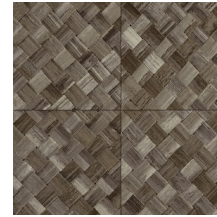

## L'histoire de la collection

Quand la nature s'invite sur les murs, cela donne vie à notre collection Textura. Des fibres tissées imitant les feuilles tressées de plantes tropicales ou les aspérités du cuir. Parfois les motifs de la collection rappellent le lin brut et son toucher rugueux ; d'autres fois, des matières délicates comme une soie scintillante et précieuse. Quant à la palette de couleurs de cette collection de revêtements muraux en vinyle, elle oscille entre tons doux intemporels et coloris audacieux.

## Spécifications techniques

Référence	<u>34104A</u> • Cloth
Catégorie de produit	Refined
Composition	Papier peint en vinyle sur papier
Description	Inspiré des longues feuilles de la plante tropicale Pandan, tressées en carreaux
Dimensions	Rouleaux de 10,05 m x 1,00 m = 10 m <sup>2</sup>
Raccord	Raccord droit 45 cm, ou raccord sauté de 90/45 cm
Adhésive	Arte Clearpro ou une colle à dispersion de bonne qualité
Comment encoller	Méthode 1 : encoller le mur et humidifier les lés. Méthode 2 : encoller les lés.
Résistance à la lumière	Bonne solidité des coloris à la lumière
Comment enlever	Pelable
Résistance au feu EU	B-s2, d0
Résistance au feu US	Class A
Maintenance	Lessivable

## Couleurs (6)

34100A

34101A

34104A

34106A

34107A

34108A