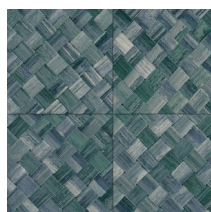

## L'histoire de la collection

Quand la nature s'invite sur les murs, cela donne vie à notre collection Textura. Des fibres tissées imitant les feuilles tressées de plantes tropicales ou les aspérités du cuir. Parfois les motifs de la collection rappellent le lin brut et son toucher rugueux ; d'autres fois, des matières délicates comme une soie scintillante et précieuse. Quant à la palette de couleurs de cette collection de revêtements muraux en vinyle, elle oscille entre tons doux intemporels et coloris audacieux.

## Spécifications techniques

Référence	<a href="#">34104A</a> • Cloth
Catégorie de produit	Refined
Composition	Papier peint en vinyle sur papier
Description	Inspiré des longues feuilles de la plante tropicale Pandan, tressées en carreaux
Dimensions	Rouleaux de 10,05 m x 1,00 m = 10 m <sup>2</sup>
Raccord	Raccord droit 45 cm, ou raccord sauté de 90/45 cm
Adhésive	Arte Clearpro ou une colle à dispersion de bonne qualité
Comment encoller	Méthode 1 : encoller le mur et humidifier les lés. Méthode 2 : encoller les lés.
Résistance à la lumière	Bonne solidité des coloris à la lumière
Comment enlever	Pelable
Classement au feu EU	B-s2, d0
Classement au feu US	Class A
Maintenance	Lessivable

## Couleurs (6)

34100A

34101A

34104A

34106A

34107A

34108A