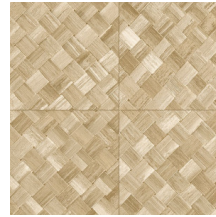

## L'histoire de la collection

Quand la nature s'invite sur les murs, cela donne vie à notre collection Textura. Des fibres tissées imitant les feuilles tressées de plantes tropicales ou les aspérités du cuir. Parfois les motifs de la collection rappellent le lin brut et son toucher rugueux ; d'autres fois, des matières délicates comme une soie scintillante et précieuse. Quant à la palette de couleurs de cette collection de revêtements muraux en vinyle, elle oscille entre tons doux intemporels et coloris audacieux.

## Spécifications techniques

Référence	<u>34104A</u> • Cloth
Catégorie de produit	Refined
Composition	Papier peint en vinyle sur papier
Description	Inspiré des longues feuilles de la plante tropicale Pandan, tressées en carreaux
Dimensions	Rouleaux de 10,05 m x 1,00 m = 10 m <sup>2</sup>
Raccord	Raccord droit 45 cm, ou raccord sauté de 90/45 cm
Adhésive	Arte Clearpro ou une colle à dispersion de bonne qualité
Comment encoller	Méthode 1 : encoller le mur et humidifier les lés. Méthode 2 : encoller les lés.
Résistance à la lumière	Bonne solidité des coloris à la lumière
Comment enlever	Pelable
Résistance au feu EU	B-s2, d0
Résistance au feu US	Class A
Maintenance	Lessivable

## Couleurs (6)

34100A

34101A

34104A

34106A

34107A

34108A