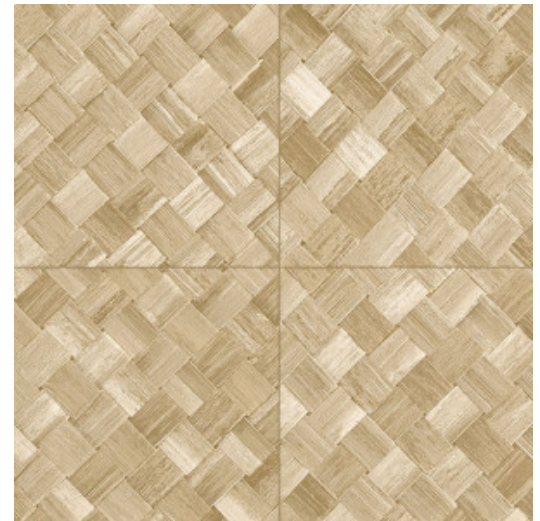

# PANDAN

Collection Textura

## L'histoire de la collection

Quand la nature s'invite sur les murs, cela donne vie à notre collection Textura. Des fibres tissées imitant les feuilles tressées de plantes tropicales ou les aspérités du cuir. Parfois les motifs de la collection rappellent le lin brut et son toucher rugueux ; d'autres fois, des matières délicates comme une soie scintillante et précieuse. Quant à la palette de couleurs de cette collection de revêtements muraux en vinyle, elle oscille entre tons doux intemporels et coloris audacieux.

## Spécifications techniques

Référence	<u>34104A</u> • Cloth
Catégorie de produit	Refined
Composition	Papier peint en vinyle sur papier
Description	Inspiré des longues feuilles de la plante tropicale Pandan, tressées en carreaux
Dimensions	Rouleaux de 10,05 m x 1,00 m = 10 m <sup>2</sup>
Raccord	Raccord droit 45 cm, ou raccord sauté de 90/45 cm
Adhésive	Arte Clearpro ou une colle à dispersion de bonne qualité
Comment encoller	Méthode 1 : encoller le mur et humidifier les lés. Méthode 2 : encoller les lés.
Résistance à la lumière	Bonne solidité des coloris à la lumière
Comment enlever	Pelable
Résistance au feu EU	B-s2, d0
Résistance au feu US	Class A
Maintenance	Lessivable

## Couleurs (6)

34100A

34101A

34104A

34106A

34107A

34108A