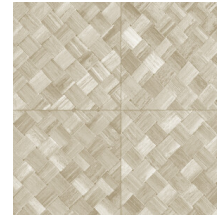

## Spécifications techniques

Référence	<u>34107</u>
Catégorie de produit	Refined
Composition	Papier peint en vinyle sur papier
Description	Une vannerie sous forme de carreaux qui s'inspire de la plante tropicale pandan
Dimensions	XL-ROLL: Rouleaux de 10,05 m x 1,00 m = 10 m <sup>2</sup>
Raccord	Raccord droit 45 cm, ou raccord sauté de 90/45 cm
Adhésive	Arte Clearpro ou une colle à dispersion de bonne qualité
Comment encoller	Méthode 1 : encoller le mur et humidifier les lés. Méthode 2 : encoller les lés.
Résistance à la lumière	Bonne solidité des coloris à la lumière
Comment enlever	Pelable
Résistance au feu EU	B-s2, d0
Résistance au feu US	Class A
Maintenance	Lessivable

## Couleurs (9)

34100

34101

34102

34103

34104

34105

34106

34107

34108