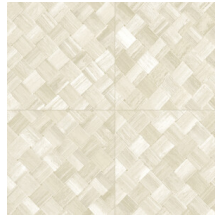

## Spécifications techniques

Référence	<u>34107</u>
Catégorie de produit	Refined
Composition	Papier peint en vinyle sur papier
Description	Une vannerie sous forme de carreaux qui s'inspire de la plante tropicale pandan
Dimensions	XL-ROLL: Rouleaux de 10,05 m x 1,00 m = 10 m <sup>2</sup>
Raccord	Raccord droit 45 cm, ou raccord sauté de 90/45 cm
Adhésive	Arte Clearpro ou une colle à dispersion de bonne qualité
Comment encoller	Méthode 1 : encoller le mur et humidifier les lés. Méthode 2 : encoller les lés.
Résistance à la lumière	Bonne solidité des coloris à la lumière
Comment enlever	Pelable
Résistance au feu EU	B-s2, d0
Résistance au feu US	Class A
Maintenance	Lessivable

## Couleurs (9)

34100

34101

34102

34103

34104

34105

34106