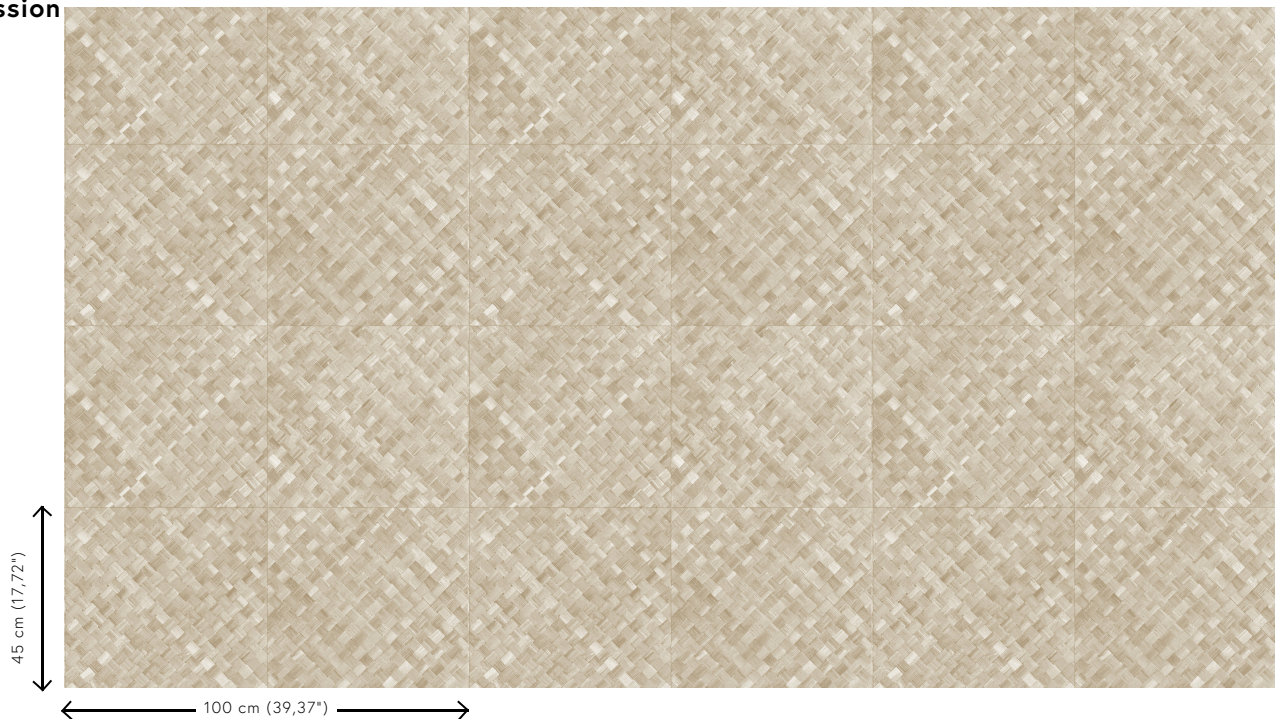

Couleurs (9)

34100

34101

34102

34103

34104

34105

34106

34107

34108

Impression

Plus d'infos? [Cliquez ici](#)

Commandez des échantillons, calculez des quantités, consultez des vidéos d'instructions, téléchargez des informations techniques et plus: www.arte-international.com

ARTE®

wallcoverings for the ultimate in refinement