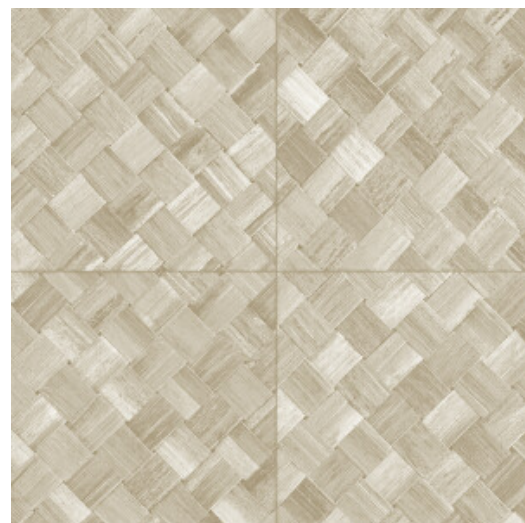

# PANDAN

Collection Selva

## L'histoire de la collection

Selva illustre la beauté de la nature tropicale grâce à l'utilisation de matériaux naturels, de teintes chaudes et de structures en relief rugueux.

## Spécifications techniques

Référence	<u>34107</u>
Catégorie de produit	Refined
Composition	Papier peint en vinyle sur papier
Description	Une vannerie sous forme de carreaux qui s'inspire de la plante tropicale pandan
Dimensions	XL-ROLL: Rouleaux de 10,05 m x 1,00 m = 10 m <sup>2</sup>
Raccord	Raccord droit 45 cm, ou raccord sauté de 90/45 cm
Adhésive	Arte Clearpro ou une colle à dispersion de bonne qualité
Comment encoller	Méthode 1 : encoller le mur et humidifier les lés. Méthode 2 : encoller les lés.
Résistance à la lumière	Bonne solidité des coloris à la lumière
Comment enlever	Pelable
Résistance au feu EU	B-s2, d0
Résistance au feu US	Class A
Maintenance	Lessivable

## Couleurs (9)

34100

34101

34102

34103

34104

34105

34106