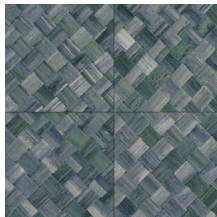

## Spécifications techniques

Référence	<u>34107</u>
Catégorie de produit	Refined
Composition	Papier peint en vinyle sur papier
Description	Une vannerie sous forme de carreaux qui s'inspire de la plante tropicale pandan
Dimensions	XL-ROLL: Rouleaux de 10,05 m x 1,00 m = 10 m <sup>2</sup>
Raccord	Raccord droit 45 cm, ou raccord sauté de 90/45 cm
Adhésive	Arte Clearpro ou une colle à dispersion de bonne qualité
Comment encoller	Méthode 1 : encoller le mur et humidifier les lés. Méthode 2 : encoller les lés.
Résistance à la lumière	Bonne solidité des coloris à la lumière
Comment enlever	Pelable
Résistance au feu EU	B-s2, d0
Résistance au feu US	Class A
Maintenance	Lessivable

## Couleurs (9)

34100

34101

34102

34103

34104

34105

34106

34107

34108