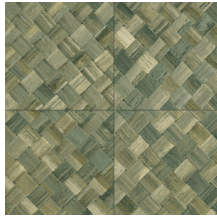

## L'histoire de la collection

Selva illustre la beauté de la nature tropicale grâce à l'utilisation de matériaux naturels, de teintes chaudes et de structures en relief rugueux.

## Spécifications techniques

Référence	<u>34107</u>
Catégorie de produit	Refined
Composition	Papier peint en vinyle sur papier
Description	Une vannerie sous forme de carreaux qui s'inspire de la plante tropicale pandan
Dimensions	XL-ROLL: Rouleaux de 10,05 m x 1,00 m = 10 m <sup>2</sup>
Raccord	Raccord droit 45 cm, ou raccord sauté de 90/45 cm
Adhésive	Arte Clearpro ou une colle à dispersion de bonne qualité
Comment encoller	Méthode 1 : encoller le mur et humidifier les lés. Méthode 2 : encoller les lés.
Résistance à la lumière	Bonne solidité des coloris à la lumière
Comment enlever	Pelable
Résistance au feu EU	B-s2, d0
Résistance au feu US	Class A
Maintenance	Lessivable

## Couleurs (9)

34100

34101

34102

34103

34104

34105

34106