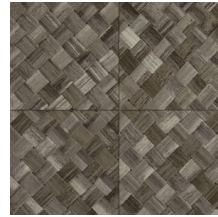

## Spécifications techniques

Référence	<u>34107</u>
Catégorie de produit	Refined
Composition	Papier peint en vinyle sur papier
Description	Une vannerie sous forme de carreaux qui s'inspire de la plante tropicale pandan
Dimensions	XL-ROLL: Rouleaux de 10,05 m x 1,00 m = 10 m <sup>2</sup>
Raccord	Raccord droit 45 cm, ou raccord sauté de 90/45 cm
Adhésive	Arte Clearpro ou une colle à dispersion de bonne qualité
Comment encoller	Méthode 1 : encoller le mur et humidifier les lés. Méthode 2 : encoller les lés.
Résistance à la lumière	Bonne solidité des coloris à la lumière
Comment enlever	Pelable
Résistance au feu EU	B-s2, d0
Résistance au feu US	Class A
Maintenance	Lessivable

## Couleurs (9)

34100

34101

34102

34103

34104

34105

34106

34107

34108