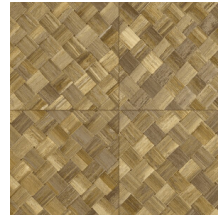

## Spécifications techniques

Référence	<u>34107</u>
Catégorie de produit	Refined
Composition	Papier peint en vinyle sur papier
Description	Une vannerie sous forme de carreaux qui s'inspire de la plante tropicale pandan
Dimensions	XL-ROLL: Rouleaux de 10,05 m x 1,00 m = 10 m <sup>2</sup>
Raccord	Raccord droit 45 cm, ou raccord sauté de 90/45 cm
Adhésive	Arte Clearpro ou une colle à dispersion de bonne qualité
Comment encoller	Méthode 1 : encoller le mur et humidifier les lés. Méthode 2 : encoller les lés.
Résistance à la lumière	Bonne solidité des coloris à la lumière
Comment enlever	Pelable
Résistance au feu EU	B-s2, d0
Résistance au feu US	Class A
Maintenance	Lessivable

## Couleurs (9)

34100

34101

34102

34103

34104

34105

34106