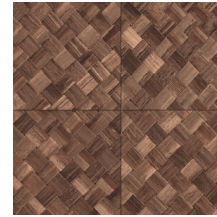

## Spécifications techniques

Référence	<u>34107</u>
Catégorie de produit	Refined
Composition	Papier peint en vinyle sur papier
Description	Une vannerie sous forme de carreaux qui s'inspire de la plante tropicale pandan
Dimensions	XL-ROLL: Rouleaux de 10,05 m x 1,00 m = 10 m <sup>2</sup>
Raccord	Raccord droit 45 cm, ou raccord sauté de 90/45 cm
Adhésive	Arte Clearpro ou une colle à dispersion de bonne qualité
Comment encoller	Méthode 1 : encoller le mur et humidifier les lés. Méthode 2 : encoller les lés.
Résistance à la lumière	Bonne solidité des coloris à la lumière
Comment enlever	Pelable
Résistance au feu EU	B-s2, d0
Résistance au feu US	Class A
Maintenance	Lessivable

## Couleurs (9)

34100

34101

34102

34103

34104

34105

34106

34107

34108