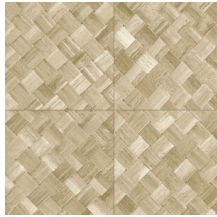

## Spécifications techniques

Référence	<u>34107</u>
Catégorie de produit	Refined
Composition	Papier peint en vinyle sur papier
Description	Une vannerie sous forme de carreaux qui s'inspire de la plante tropicale pandan
Dimensions	XL-ROLL: Rouleaux de 10,05 m x 1,00 m = 10 m <sup>2</sup>
Raccord	Raccord droit 45 cm, ou raccord sauté de 90/45 cm
Adhésive	Arte Clearpro ou une colle à dispersion de bonne qualité
Comment encoller	Méthode 1 : encoller le mur et humidifier les lés. Méthode 2 : encoller les lés.
Résistance à la lumière	Bonne solidité des coloris à la lumière
Comment enlever	Pelable
Résistance au feu EU	B-s2, d0
Résistance au feu US	Class A
Maintenance	Lessivable

## Couleurs (9)

34100

34101

34102

34103

34104

34105

34106

34107

34108